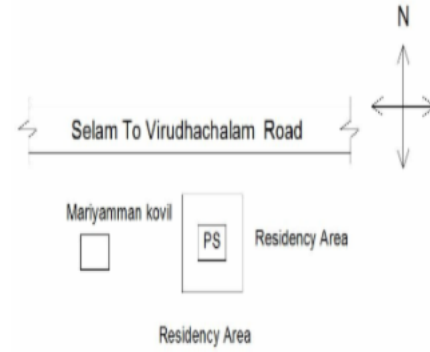

Google Map View

Polling Station Building Front View

Polling Station Front View

Cad View

Scale: 1cm=1m

Minimum Basic Facility(please ✓)	Water	Ramp	Plug Points	Toilet	Healthcare
	✓	✓	✓	✓	

Key MAP View

சட்டமன்றத் தொகுதியின் எண் மற்றும் பெயர் : 152-விருத்தாசலம் மற்றும் பெயர் 1-திருப்பயர் (வ.கி) மற்றும் (ஊ), வடக்குதெரு (கண்டப்பங்குறிச்சி)
பிரிவு எண் மற்றும் பெயர்