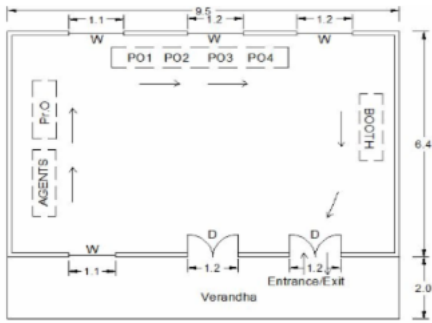

Google Map View

Polling Station Building Front View

Polling Station Front View

Cad View

Scale: 1cm=1m

Minimum Basic Facility(please ✓)	Water	Ramp	Plug Points	Toilet	Healthcare
	✓	✓	✓	✓	

Key MAP View

சட்டமன்றத் தொகுதியின் எண் மற்றும் பெயர் : 152-விருத்தாசலம் மற்றும் பெயர் 1-திருப்பயர் (வ.கி) மற்றும் (ஊ), வடக்குதெரு (கண்டப்பங்குறிச்சி)
பிரிவு எண் மற்றும் பெயர்