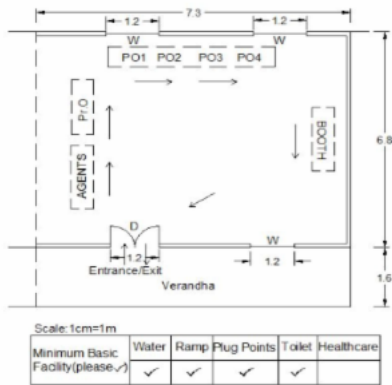

Google Map View

Polling Station Building Front View

Polling Station Front View

Cad View

Key MAP View

சட்டமன்றத் தொகுதியின் எண் மற்றும் பெயர் : 152-விருத்தாசலம் மற்றும் பெயர் 1-திருப்பயர் (வ.கி) மற்றும் (ஊ), வடக்குத்தெரு பிரிவு எண் மற்றும் பெயர்