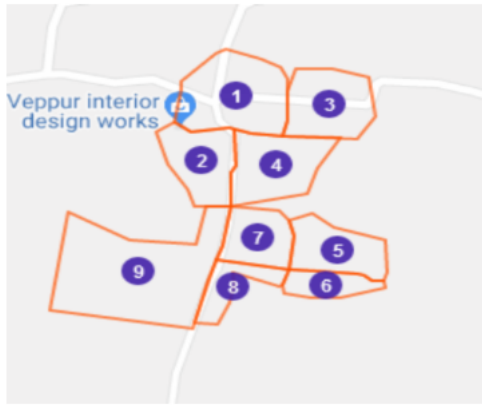

Nazri Naksha