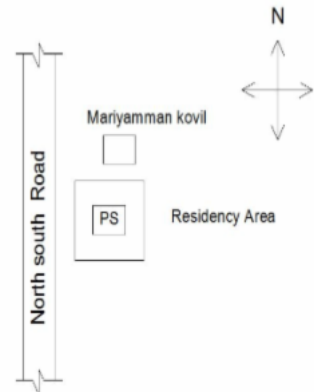

Google Map View

Polling Station Building Front View

Polling Station Front View

Cad View

Key MAP View

சட்டமன்றத் தொகுதியின் எண் மற்றும் பெயர் : 152-விருத்தாசலம் மற்றும் பெயர் 1-திருப்பயர் (வ.கி) மற்றும் (ஊ), வடக்குத்தெரு பிரிவு எண் மற்றும் பெயர்