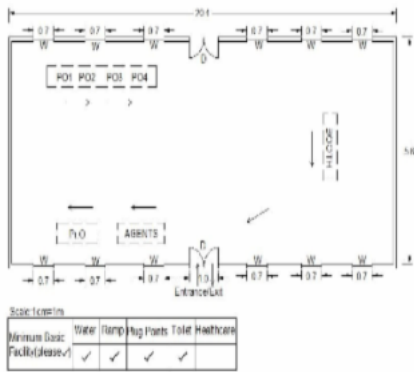

Google Map View

Polling Station Building Front View

Polling Station Front View

Cad View

Key MAP View

சட்டமன்றத் தொகுதியின் எண் மற்றும் பெயர் : 152-விருத்தாசலம் மற்றும் பெயர் 1-கோ.கொத்தனூர் (வ.கி) மற்றும் (ஊ), வடக்குதெரு பிரிவு எண் மற்றும் பெயர்