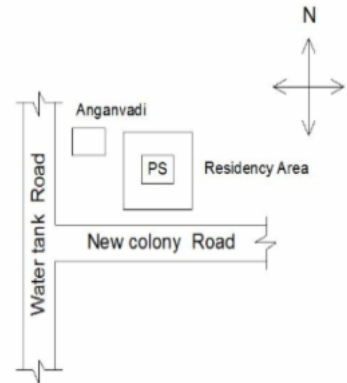

Google Map View

Polling Station Building Front View

Polling Station Front View

Cad View

Key MAP View

சட்டமன்றத் தொகுதியின் எண் மற்றும் பெயர் : 152-விருத்தாசலம் மற்றும் பெயர் 1-கோ.கொத்தனூர் (வ.கி) மற்றும் (ஊ), வடக்குதெரு பிரிவு எண் மற்றும் பெயர்