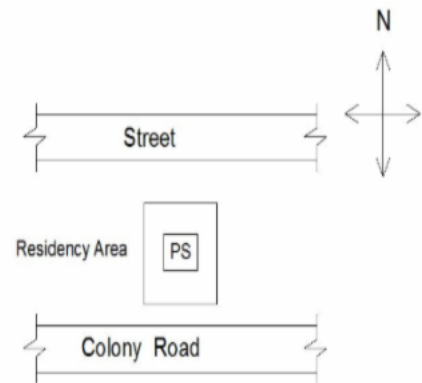

Google Map View

Polling Station Building Front View

Polling Station Front View

Cad View

Scale: 1cm=1m

Minimum Basic Facility (please ✓)	Water	Ramp	Plug Points	Toilet	Healthcare
	✓	✓	✓	✓	

Key MAP View

சட்டமன்றத் தொகுதியின் எண் மற்றும் பெயர் : 152-வியர் : 152-விருத்தாசலம் மற்றும் பெயர் : 1-எ.சித்தூர் (வ.கி) மற்றும் (ஊ), வடக்குதெரு பிரிவு எண் மற்றும் பெயர்