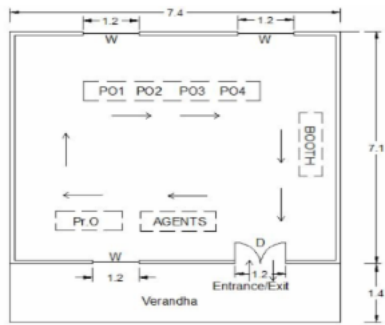

Google Map View

Polling Station Building Front View

Polling Station Front View

Cad View

Scale: 1cm=1m

Minimum Basic Facility (please ✓)	Water	Ramp	Plug Points	Toilet	Healthcare
	✓	✓	✓	✓	

Key MAP View

சட்டமன்றத் தொகுதியின் எண் மற்றும் பெயர் : 152-வியர் : 152-விருத்தாசலம் மற்றும் பெயர் : 1-எ.சித்தூர் (வ.கி) மற்றும் (ஊ), வடக்குதெரு பிரிவு எண் மற்றும் பெயர்