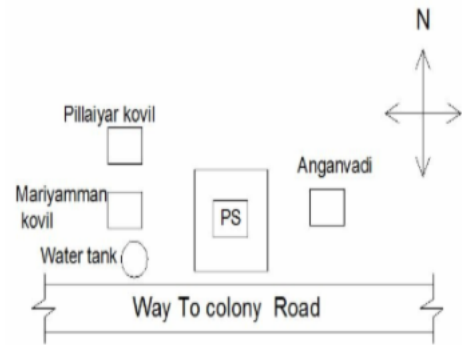

Key MAP View