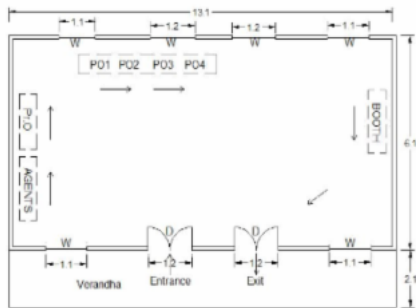

Google Map View

Polling Station Building Front View

Polling Station Front View

Cad View

Scale: 1cm=1m

Minimum Basic Facility(please✓)	Water	Ramp	Plug Points	Toilet	Healthcare
	✓	✓	✓	✓	

Key MAP View

1 பெயர் : சுகன்யா கணவர் பெயர்: அரவிந்த் வீட்டு எண் : 1/159 வயது : 27 பாலினம் : பெண்	XAG2267425	Photo is available	2 பெயர் : மதியழகன் தந்தை பெயர்: ஆறுமுகம் வீட்டு எண் : 1E வயது : 46 பாலினம் : ஆண்	XAG0142349	Photo is available	3 பெயர் : ரஜேந்திரன் தந்தை பெயர்: பெரியசாமி வீட்டு எண் : 1ஏ வயது : 43 பாலினம் : ஆண்	XAG0843615	Photo is available
4 பெயர் : ஜமுனாராணி தந்தை பெயர்: செல்வராசு வீட்டு எண் : 1E வயது : 42 பாலினம் : பெண்	XAG0305946	Photo is available	5 பெயர் : தினேஷ்குமார் தந்தை பெயர்: மாயவேல் வீட்டு எண் : 1E வயது : 40 பாலினம் : ஆண்	XAG0143040	Photo is available	6 பெயர் : ராஜ்குமார் தந்தை பெயர்: சாமிவேல் வீட்டு எண் : 1E வயது : 37 பாலினம் : ஆண்	XAG0210567	Photo is available
7 பெயர் : அனுவரசு தந்தை பெயர்: அருள்மணி வீட்டு எண் : 1E வயது : 35 பாலினம் : ஆண்	XAG0210591	Photo is available	8 பெயர் : கண்ணதாசன் தந்தை பெயர்: ராஜபிரபு வீட்டு எண் : 1E வயது : 35 பாலினம் : ஆண்	XAG0210633	Photo is available	9 பெயர் : பாலமுருகன் தந்தை பெயர்: முருகானந்தம் வீட்டு எண் : 1E வயது : 34 பாலினம் : ஆண்	XAG0210617	Photo is available
10 பெயர் : ரமேஷ் தந்தை பெயர்: மோகன் வீட்டு எண் : 1இ வயது : 33 பாலினம் : ஆண்	XAG0306183	Photo is available	11 பெயர் : குபேந்திரன் தந்தை பெயர்: மருதமுத்து வீட்டு எண் : 1E வயது : 30 பாலினம் : ஆண்	XAG0633032	Photo is available	12 பெயர் : செல்வகுமார் தந்தை பெயர்: மதியழகன் வீட்டு எண் : 1E வயது : 27 பாலினம் : ஆண்	XAG0954032	Photo is available
13 பெயர் : ஆகாஷ் தந்தை பெயர்: கொளஞ்சிவேல் வீட்டு எண் : 1ஏ வயது : 20 பாலினம் : ஆண்	XAG2183119	Photo is available	14 பெயர் : கலாமணி கணவர் பெயர்: பரமசிவம் வீட்டு எண் : 2-8 வயது : 66 பாலினம் : பெண்	XAG0142455	Photo is available	15 பெயர் : சிவா தந்தை பெயர்: பரமசிவம் வீட்டு எண் : 2-8 வயது : 37 பாலினம் : ஆண்	XAG0143032	Photo is available
16 பெயர் : மாதவி கணவர் பெயர்: செல்வசுந்தரம் வீட்டு எண் : 2-8 வயது : 35 பாலினம் : பெண்	XAG0210575	Photo is available	17 பெயர் : பிரேமலதா கணவர் பெயர்: தினேஷ்குமார் வீட்டு எண் : 2/56 வயது : 32 பாலினம் : பெண்	XAG2300903	Photo is available	18 பெயர் : சரண்யா தந்தை பெயர்: செல்லமுத்து வீட்டு எண் : 2/62 வயது : 19 பாலினம் : பெண்	XAG2317915	Photo is available
19 பெயர் : ராமசந்திரன் தந்தை பெயர்: சுப்ரமணியன் வீட்டு எண் : 2-65 வயது : 36 பாலினம் : ஆண்	XAG0082644	Photo is available	20 பெயர் : மகேஸ்வரி தந்தை பெயர்: வெங்கடேசன் வீட்டு எண் : 2-65b வயது : 44 பாலினம் : பெண்	XAG0531525	Photo is available	21 பெயர் : வீரமணி தந்தை பெயர்: ஜெயசங்கர் வீட்டு எண் : 2-67 வயது : 31 பாலினம் : ஆண்	XAG0531467	Photo is available
22 பெயர் : காசிமணி தந்தை பெயர்: மாணிக்கம் வீட்டு எண் : 2-76 வயது : 36 பாலினம் : ஆண்	XAG0633024	Photo is available	23 பெயர் : கீதா கணவர் பெயர்: காசிமணி வீட்டு எண் : 2-76 வயது : 34 பாலினம் : பெண்	XAG0724518	Photo is available	24 பெயர் : அஞ்சாதேவி கணவர் பெயர்: அருள்மணி வீட்டு எண் : 2-80 வயது : 56 பாலினம் : பெண்	XAG0018671	Photo is available
25 பெயர் : சுகந்தி கணவர் பெயர்: அனுவரசு வீட்டு எண் : 2/80 வயது : 35 பாலினம் : பெண்	XAG0843862	Photo is available	26 பெயர் : தமிழரசன் தந்தை பெயர்: அருள்மணி வீட்டு எண் : 2-80 வயது : 33 பாலினம் : ஆண்	XAG0306100	Photo is available	27 பெயர் : அரிகிருஷ்ணன் தந்தை பெயர்: கலியன் வீட்டு எண் : 2-81 வயது : 55 பாலினம் : ஆண்	XAG1327428	Photo is available
28 பெயர் : ரேவதி கணவர் பெயர்: பாஸ்கர் வீட்டு எண் : 2/82 வயது : 32 பாலினம் : பெண்	XAG0843797	Photo is available	29 பெயர் : சுகாதர் தந்தை பெயர்: பாலக்கிருஷ்ணன் வீட்டு எண் : 2-82c வயது : 41 பாலினம் : ஆண்	XAG0142299	Photo is available	30 பெயர் : செல்வராணி கணவர் பெயர்: சாந்தசீலன் வீட்டு எண் : 2/83 வயது : 34 பாலினம் : பெண்	XAG0632950	Photo is available