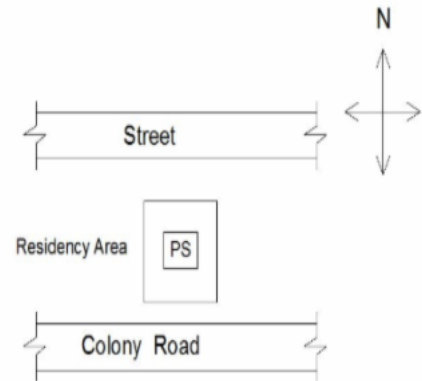

Polling Station Front View

Cad View

Scale: 1cm=1m

Minimum Basic Facility (please ✓)	Water	Ramp	Plug Points	Toilet	Healthcare
	✓	✓	✓	✓	

Key MAP View

சட்டமன்றத் தொகுதியின் எண் மற்றும் பெயர் : 152-விருத்தாசலம் மற்றும் பெயர் : 1-எ.சித்தூர் (வ.கி) மற்றும் (ஊ), வடக்குகாலனி பிரிவு எண் மற்றும் பெயர்