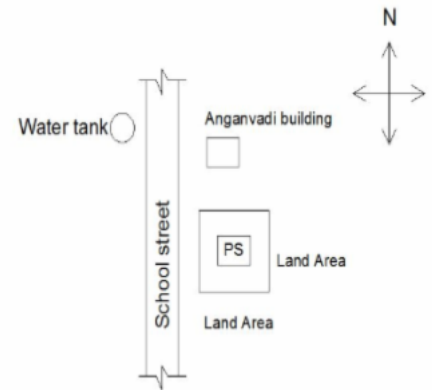

Google Map View

Polling Station Building Front View

Polling Station Front View

Cad View

Key MAP View

1 பெயர் : திவ்யா தந்தை பெயர் : சேகர் வீட்டு எண் : 0 வயது : 26 பாலினம் : பெண் Photo is available	XAG1069640	2 பெயர் : கல்பனாதேவி கணவர் பெயர் : சக்திவேல் வீட்டு எண் : 1 வயது : 34 பாலினம் : பெண் Photo is available	XAG0633966	3 பெயர் : துரைராஜ் தந்தை பெயர் : சுப்ரமணியன் வீட்டு எண் : 1-40c வயது : 37 பாலினம் : ஆண் Photo is available	XAG0633834
4 பெயர் : கஸ்தூரி தந்தை பெயர் : கலியமூர்த்தி வீட்டு எண் : 1-74 வயது : 29 பாலினம் : பெண் Photo is available	XAG0633792	5 பெயர் : அல்லிமுத்து தந்தை பெயர் : ஆதிமூலம் வீட்டு எண் : 1-98 வயது : 42 பாலினம் : ஆண் Photo is available	XAG0633883	6 பெயர் : ஜெயலட்சுமி கணவர் பெயர் : அல்லிமுத்து வீட்டு எண் : 1-98 வயது : 37 பாலினம் : பெண் Photo is available	XAG0633974
7 பெயர் : தனுஷ்கோடிஆதித்யவரதன் தந்தை பெயர் : அல்லிமுத்து வீட்டு எண் : 1/98 வயது : 22 பாலினம் : ஆண் Photo is available	XAG2116283	8 பெயர் : ராஜேஸ்வரி கணவர் பெயர் : பிரகாஷ் வீட்டு எண் : 1-144 வயது : 34 பாலினம் : பெண் Photo is available	XAG0633560	9 பெயர் : பாண்டியன் தந்தை பெயர் : பழனிவேல் வீட்டு எண் : 1-194 வயது : 32 பாலினம் : ஆண் Photo is available	XAG0633354
10 பெயர் : செல்வமகுமார் தந்தை பெயர் : பாலுசாமி வீட்டு எண் : 1-217 வயது : 31 பாலினம் : ஆண் Photo is available	XAG0532317	11 பெயர் : முருகாநந்தம் தந்தை பெயர் : சுப்பரமணியன் வீட்டு எண் : 1-A வயது : 42 பாலினம் : ஆண் Photo is available	XAG0018838	12 பெயர் : பார்வதி கணவர் பெயர் : கலியமூர்த்தி வீட்டு எண் : 1e வயது : 49 பாலினம் : பெண் Photo is available	XAG0420224
13 பெயர் : சக்திவேல் தந்தை பெயர் : அய்யாக்கண்ணு வீட்டு எண் : 1e வயது : 45 பாலினம் : ஆண் Photo is available	XAG0420190	14 பெயர் : சங்கீதா கணவர் பெயர் : ராஜமாணிக்கம் வீட்டு எண் : 1e வயது : 43 பாலினம் : பெண் Photo is available	XAG0420125	15 பெயர் : செல்வதுரை தந்தை பெயர் : செல்லமுத்து வீட்டு எண் : 1E வயது : 40 பாலினம் : ஆண் Photo is available	XAG0143396
16 பெயர் : பஞ்சாயி கணவர் பெயர் : முருகேசன் வீட்டு எண் : 1e வயது : 39 பாலினம் : பெண் Photo is available	XAG0420117	17 பெயர் : பாலசுந்தர் தந்தை பெயர் : ஆறுமுகம் வீட்டு எண் : 1E வயது : 38 பாலினம் : ஆண் Photo is available	XAG0306399	18 பெயர் : ஜெய்சங்கர் தந்தை பெயர் : காசிவேல் வீட்டு எண் : 1E வயது : 36 பாலினம் : ஆண் Photo is available	XAG0143313
19 பெயர் : ராஜ்குமார் தந்தை பெயர் : குமரேசன் வீட்டு எண் : 1E வயது : 35 பாலினம் : ஆண் Photo is available	XAG0143388	20 பெயர் : தங்கபாண்டியன் தந்தை பெயர் : ஜெகநாதன் வீட்டு எண் : 1E வயது : 34 பாலினம் : ஆண் Photo is available	XAG0143404	21 பெயர் : ராமராஜ் தந்தை பெயர் : ராமசாமி வீட்டு எண் : 1E வயது : 34 பாலினம் : ஆண் Photo is available	XAG0143412
22 பெயர் : வினோத் தந்தை பெயர் : வாசுதேவன் வீட்டு எண் : 1E வயது : 34 பாலினம் : ஆண் Photo is available	XAG0143420	23 பெயர் : பிரகாஷ் தந்தை பெயர் : பாலுசாமி வீட்டு எண் : 1E வயது : 34 பாலினம் : ஆண் Photo is available	XAG0143321	24 பெயர் : சிவப்பிரகாசம் தந்தை பெயர் : செல்வராசு வீட்டு எண் : 1E வயது : 34 பாலினம் : ஆண் Photo is available	XAG0143339
25 பெயர் : இளையராஜா தந்தை பெயர் : மாயவன் வீட்டு எண் : 1E வயது : 34 பாலினம் : ஆண் Photo is available	XAG0143347	26 பெயர் : வெங்கடேசன் தந்தை பெயர் : கண்ணன் வீட்டு எண் : 1e வயது : 32 பாலினம் : ஆண் Photo is available	XAG0420166	27 பெயர் : முத்துலட்சுமி கணவர் பெயர் : பாலசுந்தர் வீட்டு எண் : 1ஈ வயது : 32 பாலினம் : பெண் Photo is available	XAG2333474
28 பெயர் : கார்த்திகேயன் தந்தை பெயர் : சண்முகம் வீட்டு எண் : 2-72D வயது : 31 பாலினம் : ஆண் Photo is available	XAG0532069	29 பெயர் : பிரியா கணவர் பெயர் : கார்த்திகேயன் வீட்டு எண் : 2-72D வயது : 28 பாலினம் : பெண் Photo is available	XAG0844506	30 பெயர் : வேல்மணி தந்தை பெயர் : கலியன் வீட்டு எண் : 2-81 வயது : 39 பாலினம் : ஆண் Photo is available	XAG0082859