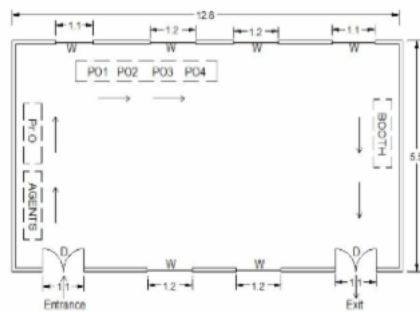

Google Map View

Polling Station Building Front View

Polling Station Front View

Cad View

Key MAP View

1 பெயர் : திவ்யா தந்தை பெயர் : சேகர் வீட்டு எண் : 0 வயது : 26 பாலினம் : பெண் Photo is available	XAG1069640	2 பெயர் : கல்பனாதேவி கணவர் பெயர் : சக்திவேல் வீட்டு எண் : 1 வயது : 34 பாலினம் : பெண் Photo is available	XAG0633966	3 பெயர் : துரைராஜ் தந்தை பெயர் : சுப்ரமணியன் வீட்டு எண் : 1-40c வயது : 37 பாலினம் : ஆண் Photo is available	XAG0633834
4 பெயர் : கஸ்தூரி தந்தை பெயர் : கலியமூர்த்தி வீட்டு எண் : 1-74 வயது : 29 பாலினம் : பெண் Photo is available	XAG0633792	5 பெயர் : அல்லிமுத்து தந்தை பெயர் : ஆதிமூலம் வீட்டு எண் : 1-98 வயது : 42 பாலினம் : ஆண் Photo is available	XAG0633883	6 பெயர் : ஜெயலட்சுமி கணவர் பெயர் : அல்லிமுத்து வீட்டு எண் : 1-98 வயது : 37 பாலினம் : பெண் Photo is available	XAG0633974
7 பெயர் : தனுஷ்கோடிஆதித்யவரதன் தந்தை பெயர் : அல்லிமுத்து வீட்டு எண் : 1/98 வயது : 22 பாலினம் : ஆண் Photo is available	XAG2116283	8 பெயர் : ராஜேஸ்வரி கணவர் பெயர் : பிரகாஷ் வீட்டு எண் : 1-144 வயது : 34 பாலினம் : பெண் Photo is available	XAG0633560	9 பெயர் : பாண்டியன் தந்தை பெயர் : பழனிவேல் வீட்டு எண் : 1-194 வயது : 32 பாலினம் : ஆண் Photo is available	XAG0633354
10 பெயர் : செல்வமகுமார் தந்தை பெயர் : பாலுசாமி வீட்டு எண் : 1-217 வயது : 31 பாலினம் : ஆண் Photo is available	XAG0532317	11 பெயர் : முருகாநந்தம் தந்தை பெயர் : சுப்பரமணியன் வீட்டு எண் : 1-A வயது : 42 பாலினம் : ஆண் Photo is available	XAG0018838	12 பெயர் : பார்வதி கணவர் பெயர் : கலியமூர்த்தி வீட்டு எண் : 1e வயது : 49 பாலினம் : பெண் Photo is available	XAG0420224
13 பெயர் : சக்திவேல் தந்தை பெயர் : அய்யாக்கண்ணு வீட்டு எண் : 1e வயது : 45 பாலினம் : ஆண் Photo is available	XAG0420190	14 பெயர் : சங்கீதா கணவர் பெயர் : ராஜமாணிக்கம் வீட்டு எண் : 1e வயது : 43 பாலினம் : பெண் Photo is available	XAG0420125	15 பெயர் : செல்வதுரை தந்தை பெயர் : செல்லமுத்து வீட்டு எண் : 1E வயது : 40 பாலினம் : ஆண் Photo is available	XAG0143396
16 பெயர் : பஞ்சாயி கணவர் பெயர் : முருகேசன் வீட்டு எண் : 1e வயது : 39 பாலினம் : பெண் Photo is available	XAG0420117	17 பெயர் : பாலசுந்தர் தந்தை பெயர் : ஆறுமுகம் வீட்டு எண் : 1E வயது : 38 பாலினம் : ஆண் Photo is available	XAG0306399	18 பெயர் : ஜெய்சங்கர் தந்தை பெயர் : காசிவேல் வீட்டு எண் : 1E வயது : 36 பாலினம் : ஆண் Photo is available	XAG0143313
19 பெயர் : ராஜ்குமார் தந்தை பெயர் : குமரேசன் வீட்டு எண் : 1E வயது : 35 பாலினம் : ஆண் Photo is available	XAG0143388	20 பெயர் : தங்கபாண்டியன் தந்தை பெயர் : ஜெகநாதன் வீட்டு எண் : 1E வயது : 34 பாலினம் : ஆண் Photo is available	XAG0143404	21 பெயர் : ராமராஜ் தந்தை பெயர் : ராமசாமி வீட்டு எண் : 1E வயது : 34 பாலினம் : ஆண் Photo is available	XAG0143412
22 பெயர் : வினோத் தந்தை பெயர் : வாசுதேவன் வீட்டு எண் : 1E வயது : 34 பாலினம் : ஆண் Photo is available	XAG0143420	23 பெயர் : பிரகாஷ் தந்தை பெயர் : பாலுசாமி வீட்டு எண் : 1E வயது : 34 பாலினம் : ஆண் Photo is available	XAG0143321	24 பெயர் : சிவப்பிரகாசம் தந்தை பெயர் : செல்வராசு வீட்டு எண் : 1E வயது : 34 பாலினம் : ஆண் Photo is available	XAG0143339
25 பெயர் : இளையராஜா தந்தை பெயர் : மாயவன் வீட்டு எண் : 1E வயது : 34 பாலினம் : ஆண் Photo is available	XAG0143347	26 பெயர் : வெங்கடேசன் தந்தை பெயர் : கண்ணன் வீட்டு எண் : 1e வயது : 32 பாலினம் : ஆண் Photo is available	XAG0420166	27 பெயர் : முத்துலட்சுமி கணவர் பெயர் : பாலசுந்தர் வீட்டு எண் : 1ஈ வயது : 32 பாலினம் : பெண் Photo is available	XAG2333474
28 பெயர் : கார்த்திகேயன் தந்தை பெயர் : சண்முகம் வீட்டு எண் : 2-72D வயது : 31 பாலினம் : ஆண் Photo is available	XAG0532069	29 பெயர் : பிரியா கணவர் பெயர் : கார்த்திகேயன் வீட்டு எண் : 2-72D வயது : 28 பாலினம் : பெண் Photo is available	XAG0844506	30 பெயர் : வேல்மணி தந்தை பெயர் : கலியன் வீட்டு எண் : 2-81 வயது : 39 பாலினம் : ஆண் Photo is available	XAG0082859