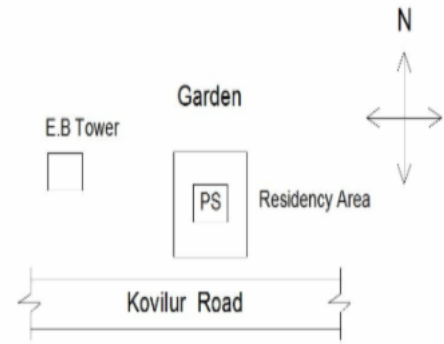

Key MAP View