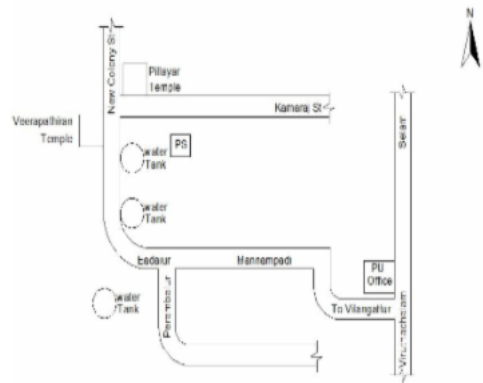

Google Map View

Polling Station Building Front View

Polling Station Front View

Cad View

Key MAP View

சட்டமன்றத் தொகுதியின் எண் மற்றும் பெயர் : 152-விருத்தாசலம் மற்றும் பெயர் 1-எட்டையூர் (வ.கி) மற்றும் (ஊ), அண்ணா நகர் பிரிவு எண் மற்றும் பெயர்