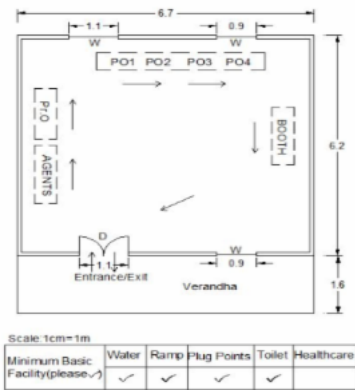

Google Map View

Polling Station Building Front View

Polling Station Front View

Cad View

Key MAP View

சட்டமன்றத் தொகுதியின் எண் மற்றும் பெயர் : 152-விருத்தாசலம் மற்றும் பெயர் 1-எட்டையூர் (வ.கி) மற்றும் (ஊ), அண்ணா நகர் பிரிவு எண் மற்றும் பெயர்