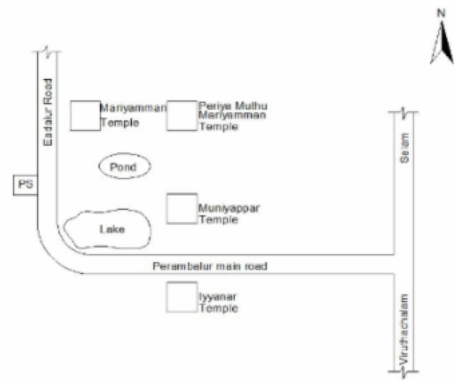

Google Map View

Polling Station Building Front View

Polling Station Front View

Cad View

Key MAP View

சட்டமன்றத் தொகுதியின் எண் மற்றும் பெயர் : 152-விருத்தாசலம் மற்றும் பெயர் 1-பெரம்பலூர் (வ.கி) மற்றும் (ஊ), வடக்கு தெரு பிரிவு எண் மற்றும் பெயர்