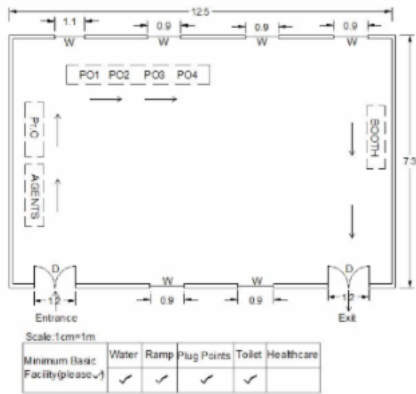

Google Map View

Polling Station Building Front View

Polling Station Front View

Cad View

Key MAP View

சட்டமன்றத் தொகுதியின் எண் மற்றும் பெயர் : 152-விருத்தாசலம் மற்றும் பெயர் 1-பெரம்பலூர் (வ.கி) மற்றும் (ஊ), வடக்கு தெரு பிரிவு எண் மற்றும் பெயர்