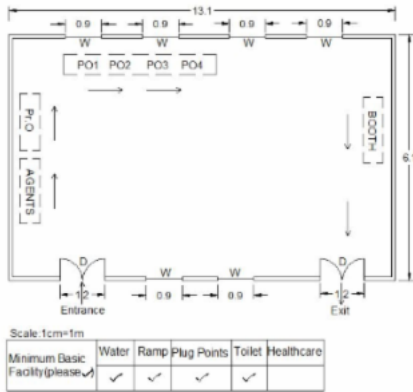

Google Map View

Polling Station Building Front View

Polling Station Front View

Cad View

Key MAP View

சட்டமன்றத் தொகுதியின் எண் மற்றும் பெயர் : 152-விருத்தாசலம் மற்றும் பெயர் 1-கொடுக்கூர் (வ.கி) மற்றும் (ஊ), கொடுக்கூர்