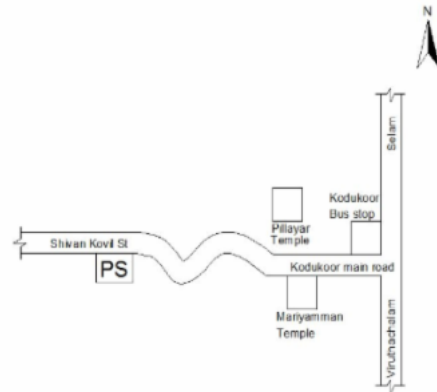

Google Map View

Polling Station Building Front View

Polling Station Front View

Cad View

Key MAP View

சட்டமன்றத் தொகுதியின் எண் மற்றும் பெயர் : 152-விருத்தாசலம் மற்றும் பெயர் 1-கொடுக்கூர் (வ.கி) மற்றும் (ஊ), கொடுக்கூர்