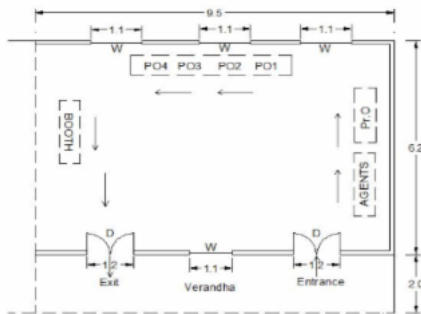

Google Map View

Polling Station Building Front View

Polling Station Front View

Cad View

Scale 1cm=1m

Minimum Basic Facility (please ✓)	Water	Ramp	Plug Points	Toilet	Healthcare
	✓	✓	✓	✓	

Key MAP View

1 பெயர் : மீனா கணவர் பெயர் : தமிழரசன் வீட்டு எண் : 1E வயது : 33 பாலினம் : பெண்	XAG0819219 Photo is available	2 பெயர் : பழமலை தந்தை பெயர் : மாயவன் வீட்டு எண் : 1e வயது : 32 பாலினம் : ஆண்	XAG0422071 Photo is available	3 பெயர் : கனகமணி கணவர் பெயர் : கமலகண்ணன் வீட்டு எண் : 2/102 வயது : 43 பாலினம் : பெண்	FFN2491686 Photo is available
4 பெயர் : அரும்பு கணவர் பெயர் : கலியன் வீட்டு எண் : 2/154 வயது : 70 பாலினம் : பெண்	XAG1973031 Photo is available	5 பெயர் : திலகவதி கணவர் பெயர் : ராமச்சந்திரன் வீட்டு எண் : 2-154 வயது : 42 பாலினம் : பெண்	XAG0846543 Photo is available	6 பெயர் : சத்யா கணவர் பெயர் : அன்பரசன் வீட்டு எண் : 2-158 வயது : 37 பாலினம் : பெண்	XAG0823922 Photo is available
7 பெயர் : விஜயலட்சுமி தந்தை பெயர் : தியாகராஜன் வீட்டு எண் : 2/159 வயது : 25 பாலினம் : பெண்	XAG1071117 Photo is available	8 பெயர் : விஜயலட்சுமி கணவர் பெயர் : வெங்கடேசன் வீட்டு எண் : 2-160 வயது : 34 பாலினம் : பெண்	XAG0819227 Photo is available	9 பெயர் : வெங்கடேசன் தந்தை பெயர் : பழனிவேல் வீட்டு எண் : 2/166 வயது : 43 பாலினம் : ஆண்	FFN2487841 Photo is available
10 பெயர் : சுபத்ரா கணவர் பெயர் : வெங்கடேசன் வீட்டு எண் : 2/166 வயது : 43 பாலினம் : பெண்	XAG0113860 Photo is available	11 பெயர் : ரவிச்சந்திரன் தந்தை பெயர் : அண்ணாமலை வீட்டு எண் : 2/168 வயது : 59 பாலினம் : ஆண்	XAG2003135 Photo is available	#2 12 பெயர் : காயத்ரி ர தந்தை பெயர் : ரவிச்சந்திரன் வீட்டு எண் : 2/168 வயது : 25 பாலினம் : பெண்	XAG2007144 Photo is available
13 பெயர் : பாரதி தந்தை பெயர் : செங்கல்வராயன் வீட்டு எண் : 2/169 வயது : 25 பாலினம் : பெண்	XAG1936806 Photo is available	14 பெயர் : குணசீலன் தந்தை பெயர் : செங்கல்வராயன் வீட்டு எண் : 2/169 வயது : 23 பாலினம் : ஆண்	XAG1936681 Photo is available	15 பெயர் : சிலம்பரசன் தந்தை பெயர் : அய்யாசாமி வீட்டு எண் : 2/173 வயது : 35 பாலினம் : ஆண்	XAG2006096 Photo is available
16 பெயர் : பவித்ரா கணவர் பெயர் : சிலம்பரசன் வீட்டு எண் : 2/173 வயது : 32 பாலினம் : பெண்	XAG2188035 Photo is available	17 பெயர் : ரஞ்சனி தந்தை பெயர் : சஞ்சய்காந்தி வீட்டு எண் : 2-177 வயது : 29 பாலினம் : பெண்	XAG0846568 Photo is available	18 பெயர் : புஷ்பா தந்தை பெயர் : ராஜேந்திரன் வீட்டு எண் : 2/177 வயது : 25 பாலினம் : பெண்	XAG1936772 Photo is available
19 பெயர் : சுந்தர் தந்தை பெயர் : வீரன் வீட்டு எண் : 2-177NA வயது : 36 பாலினம் : ஆண்	XAG0770990 Photo is available	20 பெயர் : காசாம்பு கணவர் பெயர் : கணேசன் வீட்டு எண் : 2/205 வயது : 56 பாலினம் : பெண்	XAG1305127 Photo is available	21 பெயர் : அன்பு செல்வம் தந்தை பெயர் : வடிவேல் வீட்டு எண் : 2-257 வயது : 28 பாலினம் : ஆண்	XAG0913632 Photo is available
22 பெயர் : தமிழ்மாணன் தந்தை பெயர் : ரவிசந்திரன் வீட்டு எண் : 19 வயது : 20 பாலினம் : ஆண்	XAG2175693 Photo is available	23 பெயர் : மாளா கணவர் பெயர் : ரஜு வீட்டு எண் : 22 வயது : 46 பாலினம் : பெண்	XHC1792331 Photo is available	24 பெயர் : தயாநிதிமாறன் தந்தை பெயர் : அன்பரசன் வீட்டு எண் : 36 வயது : 20 பாலினம் : ஆண்	XAG2175610 Photo is available
25 பெயர் : அபிராமி கணவர் பெயர் : பழமலை வீட்டு எண் : 54/2 வயது : 21 பாலினம் : பெண்	XAG2092021 Photo is available	26 பெயர் : வசந்தா கணவர் பெயர் : ரெங்கசாமி வீட்டு எண் : 62-2 வயது : 70 பாலினம் : பெண்	XAG1304443 Photo is available	27 பெயர் : லதா கணவர் பெயர் : முருகானந்தம் வீட்டு எண் : 65-2 வயது : 36 பாலினம் : பெண்	XAG0386607 Photo is available
28 பெயர் : அரிகிருஷ்ணன் தந்தை பெயர் : கோதண்டம் வீட்டு எண் : 73/2 வயது : 25 பாலினம் : ஆண்	XAG1070671 Photo is available	29 பெயர் : அருள்மணி தந்தை பெயர் : மணிவாசகம் வீட்டு எண் : 81 வயது : 31 பாலினம் : ஆண்	XAG0846600 Photo is available	30 பெயர் : திலிப்குமார் தந்தை பெயர் : ராஜா வீட்டு எண் : 102/2 வயது : 25 பாலினம் : ஆண்	XAG1084946 Photo is available