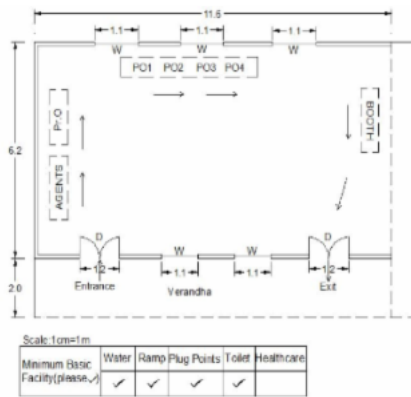

Google Map View

Polling Station Building Front View

Polling Station Front View

Cad View

Key MAP View

1 பெயர் : பிரபாகரன் தந்தை பெயர்: செல்லமுத்து வீட்டு எண் : 1 வயது : 50 பாலினம் : ஆண்	XAG0422345 Photo is available	2 பெயர் : மகேஷ்வரன் தந்தை பெயர்: குப்புசாமி வீட்டு எண் : 1 வயது : 34 பாலினம் : ஆண்	XAG0213058 Photo is available	3 பெயர் : வீரசெல்வம் தந்தை பெயர்: மாணிக்கம் வீட்டு எண் : 1 வயது : 32 பாலினம் : ஆண்	XAG1137694 Photo is available
4 பெயர் : தேசிய ராணி தந்தை பெயர்: பழனி வீட்டு எண் : 1 வயது : 31 பாலினம் : பெண்	XAG0934075 Photo is available	5 பெயர் : அனுஷா கணவர் பெயர்: மகேஸ்வரன் வீட்டு எண் : 1 வயது : 29 பாலினம் : பெண்	XAG2034445 Photo is available	6 பெயர் : ஏழுமலை தந்தை பெயர்: கோவிந்தராசு வீட்டு எண் : 1-37 வயது : 29 பாலினம் : ஆண்	XAG0771303 Photo is available
7 பெயர் : உஷாதேவி கணவர் பெயர்: பாண்டிரங்கன் வீட்டு எண் : 1-78 வயது : 59 பாலினம் : பெண்	XAG1312909 Photo is available	8 பெயர் : சக்திமணிகண்டன் தந்தை பெயர்: பாண்டிரெங்கன் வீட்டு எண் : 1-78 வயது : 38 பாலினம் : ஆண்	XAG0021097 Photo is available	9 பெயர் : காந்தி கணவர் பெயர்: செல்வராஜ் வீட்டு எண் : 1e வயது : 56 பாலினம் : பெண்	XAG0991034 Photo is available
10 பெயர் : வாளாம்பாள் கணவர் பெயர்: பிரான்சிஸ்குமார் வீட்டு எண் : 1e வயது : 43 பாலினம் : பெண்	XAG0375154 Photo is available	11 பெயர் : புருஷோத்தமன் தந்தை பெயர்: குப்புசாமி வீட்டு எண் : 1E வயது : 41 பாலினம் : ஆண்	XAG0213660 Photo is available	12 பெயர் : லதா கணவர் பெயர்: மணிகண்டன் வீட்டு எண் : 1E வயது : 37 பாலினம் : பெண்	XAG0213538 Photo is available
13 பெயர் : விஜயராகவன் தந்தை பெயர்: வீரராகவன் வீட்டு எண் : 1E வயது : 35 பாலினம் : ஆண்	XAG0213645 Photo is available	14 பெயர் : மணிவேல் தந்தை பெயர்: செல்வராஜ் வீட்டு எண் : 1e வயது : 30 பாலினம் : ஆண்	XAG0991026 Photo is available	15 பெயர் : நாகவள்ளி கணவர் பெயர்: ஏழுமலை வீட்டு எண் : 1E வயது : 30 பாலினம் : பெண்	XAG0996983 Photo is available
16 பெயர் : ராஜா தந்தை பெயர்: காசிநாதன் வீட்டு எண் : 5 வயது : 48 பாலினம் : ஆண்	XAG1877414 Photo is available	17 பெயர் : வைத்தீஸ்வரி கணவர் பெயர்: சன்னியாசீப்பா வீட்டு எண் : 7 வயது : 30 பாலினம் : பெண்	XAG1138197 Photo is available	18 பெயர் : தில்லைக்கரசி கணவர் பெயர்: சதீஷ் வீட்டு எண் : 7 வயது : 30 பாலினம் : பெண்	XAG2043032 Photo is available
19 பெயர் : சரண்யா தந்தை பெயர்: சங்கர் வீட்டு எண் : 8 வயது : 24 பாலினம் : பெண்	XAG1880210 Photo is available	20 பெயர் : சித்ரா கணவர் பெயர்: அறிவழகன் வீட்டு எண் : 9-8 வயது : 42 பாலினம் : பெண்	FFN3124856 Photo is available	21 பெயர் : மணிகண்டன் தந்தை பெயர்: பழனி வீட்டு எண் : 17 வயது : 33 பாலினம் : ஆண்	XAG0635946 Photo is available
22 பெயர் : கனகசபை தந்தை பெயர்: பழமலைபிள்ளை வீட்டு எண் : 19 வயது : 71 பாலினம் : ஆண்	XAG1312925 Photo is available	23 பெயர் : மலர்விழி கணவர் பெயர்: கனகசபை வீட்டு எண் : 19 வயது : 66 பாலினம் : பெண்	XAG1312941 Photo is available	24 பெயர் : செந்தில் நாதன் தந்தை பெயர்: கனகசபை வீட்டு எண் : 19 வயது : 50 பாலினம் : ஆண்	XAG0929224 Photo is available
25 பெயர் : சந்திரலேகா கணவர் பெயர்: காமராஜ் வீட்டு எண் : 20 வயது : 44 பாலினம் : பெண்	XAG0213629 Photo is available	26 பெயர் : பிரவீந்திரன் தந்தை பெயர்: தேவேந்திரன் வீட்டு எண் : 21 வயது : 21 பாலினம் : ஆண்	XAG2282911 Photo is available	27 பெயர் : கவர்னர் தந்தை பெயர்: பாபு வீட்டு எண் : 23 வயது : 71 பாலினம் : ஆண்	RQA1321843 Photo is available
28 பெயர் : சானகி கணவர் பெயர்: கவர்னர் வீட்டு எண் : 23 வயது : 62 பாலினம் : பெண்	RQA1321850 Photo is available	29 பெயர் : சின்னம்மாள் கணவர் பெயர்: வேணுகோபால் வீட்டு எண் : 24 வயது : 85 பாலினம் : பெண்	FFN1425537 Photo is available	30 பெயர் : தேவேந்திரன் தந்தை பெயர்: வேணுகோபால் வீட்டு எண் : 24 வயது : 55 பாலினம் : ஆண்	FFN1425644 Photo is available