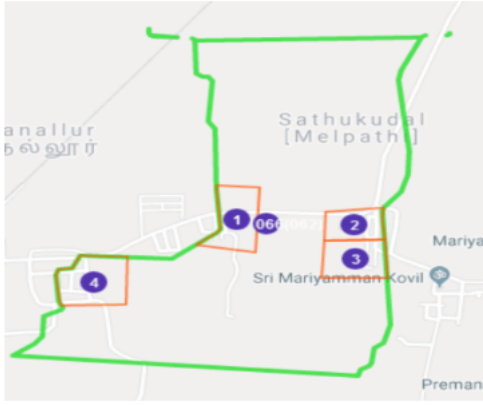

Nazri Naksha