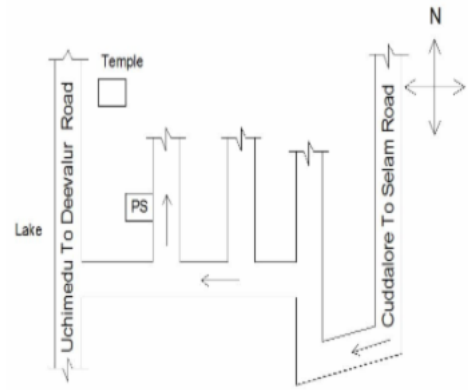

Google Map View

Polling Station Building Front View

Polling Station Front View

Cad View

Key MAP View

1 பெயர் : பிரபாகரன் தந்தை பெயர்: செல்லமுத்து வீட்டு எண் : 1 வயது : 50 பாலினம் : ஆண்	XAG0422345 Photo is available	2 பெயர் : மகேஷ்வரன் தந்தை பெயர்: குப்புசாமி வீட்டு எண் : 1 வயது : 34 பாலினம் : ஆண்	XAG0213058 Photo is available	3 பெயர் : வீரசெல்வம் தந்தை பெயர்: மாணிக்கம் வீட்டு எண் : 1 வயது : 32 பாலினம் : ஆண்	XAG1137694 Photo is available
4 பெயர் : தேசிய ராணி தந்தை பெயர்: பழனி வீட்டு எண் : 1 வயது : 31 பாலினம் : பெண்	XAG0934075 Photo is available	5 பெயர் : அனுஷா கணவர் பெயர்: மகேஸ்வரன் வீட்டு எண் : 1 வயது : 29 பாலினம் : பெண்	XAG2034445 Photo is available	6 பெயர் : ஏழுமலை தந்தை பெயர்: கோவிந்தராசு வீட்டு எண் : 1-37 வயது : 29 பாலினம் : ஆண்	XAG0771303 Photo is available
7 பெயர் : உஷாதேவி கணவர் பெயர்: பாண்டிரங்கன் வீட்டு எண் : 1-78 வயது : 59 பாலினம் : பெண்	XAG1312909 Photo is available	8 பெயர் : சக்திமணிகண்டன் தந்தை பெயர்: பாண்டிரெங்கன் வீட்டு எண் : 1-78 வயது : 38 பாலினம் : ஆண்	XAG0021097 Photo is available	9 பெயர் : காந்தி கணவர் பெயர்: செல்வராஜ் வீட்டு எண் : 1e வயது : 56 பாலினம் : பெண்	XAG0991034 Photo is available
10 பெயர் : வாளாம்பாள் கணவர் பெயர்: பிரான்சிஸ்குமார் வீட்டு எண் : 1e வயது : 43 பாலினம் : பெண்	XAG0375154 Photo is available	11 பெயர் : புருஷோத்தமன் தந்தை பெயர்: குப்புசாமி வீட்டு எண் : 1E வயது : 41 பாலினம் : ஆண்	XAG0213660 Photo is available	12 பெயர் : லதா கணவர் பெயர்: மணிகண்டன் வீட்டு எண் : 1E வயது : 37 பாலினம் : பெண்	XAG0213538 Photo is available
13 பெயர் : விஜயராகவன் தந்தை பெயர்: வீரராகவன் வீட்டு எண் : 1E வயது : 35 பாலினம் : ஆண்	XAG0213645 Photo is available	14 பெயர் : மணிவேல் தந்தை பெயர்: செல்வராஜ் வீட்டு எண் : 1e வயது : 30 பாலினம் : ஆண்	XAG0991026 Photo is available	15 பெயர் : நாகவள்ளி கணவர் பெயர்: ஏழுமலை வீட்டு எண் : 1E வயது : 30 பாலினம் : பெண்	XAG0996983 Photo is available
16 பெயர் : ராஜா தந்தை பெயர்: காசிநாதன் வீட்டு எண் : 5 வயது : 48 பாலினம் : ஆண்	XAG1877414 Photo is available	17 பெயர் : வைத்தீஸ்வரி கணவர் பெயர்: சன்னியாசீப்பா வீட்டு எண் : 7 வயது : 30 பாலினம் : பெண்	XAG1138197 Photo is available	18 பெயர் : தில்லைக்கரசி கணவர் பெயர்: சதீஷ் வீட்டு எண் : 7 வயது : 30 பாலினம் : பெண்	XAG2043032 Photo is available
19 பெயர் : சரண்யா தந்தை பெயர்: சங்கர் வீட்டு எண் : 8 வயது : 24 பாலினம் : பெண்	XAG1880210 Photo is available	20 பெயர் : சித்ரா கணவர் பெயர்: அறிவழகன் வீட்டு எண் : 9-8 வயது : 42 பாலினம் : பெண்	FFN3124856 Photo is available	21 பெயர் : மணிகண்டன் தந்தை பெயர்: பழனி வீட்டு எண் : 17 வயது : 33 பாலினம் : ஆண்	XAG0635946 Photo is available
22 பெயர் : கனகசபை தந்தை பெயர்: பழமலைபிள்ளை வீட்டு எண் : 19 வயது : 71 பாலினம் : ஆண்	XAG1312925 Photo is available	23 பெயர் : மலர்விழி கணவர் பெயர்: கனகசபை வீட்டு எண் : 19 வயது : 66 பாலினம் : பெண்	XAG1312941 Photo is available	24 பெயர் : செந்தில் நாதன் தந்தை பெயர்: கனகசபை வீட்டு எண் : 19 வயது : 50 பாலினம் : ஆண்	XAG0929224 Photo is available
25 பெயர் : சந்திரலேகா கணவர் பெயர்: காமராஜ் வீட்டு எண் : 20 வயது : 44 பாலினம் : பெண்	XAG0213629 Photo is available	26 பெயர் : பிரவீந்திரன் தந்தை பெயர்: தேவேந்திரன் வீட்டு எண் : 21 வயது : 21 பாலினம் : ஆண்	XAG2282911 Photo is available	27 பெயர் : கவர்னர் தந்தை பெயர்: பாபு வீட்டு எண் : 23 வயது : 71 பாலினம் : ஆண்	RQA1321843 Photo is available
28 பெயர் : சானகி கணவர் பெயர்: கவர்னர் வீட்டு எண் : 23 வயது : 62 பாலினம் : பெண்	RQA1321850 Photo is available	29 பெயர் : சின்னம்மாள் கணவர் பெயர்: வேணுகோபால் வீட்டு எண் : 24 வயது : 85 பாலினம் : பெண்	FFN1425537 Photo is available	30 பெயர் : தேவேந்திரன் தந்தை பெயர்: வேணுகோபால் வீட்டு எண் : 24 வயது : 55 பாலினம் : ஆண்	FFN1425644 Photo is available