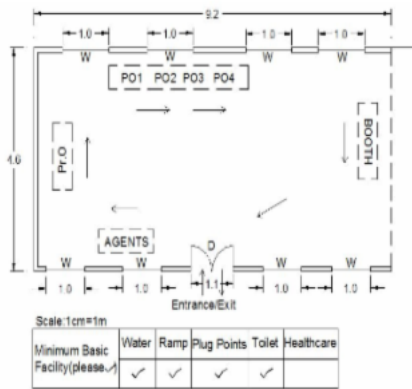

Google Map View

Polling Station Building Front View

Polling Station Front View

Cad View

Key MAP View

சட்டமன்றத் தொகுதியின் எண் மற்றும் பெயர் : 152-விருத்தாசலம் மற்றும் பெயர் 1-க. இளமங்கலம் (வ.கி) மற்றும் (ஊ), வடக்கு தெரு பிரிவு எண் மற்றும் பெயர்