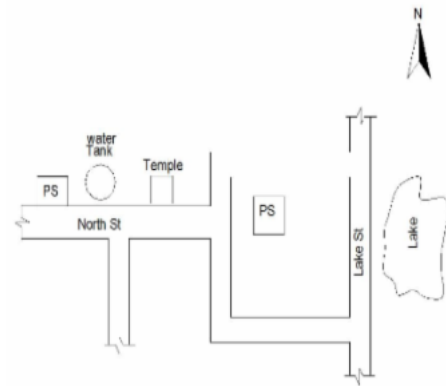

Google Map View

Polling Station Building Front View

Polling Station Front View

Cad View

Key MAP View

சட்டமன்றத் தொகுதியின் எண் மற்றும் பெயர் : 152-விருத்தாசலம் மற்றும் பெயர் 1-க. இளமங்கலம் (வ.கி) மற்றும் (ஊ), வடக்கு தெரு பிரிவு எண் மற்றும் பெயர்