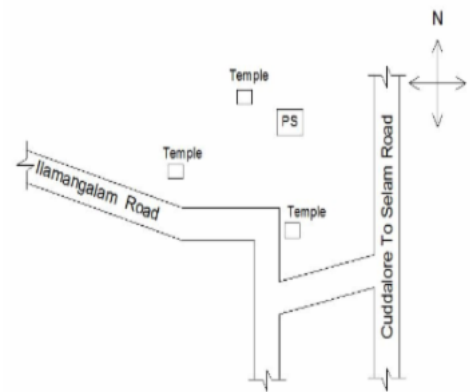

Key MAP View