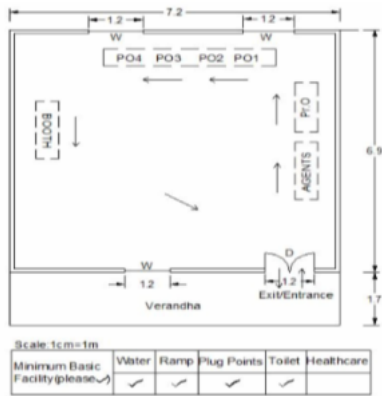

Google Map View

Polling Station Building Front View

Polling Station Front View

Cad View

Key MAP View

சட்டமன்றத் தொகுதியின் எண் மற்றும் பெயர் : 152-விருத்தாசலம் மற்றும் பெயர் 1-ஆலிச்சிகுடி (வ.கி) மற்றும் (ஊ), தெற்கு தெரு பிரிவு எண் மற்றும் பெயர்