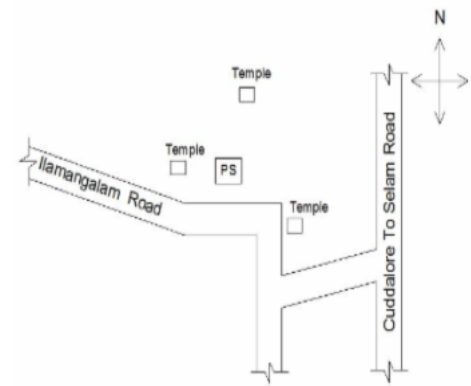

Google Map View

Polling Station Building Front View

Polling Station Front View

Cad View

Key MAP View

சட்டமன்றத் தொகுதியின் எண் மற்றும் பெயர் : 152-விருத்தாசலம் மற்றும் பெயர் 1-ஆலிச்சிகுடி (வ.கி) மற்றும் (ஊ), தெற்கு தெரு பிரிவு எண் மற்றும் பெயர்