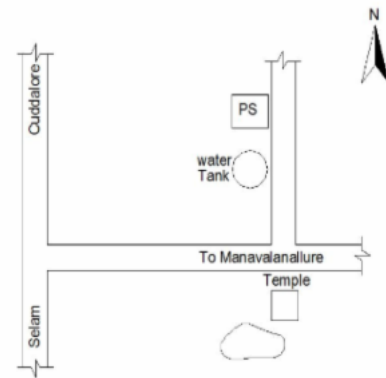

Google Map View

Polling Station Building Front View

Polling Station Front View

Cad View

Key MAP View

சட்டமன்றத் தொகுதியின் எண் மற்றும் பெயர் : 152-விருத்தாசலம் மற்றும் பெயர் : 1-மணவாளநல்லூர் (வ.கி) மற்றும் (ஊ), மணவாளநல்லூர் தமிழ்நாடு வீட்டு வசதி வாரிய குடியிருப்பு பிரிவு எண் மற்றும் பெயர்