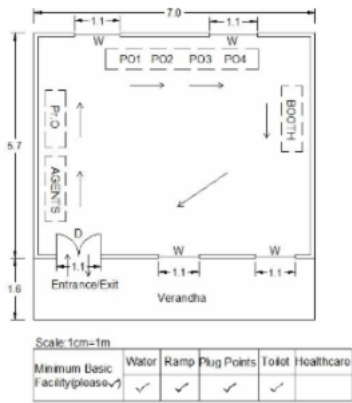

Google Map View

Polling Station Building Front View

Polling Station Front View

Cad View

Key MAP View

சட்டமன்றத் தொகுதியின் எண் மற்றும் பெயர் : 152-விருத்தாசலம் மற்றும் பெயர் : 1-மணவாளநல்லூர் (வ.கி) மற்றும் (ஊ), மணவாளநல்லூர் தமிழ்நாடு வீட்டு வசதி வாரிய குடியிருப்பு பிரிவு எண் மற்றும் பெயர்