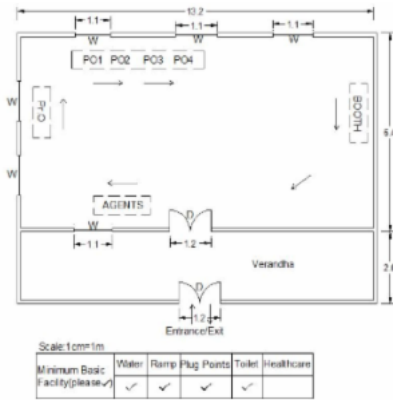

Google Map View

Polling Station Building Front View

Polling Station Front View

Cad View

Key MAP View

1	XAG1276112	பெயர் : முருகேசன் தந்தை பெயர் : கோவிந்தராஜ் வீட்டு எண் : 1 வயது : 88 பாலினம் : ஆண்	Photo is available	2	XAG1276120	பெயர் : சம்பூரணம் கணவர் பெயர் : முருகேசன் வீட்டு எண் : 1 வயது : 78 பாலினம் : பெண்	Photo is available	3	XAG0022061	பெயர் : பெரியசாமி தந்தை பெயர் : பாவாடை வீட்டு எண் : 1 வயது : 51 பாலினம் : ஆண்	Photo is available
4	FFN1429281	பெயர் : ஆனந்தன் தந்தை பெயர் : முருகேசன் வீட்டு எண் : 1 வயது : 49 பாலினம் : ஆண்	Photo is available	5	XAG0022129	பெயர் : ராஜகோபால் தந்தை பெயர் : கதிர்வேல் வீட்டு எண் : 1 வயது : 47 பாலினம் : ஆண்	Photo is available	6	XAG0022111	பெயர் : லட்சுமி கணவர் பெயர் : கிருஷ்ணமூர்த்தி வீட்டு எண் : 1 வயது : 43 பாலினம் : பெண்	Photo is available
7	XAG0772434	பெயர் : தமிழ்ச்செல்வன் தந்தை பெயர் : திருசங்குபாலகன் வீட்டு எண் : 1-8A வயது : 28 பாலினம் : ஆண்	Photo is available	8	XAG0772541	பெயர் : நிறைமதி கணவர் பெயர் : பழனிவேல் வீட்டு எண் : 1-48A வயது : 31 பாலினம் : பெண்	Photo is available	9	XAG0772616	பெயர் : ஆனந்தி தந்தை பெயர் : மணிமாதவன் வீட்டு எண் : 1-140 வயது : 30 பாலினம் : பெண்	Photo is available
10	XAG0772590	பெயர் : அந்தோணி தந்தை பெயர் : சவரிமுத்து வீட்டு எண் : 1E வயது : 75 பாலினம் : ஆண்	Photo is available	11	XAG0637652	பெயர் : வனமயில் தாயின் பெயர் : அருந்தவம் வீட்டு எண் : 1E வயது : 60 பாலினம் : பெண்	Photo is available	12	XAG0848598	பெயர் : சரோஜா கணவர் பெயர் : மாசிலாமணி வீட்டு எண் : 1E வயது : 57 பாலினம் : பெண்	Photo is available
13	XAG0637694	பெயர் : ஜெயமேரி கணவர் பெயர் : அந்தோணிசாமி வீட்டு எண் : 1E வயது : 56 பாலினம் : பெண்	Photo is available	14	XAG0536706	பெயர் : ரவி தந்தை பெயர் : செல்வன் வீட்டு எண் : 1E வயது : 44 பாலினம் : ஆண்	Photo is available	15	XAG0726208	பெயர் : செல்வராணி கணவர் பெயர் : குமார் வீட்டு எண் : 1E வயது : 43 பாலினம் : பெண்	Photo is available
16	XAG0215277	பெயர் : ராமு தந்தை பெயர் : மாசிலாமணி வீட்டு எண் : 1E வயது : 42 பாலினம் : ஆண்	Photo is available	17	XAG0536441	பெயர் : மஞ்சளா கணவர் பெயர் : வேல்முருகன் வீட்டு எண் : 1e வயது : 40 பாலினம் : பெண்	Photo is available	18	XAG0536532	பெயர் : அம்சவள்ளி கணவர் பெயர் : ராமு வீட்டு எண் : 1e வயது : 40 பாலினம் : பெண்	Photo is available
19	XAG0637801	பெயர் : சார்லஸ் தந்தை பெயர் : அந்தோணிசாமி வீட்டு எண் : 1E வயது : 40 பாலினம் : ஆண்	Photo is available	20	XAG0637660	பெயர் : பன்னீர் செல்வம் தந்தை பெயர் : மணி வீட்டு எண் : 1E வயது : 38 பாலினம் : ஆண்	Photo is available	21	XAG0848580	பெயர் : பரமேஸ்வரி கணவர் பெயர் : முத்துவேல் வீட்டு எண் : 1E வயது : 37 பாலினம் : பெண்	Photo is available
22	XAG0637538	பெயர் : ஜெயலட்சுமி கணவர் பெயர் : வேல்முருகன் வீட்டு எண் : 1E வயது : 37 பாலினம் : பெண்	Photo is available	23	XAG0726216	பெயர் : சங்கீதா தந்தை பெயர் : கலியமூர்த்தி வீட்டு எண் : 1E வயது : 36 பாலினம் : பெண்	Photo is available	24	XAG0772608	பெயர் : இளையராஜா தந்தை பெயர் : அங்கமுத்து வீட்டு எண் : 1E வயது : 35 பாலினம் : ஆண்	Photo is available
25	XAG0215483	பெயர் : பிரபாகரன் தந்தை பெயர் : ராஜேந்திரன் வீட்டு எண் : 1E வயது : 34 பாலினம் : ஆண்	Photo is available	26	XAG0536615	பெயர் : சபீதா தந்தை பெயர் : கலியன் வீட்டு எண் : 1e வயது : 33 பாலினம் : ஆண்	Photo is available	27	XAG0536672	பெயர் : வெண்ணிலா கணவர் பெயர் : வடிவேல் வீட்டு எண் : 1E வயது : 33 பாலினம் : பெண்	Photo is available
28	XAG0536565	பெயர் : சிங்காரவேல் தந்தை பெயர் : பூமாலை வீட்டு எண் : 1E வயது : 32 பாலினம் : ஆண்	Photo is available	29	XAG0536417	பெயர் : சின்னராஜா தந்தை பெயர் : கலியன் வீட்டு எண் : 1e வயது : 31 பாலினம் : ஆண்	Photo is available	30	XAG0772368	பெயர் : பிரேம்குமார் தந்தை பெயர் : செல்வம் வீட்டு எண் : 1E வயது : 30 பாலினம் : ஆண்	Photo is available