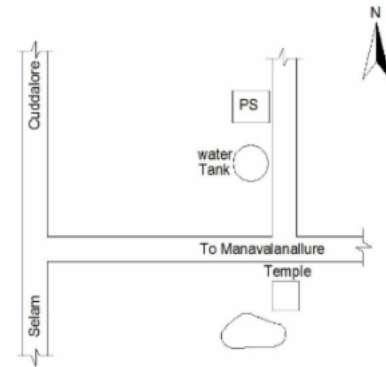

Google Map View

Polling Station Building Front View

Polling Station Front View

Cad View

Key MAP View

1	XAG1276112	பெயர் : முருகேசன் தந்தை பெயர் : கோவிந்தராஜ் வீட்டு எண் : 1 வயது : 88 பாலினம் : ஆண்	Photo is available	2	XAG1276120	பெயர் : சம்பூரணம் கணவர் பெயர் : முருகேசன் வீட்டு எண் : 1 வயது : 78 பாலினம் : பெண்	Photo is available	3	XAG0022061	பெயர் : பெரியசாமி தந்தை பெயர் : பாவாடை வீட்டு எண் : 1 வயது : 51 பாலினம் : ஆண்	Photo is available
4	FFN1429281	பெயர் : ஆனந்தன் தந்தை பெயர் : முருகேசன் வீட்டு எண் : 1 வயது : 49 பாலினம் : ஆண்	Photo is available	5	XAG0022129	பெயர் : ராஜகோபால் தந்தை பெயர் : கதிர்வேல் வீட்டு எண் : 1 வயது : 47 பாலினம் : ஆண்	Photo is available	6	XAG0022111	பெயர் : லட்சுமி கணவர் பெயர் : கிருஷ்ணமூர்த்தி வீட்டு எண் : 1 வயது : 43 பாலினம் : பெண்	Photo is available
7	XAG0772434	பெயர் : தமிழ்ச்செல்வன் தந்தை பெயர் : திருசங்குபாலகன் வீட்டு எண் : 1-8A வயது : 28 பாலினம் : ஆண்	Photo is available	8	XAG0772541	பெயர் : நிறைமதி கணவர் பெயர் : பழனிவேல் வீட்டு எண் : 1-48A வயது : 31 பாலினம் : பெண்	Photo is available	9	XAG0772616	பெயர் : ஆனந்தி தந்தை பெயர் : மணிமாதவன் வீட்டு எண் : 1-140 வயது : 30 பாலினம் : பெண்	Photo is available
10	XAG0772590	பெயர் : அந்தோணி தந்தை பெயர் : சவரிமுத்து வீட்டு எண் : 1E வயது : 75 பாலினம் : ஆண்	Photo is available	11	XAG0637652	பெயர் : வனமயில் தாயின் பெயர் : அருந்தவம் வீட்டு எண் : 1E வயது : 60 பாலினம் : பெண்	Photo is available	12	XAG0848598	பெயர் : சரோஜா கணவர் பெயர் : மாசிலாமணி வீட்டு எண் : 1E வயது : 57 பாலினம் : பெண்	Photo is available
13	XAG0637694	பெயர் : ஜெயமேரி கணவர் பெயர் : அந்தோணிசாமி வீட்டு எண் : 1E வயது : 56 பாலினம் : பெண்	Photo is available	14	XAG0536706	பெயர் : ரவி தந்தை பெயர் : செல்வன் வீட்டு எண் : 1E வயது : 44 பாலினம் : ஆண்	Photo is available	15	XAG0726208	பெயர் : செல்வராணி கணவர் பெயர் : குமார் வீட்டு எண் : 1E வயது : 43 பாலினம் : பெண்	Photo is available
16	XAG0215277	பெயர் : ராமு தந்தை பெயர் : மாசிலாமணி வீட்டு எண் : 1E வயது : 42 பாலினம் : ஆண்	Photo is available	17	XAG0536441	பெயர் : மஞ்சளா கணவர் பெயர் : வேல்முருகன் வீட்டு எண் : 1e வயது : 40 பாலினம் : பெண்	Photo is available	18	XAG0536532	பெயர் : அம்சவள்ளி கணவர் பெயர் : ராமு வீட்டு எண் : 1e வயது : 40 பாலினம் : பெண்	Photo is available
19	XAG0637801	பெயர் : சார்லஸ் தந்தை பெயர் : அந்தோணிசாமி வீட்டு எண் : 1E வயது : 40 பாலினம் : ஆண்	Photo is available	20	XAG0637660	பெயர் : பன்னீர் செல்வம் தந்தை பெயர் : மணி வீட்டு எண் : 1E வயது : 38 பாலினம் : ஆண்	Photo is available	21	XAG0848580	பெயர் : பரமேஸ்வரி கணவர் பெயர் : முத்துவேல் வீட்டு எண் : 1E வயது : 37 பாலினம் : பெண்	Photo is available
22	XAG0637538	பெயர் : ஜெயலட்சுமி கணவர் பெயர் : வேல்முருகன் வீட்டு எண் : 1E வயது : 37 பாலினம் : பெண்	Photo is available	23	XAG0726216	பெயர் : சங்கீதா தந்தை பெயர் : கலியமூர்த்தி வீட்டு எண் : 1E வயது : 36 பாலினம் : பெண்	Photo is available	24	XAG0772608	பெயர் : இளையராஜா தந்தை பெயர் : அங்கமுத்து வீட்டு எண் : 1E வயது : 35 பாலினம் : ஆண்	Photo is available
25	XAG0215483	பெயர் : பிரபாகரன் தந்தை பெயர் : ராஜேந்திரன் வீட்டு எண் : 1E வயது : 34 பாலினம் : ஆண்	Photo is available	26	XAG0536615	பெயர் : சபீதா தந்தை பெயர் : கலியன் வீட்டு எண் : 1e வயது : 33 பாலினம் : ஆண்	Photo is available	27	XAG0536672	பெயர் : வெண்ணிலா கணவர் பெயர் : வடிவேல் வீட்டு எண் : 1E வயது : 33 பாலினம் : பெண்	Photo is available
28	XAG0536565	பெயர் : சிங்காரவேல் தந்தை பெயர் : பூமாலை வீட்டு எண் : 1E வயது : 32 பாலினம் : ஆண்	Photo is available	29	XAG0536417	பெயர் : சின்னராஜா தந்தை பெயர் : கலியன் வீட்டு எண் : 1e வயது : 31 பாலினம் : ஆண்	Photo is available	30	XAG0772368	பெயர் : பிரேம்குமார் தந்தை பெயர் : செல்வம் வீட்டு எண் : 1E வயது : 30 பாலினம் : ஆண்	Photo is available