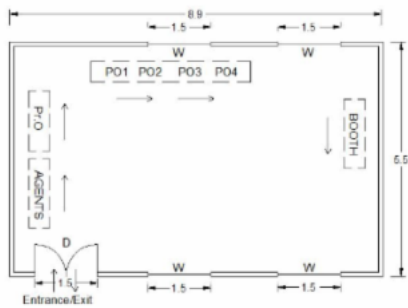

Google Map View

Polling Station Building Front View

Polling Station Front View

Cad View

Key MAP View

சட்டமன்றத் தொகுதியின் எண் மற்றும் பெயர் : 152-விருத்தாசலம் மற்றும் பெயர் : 1-கோ.மங்கலம் (வ.கி) மற்றும் (ஊ), மேட்டு தெரு பிரிவு எண் மற்றும் பெயர்