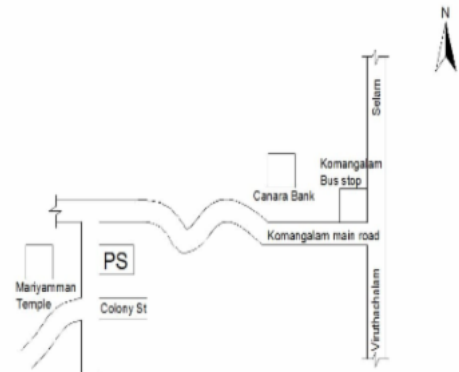

Google Map View

Polling Station Building Front View

Polling Station Front View

Cad View

Key MAP View

சட்டமன்றத் தொகுதியின் எண் மற்றும் பெயர் : 152-விருத்தாசலம் மற்றும் பெயர் : 1-கோ.மங்கலம் (வ.கி) மற்றும் (ஊ), மேட்டு தெரு பிரிவு எண் மற்றும் பெயர்