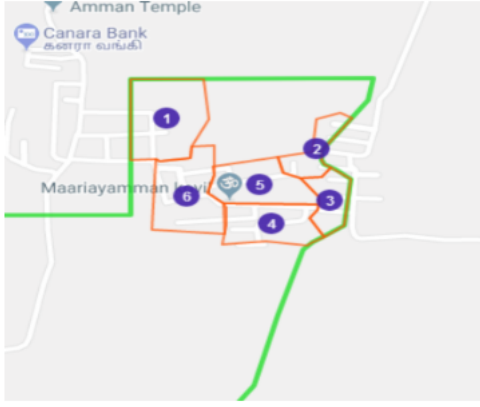

Nazri Naksha