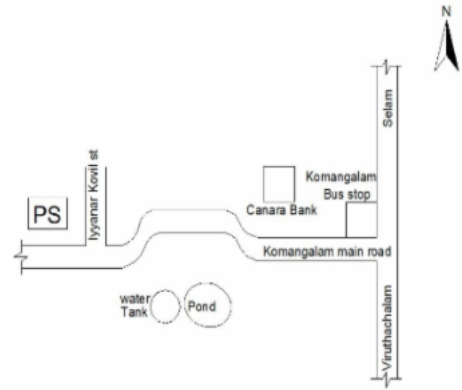

Key MAP View