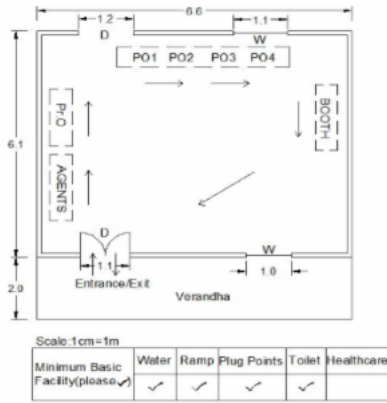

கையொப்பம்

Nazri Naksha

Google Map View

Polling Station Building Front View

Polling Station Front View

Cad View

Key MAP View

|    |            |   |                    |    |            |   |                    |    |            |   |                    |
|----|------------|---|--------------------|----|------------|---|--------------------|----|------------|---|--------------------|
| 1  | FFN1421734 | பெயர் : ஆதிலட்சுமி<br>கணவர் பெயர் : குப்புசாமி<br>வீட்டு எண் : 1<br>வயது : 66 பாலினம் : பெண்      | Photo is available | 2  | XAG1297654 | பெயர் : கண்ணன்<br>தந்தை பெயர் : குப்புசாமி<br>வீட்டு எண் : 1<br>வயது : 52 பாலினம் : ஆண்               | Photo is available | 3  | XAG0997247 | பெயர் : தமிழ்ச்செல்வன்<br>தந்தை பெயர் : ஜெகதீசன்<br>வீட்டு எண் : 1<br>வயது : 28 பாலினம் : ஆண்       | Photo is available |
| 4  | XAG1076066 | பெயர் : நிரோஷா<br>கணவர் பெயர் : ராஜேஷ்<br>வீட்டு எண் : 1/138<br>வயது : 26 பாலினம் : பெண்          | Photo is available | 5  | XAG0758045 | பெயர் : ராஜிவகாந்தி<br>தந்தை பெயர் : பூநீரங்கம்<br>வீட்டு எண் : 1E<br>வயது : 38 பாலினம் : ஆண்         | Photo is available | 6  | XAG0638312 | பெயர் : புஷ்பா<br>கணவர் பெயர் : தினேஷ்பாபு<br>வீட்டு எண் : 1E<br>வயது : 36 பாலினம் : பெண்           | Photo is available |
| 7  | XAG0638387 | பெயர் : வேல்முருகன்<br>தந்தை பெயர் : வீரமுத்து<br>வீட்டு எண் : 1E<br>வயது : 36 பாலினம் : ஆண்      | Photo is available | 8  | XAG1004845 | பெயர் : ராஜபூர்<br>தந்தை பெயர் : செல்வராஜ்<br>வீட்டு எண் : 1ஏ<br>வயது : 28 பாலினம் : பெண்             | Photo is available | 9  | XAG0914143 | பெயர் : தமிழரசன்<br>தந்தை பெயர் : ஜெகதீசன்<br>வீட்டு எண் : 2<br>வயது : 30 பாலினம் : ஆண்             | Photo is available |
| 10 | XAG1043686 | பெயர் : சச்சின்<br>தந்தை பெயர் : பாலசண்முகம்<br>வீட்டு எண் : 3<br>வயது : 26 பாலினம் : ஆண்         | Photo is available | 11 | XAG2092310 | பெயர் : பொன்னரசன்<br>தந்தை பெயர் : சுப்பிரமணியன்<br>வீட்டு எண் : 3/42<br>வயது : 23 பாலினம் : ஆண்      | Photo is available | 12 | XAG0215715 | பெயர் : மணிகண்டன்<br>தந்தை பெயர் : சுப்புராயலு<br>வீட்டு எண் : 3-A<br>வயது : 34 பாலினம் : ஆண்       | Photo is available |
| 13 | XAG2006625 | பெயர் : சத்யா<br>கணவர் பெயர் : சேட்டு<br>வீட்டு எண் : 4/108<br>வயது : 34 பாலினம் : பெண்           | Photo is available | 14 | XAG0022608 | பெயர் : மங்கா<br>கணவர் பெயர் : ஆறுமுகம்<br>வீட்டு எண் : 4C<br>வயது : 52 பாலினம் : பெண்                | Photo is available | 15 | FFN1601020 | பெயர் : விஸ்வநாதன்<br>தந்தை பெயர் : மாயவன்<br>வீட்டு எண் : 7<br>வயது : 78 பாலினம் : ஆண்             | Photo is available |
| 16 | XAG1297662 | பெயர் : செல்வாம்பாள்<br>கணவர் பெயர் : விஸ்வநாதன்<br>வீட்டு எண் : 7<br>வயது : 75 பாலினம் : பெண்    | Photo is available | 17 | FFN1421973 | பெயர் : வீரமணி<br>தந்தை பெயர் : விஸ்வநாதன்<br>வீட்டு எண் : 7<br>வயது : 52 பாலினம் : ஆண்               | Photo is available | 18 | XAG1297670 | பெயர் : ராமசாமி<br>தந்தை பெயர் : மாயவன்<br>வீட்டு எண் : 9<br>வயது : 66 பாலினம் : ஆண்                | Photo is available |
| 19 | XAG1297688 | பெயர் : அரும்பு<br>கணவர் பெயர் : ராமசாமி<br>வீட்டு எண் : 9<br>வயது : 58 பாலினம் : பெண்            | Photo is available | 20 | XAG1954841 | பெயர் : சீதை<br>கணவர் பெயர் : அரசன்<br>வீட்டு எண் : 11/8<br>வயது : 65 பாலினம் : பெண்                  | Photo is available | 21 | XAG0726430 | பெயர் : சரளா<br>தந்தை பெயர் : சுப்ரமணியன்<br>வீட்டு எண் : 17<br>வயது : 32 பாலினம் : பெண்            | Photo is available |
| 22 | XAG0914168 | பெயர் : சந்தியா<br>கணவர் பெயர் : சுரியபிரகாஷ்<br>வீட்டு எண் : 19<br>வயது : 31 பாலினம் : பெண்      | Photo is available | 23 | XAG2068237 | பெயர் : தமிழ் ஏலகியா<br>தந்தை பெயர் : செந்தில்குமார்<br>வீட்டு எண் : 20/2<br>வயது : 22 பாலினம் : பெண் | Photo is available | 24 | XAG1825850 | பெயர் : தமிழ்வளவன்<br>தந்தை பெயர் : செந்தில்குமார்<br>வீட்டு எண் : 20/10<br>வயது : 24 பாலினம் : ஆண் | Photo is available |
| 25 | XAG2006872 | பெயர் : அம்பிகா<br>கணவர் பெயர் : மருதை<br>வீட்டு எண் : 25<br>வயது : 41 பாலினம் : பெண்             | Photo is available | 26 | XAG1953017 | பெயர் : பரமேஸ்வரி<br>கணவர் பெயர் : சுரேஷ்<br>வீட்டு எண் : 25/2<br>வயது : 36 பாலினம் : பெண்            | Photo is available | 27 | XAG1054857 | பெயர் : தனலட்சுமி<br>கணவர் பெயர் : விஜய்<br>வீட்டு எண் : 25/2<br>வயது : 29 பாலினம் : பெண்           | Photo is available |
| 28 | XAG2283703 | பெயர் : விஜயகுமார்<br>தந்தை பெயர் : பிச்சைமுத்து<br>வீட்டு எண் : 25/28<br>வயது : 20 பாலினம் : ஆண் | Photo is available | 29 | XAG0215780 | பெயர் : ராஜா<br>தந்தை பெயர் : இராமதாஸ்<br>வீட்டு எண் : 26<br>வயது : 37 பாலினம் : ஆண்                  | Photo is available | 30 | XAG1072420 | பெயர் : நிர்மலா<br>கணவர் பெயர் : ராஜா<br>வீட்டு எண் : 26<br>வயது : 26 பாலினம் : பெண்                | Photo is available |