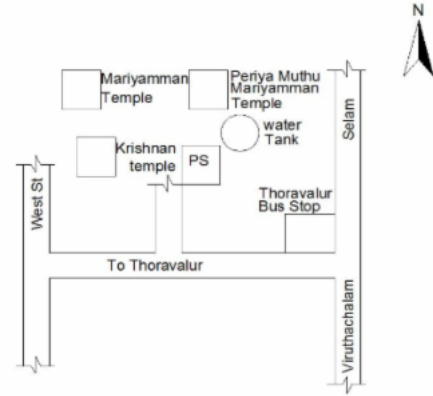

Google Map View

Polling Station Building Front View

Polling Station Front View

Cad View

Key MAP View

சட்டமன்றத் தொகுதியின் எண் மற்றும் பெயர் : 152-விருத்தாசலம் மற்றும் பெயர் 1-தொரவனூர் (வ.கி) மற்றும் (உஊ), வடக்கு தெரு பிரிவு எண் மற்றும் பெயர்