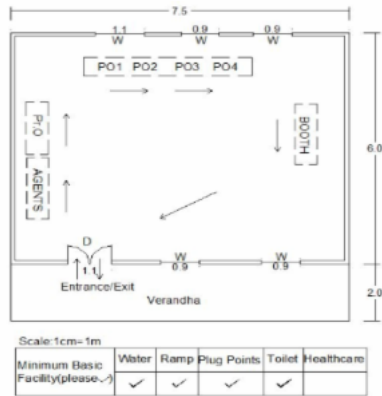

Google Map View

Polling Station Building Front View

Polling Station Front View

Cad View

Key MAP View

சட்டமன்றத் தொகுதியின் எண் மற்றும் பெயர் : 152-விருத்தாசலம் மற்றும் பெயர் 1-தொரவனூர் (வ.கி) மற்றும் (உஊ), வடக்கு தெரு பிரிவு எண் மற்றும் பெயர்