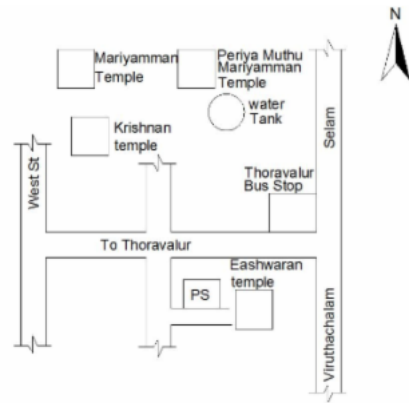

Google Map View

Polling Station Building Front View

Polling Station Front View

Cad View

Key MAP View

1 பெயர் : கொளஞ்சி கணவர் பெயர் : தியாகராஜன் வீட்டு எண் : 1 வயது : 61 பாலினம் : பெண் Photo is available XAG1308493	2 பெயர் : சிவசங்கர் தந்தை பெயர் : முருகேசன் வீட்டு எண் : 1 வயது : 25 பாலினம் : ஆண் Photo is available XAG1863836	3 பெயர் : சத்யா கணவர் பெயர் : ராஜ்குமார் வீட்டு எண் : 01/102 வயது : 25 பாலினம் : பெண் Photo is available XAG2092476
4 பெயர் : புவனேஷ்வரி கணவர் பெயர் : ரவிக்குமார் வீட்டு எண் : 1e வயது : 46 பாலினம் : பெண் Photo is available XAG0423947	5 பெயர் : கஸ்தூரி கணவர் பெயர் : ஏழுமலை வீட்டு எண் : 1E வயது : 34 பாலினம் : பெண் Photo is available XAG0849299	6 பெயர் : ஜேம்ஸ் தந்தை பெயர் : அந்தோணி வீட்டு எண் : 1E வயது : 32 பாலினம் : ஆண் Photo is available XAG0726554
7 பெயர் : புரட்சிசெல்வி தந்தை பெயர் : சுரேஷ் வீட்டு எண் : 1E வயது : 26 பாலினம் : பெண் Photo is available XAG1138130	8 பெயர் : முருவாயி கணவர் பெயர் : ரங்கநாதன் வீட்டு எண் : 2 வயது : 45 பாலினம் : பெண் Photo is available XAG1988906	9 பெயர் : ஜவஹர் தந்தை பெயர் : வேலாயுதம் வீட்டு எண் : 2 வயது : 26 பாலினம் : ஆண் Photo is available XAG1015007
10 பெயர் : சிவாராமன் இராமசந்தரன் தந்தை பெயர் : இராமசந்தரன் வீட்டு எண் : 2ஏ வயது : 20 பாலினம் : ஆண் Photo is available XAG2181105	11 பெயர் : தனக்கொடி கணவர் பெயர் : தங்கவேல் வீட்டு எண் : 3 வயது : 72 பாலினம் : பெண் Photo is available XAG1308501	12 பெயர் : மகாராணி தந்தை பெயர் : சுப்ரமணியன் வீட்டு எண் : 4 வயது : 25 பாலினம் : பெண் Photo is available XAG1952225
13 பெயர் : ரம்யா கணவர் பெயர் : தீனதயாளன் வீட்டு எண் : 4 வயது : 20 பாலினம் : பெண் Photo is available XAG2196970	14 பெயர் : வீரம்மாள் கணவர் பெயர் : வெங்கடேசன் வீட்டு எண் : 5 வயது : 66 பாலினம் : பெண் Photo is available FFN1432913	15 பெயர் : ராஜாமாள் கணவர் பெயர் : வெங்கடேசன் வீட்டு எண் : 5 வயது : 62 பாலினம் : பெண் Photo is available XAG1308527
16 பெயர் : மாரிமுத்து கணவர் பெயர் : கண்ணன் வீட்டு எண் : 5 வயது : 60 பாலினம் : பெண் Photo is available XAG1308535	17 பெயர் : வேல்முருகன் தந்தை பெயர் : வெங்கடேசன் வீட்டு எண் : 5 வயது : 42 பாலினம் : ஆண் Photo is available FFN1585637	18 பெயர் : திலகம் கணவர் பெயர் : சக்தியரசன் வீட்டு எண் : 5 வயது : 28 பாலினம் : பெண் Photo is available XAG0957829
19 பெயர் : குப்புசாமி தந்தை பெயர் : பிச்சைக்காரன் வீட்டு எண் : 7 வயது : 69 பாலினம் : ஆண் Photo is available XAG1308543	20 பெயர் : பழனியம்மாள் கணவர் பெயர் : குப்புசாமி வீட்டு எண் : 7 வயது : 56 பாலினம் : பெண் Photo is available XAG1308550	21 பெயர் : மணிகண்டன் தந்தை பெயர் : குப்புசாமி வீட்டு எண் : 7 வயது : 44 பாலினம் : ஆண் Photo is available FFN2525608
22 பெயர் : எழில்அரசி கணவர் பெயர் : வேல்முருகன் வீட்டு எண் : 7 வயது : 34 பாலினம் : பெண் Photo is available XAG0639112	23 பெயர் : வெண்ணிலா கணவர் பெயர் : மணிகண்டன் வீட்டு எண் : 7 வயது : 32 பாலினம் : பெண் Photo is available XAG1066711	24 பெயர் : திருத்தணிமுருகன் தந்தை பெயர் : மாயக்கண்ணன் வீட்டு எண் : 9 வயது : 51 பாலினம் : ஆண் Photo is available XAG1308568
25 பெயர் : சரஸ்வதி கணவர் பெயர் : திருத்தணிமுருகன் வீட்டு எண் : 9 வயது : 49 பாலினம் : பெண் Photo is available FFN1510262	26 பெயர் : அமிர்தம்மாள் கணவர் பெயர் : மாயக்கண்ணன் வீட்டு எண் : 11 வயது : 66 பாலினம் : பெண் Photo is available XAG1308584	27 பெயர் : ஆறுமுகம் தந்தை பெயர் : மாயவன் வீட்டு எண் : 11 வயது : 48 பாலினம் : ஆண் Photo is available XAG2044519
28 பெயர் : மகாதேவன் தந்தை பெயர் : மாயக்கண்ணன் வீட்டு எண் : 11 வயது : 44 பாலினம் : ஆண் Photo is available FFN3069937	29 பெயர் : அமுதா கணவர் பெயர் : ஆறுமுகம் வீட்டு எண் : 11 வயது : 44 பாலினம் : பெண் Photo is available FFN2525772	30 பெயர் : ராஜ்குமார் தந்தை பெயர் : செல்வராசு வீட்டு எண் : 11 வயது : 26 பாலினம் : ஆண் Photo is available XAG1015023