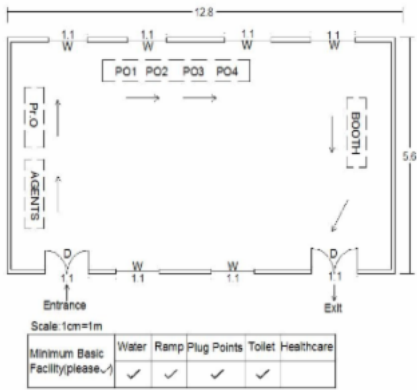

Google Map View

Polling Station Building Front View

Polling Station Front View

Cad View

Key MAP View

1 பெயர் : கொளஞ்சி கணவர் பெயர் : தியாகராஜன் வீட்டு எண் : 1 வயது : 61 பாலினம் : பெண் Photo is available XAG1308493	2 பெயர் : சிவசங்கர் தந்தை பெயர் : முருகேசன் வீட்டு எண் : 1 வயது : 25 பாலினம் : ஆண் Photo is available XAG1863836	3 பெயர் : சத்யா கணவர் பெயர் : ராஜ்குமார் வீட்டு எண் : 01/102 வயது : 25 பாலினம் : பெண் Photo is available XAG2092476
4 பெயர் : புவனேஷ்வரி கணவர் பெயர் : ரவிக்குமார் வீட்டு எண் : 1e வயது : 46 பாலினம் : பெண் Photo is available XAG0423947	5 பெயர் : கஸ்தூரி கணவர் பெயர் : ஏழுமலை வீட்டு எண் : 1E வயது : 34 பாலினம் : பெண் Photo is available XAG0849299	6 பெயர் : ஜேம்ஸ் தந்தை பெயர் : அந்தோணி வீட்டு எண் : 1E வயது : 32 பாலினம் : ஆண் Photo is available XAG0726554
7 பெயர் : புரட்சிசெல்வி தந்தை பெயர் : சுரேஷ் வீட்டு எண் : 1E வயது : 26 பாலினம் : பெண் Photo is available XAG1138130	8 பெயர் : முருவாயி கணவர் பெயர் : ரங்கநாதன் வீட்டு எண் : 2 வயது : 45 பாலினம் : பெண் Photo is available XAG1988906	9 பெயர் : ஜவஹர் தந்தை பெயர் : வேலாயுதம் வீட்டு எண் : 2 வயது : 26 பாலினம் : ஆண் Photo is available XAG1015007
10 பெயர் : சிவாராமன் இராமசந்தரன் தந்தை பெயர் : இராமசந்தரன் வீட்டு எண் : 2ஏ வயது : 20 பாலினம் : ஆண் Photo is available XAG2181105	11 பெயர் : தனக்கொடி கணவர் பெயர் : தங்கவேல் வீட்டு எண் : 3 வயது : 72 பாலினம் : பெண் Photo is available XAG1308501	12 பெயர் : மகாராணி தந்தை பெயர் : சுப்ரமணியன் வீட்டு எண் : 4 வயது : 25 பாலினம் : பெண் Photo is available XAG1952225
13 பெயர் : ரம்யா கணவர் பெயர் : தீனதயாளன் வீட்டு எண் : 4 வயது : 20 பாலினம் : பெண் Photo is available XAG2196970	14 பெயர் : வீரம்மாள் கணவர் பெயர் : வெங்கடேசன் வீட்டு எண் : 5 வயது : 66 பாலினம் : பெண் Photo is available FFN1432913	15 பெயர் : ராஜாமாள் கணவர் பெயர் : வெங்கடேசன் வீட்டு எண் : 5 வயது : 62 பாலினம் : பெண் Photo is available XAG1308527
16 பெயர் : மாரிமுத்து கணவர் பெயர் : கண்ணன் வீட்டு எண் : 5 வயது : 60 பாலினம் : பெண் Photo is available XAG1308535	17 பெயர் : வேல்முருகன் தந்தை பெயர் : வெங்கடேசன் வீட்டு எண் : 5 வயது : 42 பாலினம் : ஆண் Photo is available FFN1585637	18 பெயர் : திலகம் கணவர் பெயர் : சக்தியரசன் வீட்டு எண் : 5 வயது : 28 பாலினம் : பெண் Photo is available XAG0957829
19 பெயர் : குப்புசாமி தந்தை பெயர் : பிச்சைக்காரன் வீட்டு எண் : 7 வயது : 69 பாலினம் : ஆண் Photo is available XAG1308543	20 பெயர் : பழனியம்மாள் கணவர் பெயர் : குப்புசாமி வீட்டு எண் : 7 வயது : 56 பாலினம் : பெண் Photo is available XAG1308550	21 பெயர் : மணிகண்டன் தந்தை பெயர் : குப்புசாமி வீட்டு எண் : 7 வயது : 44 பாலினம் : ஆண் Photo is available FFN2525608
22 பெயர் : எழில்அரசி கணவர் பெயர் : வேல்முருகன் வீட்டு எண் : 7 வயது : 34 பாலினம் : பெண் Photo is available XAG0639112	23 பெயர் : வெண்ணிலா கணவர் பெயர் : மணிகண்டன் வீட்டு எண் : 7 வயது : 32 பாலினம் : பெண் Photo is available XAG1066711	24 பெயர் : திருத்தணிமுருகன் தந்தை பெயர் : மாயக்கண்ணன் வீட்டு எண் : 9 வயது : 51 பாலினம் : ஆண் Photo is available XAG1308568
25 பெயர் : சரஸ்வதி கணவர் பெயர் : திருத்தணிமுருகன் வீட்டு எண் : 9 வயது : 49 பாலினம் : பெண் Photo is available FFN1510262	26 பெயர் : அமிர்தம்மாள் கணவர் பெயர் : மாயக்கண்ணன் வீட்டு எண் : 11 வயது : 66 பாலினம் : பெண் Photo is available XAG1308584	27 பெயர் : ஆறுமுகம் தந்தை பெயர் : மாயவன் வீட்டு எண் : 11 வயது : 48 பாலினம் : ஆண் Photo is available XAG2044519
28 பெயர் : மகாதேவன் தந்தை பெயர் : மாயக்கண்ணன் வீட்டு எண் : 11 வயது : 44 பாலினம் : ஆண் Photo is available FFN3069937	29 பெயர் : அமுதா கணவர் பெயர் : ஆறுமுகம் வீட்டு எண் : 11 வயது : 44 பாலினம் : பெண் Photo is available FFN2525772	30 பெயர் : ராஜ்குமார் தந்தை பெயர் : செல்வராசு வீட்டு எண் : 11 வயது : 26 பாலினம் : ஆண் Photo is available XAG1015023