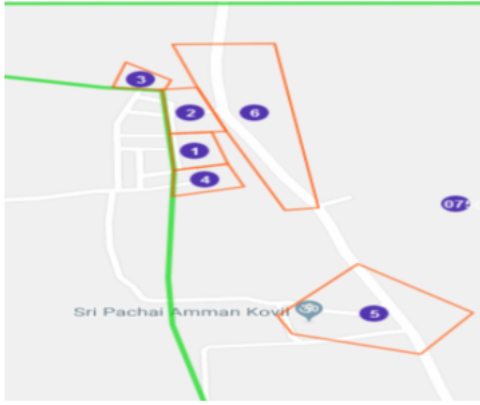

Nazri Naksha