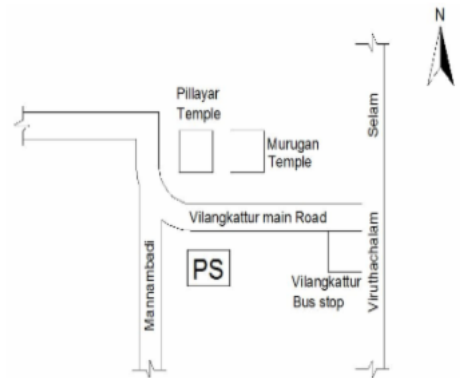

Google Map View

Polling Station Building Front View

Polling Station Front View

Cad View

Key MAP View

1 பெயர் : வேலரசன் தந்தை பெயர் : கோபாலகிருஷ்ணன் வீட்டு எண் : 1 வயது : 40 பாலினம் : ஆண் Photo is available	FFN2520872	2 பெயர் : வித்யா கணவர் பெயர் : வேலரசன் வீட்டு எண் : 1 வயது : 37 பாலினம் : பெண் Photo is available	XAG0849430	3 பெயர் : சுந்தர்ராஜன் தந்தை பெயர் : ராயர் வீட்டு எண் : 1 வயது : 32 பாலினம் : ஆண் Photo is available	XAG0424465
4 பெயர் : பழனிவேல் தந்தை பெயர் : முனியன் வீட்டு எண் : 1 வயது : 32 பாலினம் : ஆண் Photo is available	XAG0538108	5 பெயர் : ராதிகா தந்தை பெயர் : கொளஞ்சி வீட்டு எண் : 1 வயது : 31 பாலினம் : பெண் Photo is available	XAG0914358	6 பெயர் : சமதி கணவர் பெயர் : வேம்பன் வீட்டு எண் : 1-8 வயது : 41 பாலினம் : பெண் Photo is available	XAG0023275
7 பெயர் : ராஜேஸ்வரி கணவர் பெயர் : மணிகண்டன் வீட்டு எண் : 1E வயது : 38 பாலினம் : பெண் Photo is available	XAG0726711	8 பெயர் : அசோக் தந்தை பெயர் : சின்னராஜ் வீட்டு எண் : 1E வயது : 34 பாலினம் : ஆண் Photo is available	XAG0146829	9 பெயர் : ஜெயராணி கணவர் பெயர் : அய்யாசாமி வீட்டு எண் : 1E வயது : 31 பாலினம் : பெண் Photo is available	XAG0726695
10 பெயர் : விக்னேஷ் தந்தை பெயர் : இராயர் வீட்டு எண் : 1E வயது : 28 பாலினம் : ஆண் Photo is available	XAG0849679	11 பெயர் : செல்வப்பாங்கி கணவர் பெயர் : சக்திவேல் வீட்டு எண் : 3-32 வயது : 42 பாலினம் : பெண் Photo is available	XAG0146753	12 பெயர் : நாராயணன் தந்தை பெயர் : செல்வம் வீட்டு எண் : 4A வயது : 38 பாலினம் : ஆண் Photo is available	XAG0023283
13 பெயர் : சின்னராஜ் தந்தை பெயர் : சீனிவாசன் வீட்டு எண் : 6 வயது : 58 பாலினம் : ஆண் Photo is available	XAG1315142	14 பெயர் : மலர்விழி கணவர் பெயர் : சின்னராஜ் வீட்டு எண் : 6 வயது : 52 பாலினம் : பெண் Photo is available	XAG1315159	15 பெயர் : சிவகொழுந்து கணவர் பெயர் : ரத்தினம் வீட்டு எண் : 8 வயது : 81 பாலினம் : பெண் Photo is available	FFN1440965
16 பெயர் : ரத்தினவேல் தந்தை பெயர் : கந்தசாமிஉடையார் வீட்டு எண் : 8 வயது : 77 பாலினம் : ஆண் Photo is available	XAG1315167	17 பெயர் : ரஞ்சிதம் கணவர் பெயர் : ரத்தினவேல் வீட்டு எண் : 8 வயது : 67 பாலினம் : பெண் Photo is available	FFN1440650	18 பெயர் : சங்கர் தந்தை பெயர் : பழனி வீட்டு எண் : 8 வயது : 34 பாலினம் : ஆண் Photo is available	XAG0146696
19 பெயர் : விசாலி கணவர் பெயர் : அசோக் வீட்டு எண் : 8A வயது : 28 பாலினம் : பெண் Photo is available	XAG0957951	20 பெயர் : ராசாம்பாள் கணவர் பெயர் : பெருமாள் வீட்டு எண் : 10 வயது : 76 பாலினம் : பெண் Photo is available	XAG1315175	21 பெயர் : இளவரசி கணவர் பெயர் : இராமநாதன் வீட்டு எண் : 10 வயது : 43 பாலினம் : பெண் Photo is available	FFN3070950
22 பெயர் : வெற்றிவேல் தந்தை பெயர் : ராமநாதன் வீட்டு எண் : 10A வயது : 25 பாலினம் : ஆண் Photo is available	XAG1052588	23 பெயர் : அய்யம்மாள் கணவர் பெயர் : பெருமாள் வீட்டு எண் : 11 வயது : 79 பாலினம் : பெண் Photo is available	FFN2520856	24 பெயர் : மாரிமுத்து தந்தை பெயர் : பெருமாள் வீட்டு எண் : 11 வயது : 50 பாலினம் : ஆண் Photo is available	XAG1315183
25 பெயர் : சிவபெருமாள் தந்தை பெயர் : பொன்னுசாமி வீட்டு எண் : 13 வயது : 51 பாலினம் : ஆண் Photo is available	XAG1315209	26 பெயர் : மருதாம்பாள் தந்தை பெயர் : சிவபெருமாள் வீட்டு எண் : 13 வயது : 43 பாலினம் : ஆண் Photo is available	FFN2521789	27 பெயர் : சபரிநாதன் தனபால் தந்தை பெயர் : தனபால் வீட்டு எண் : 13 வயது : 39 பாலினம் : ஆண் Photo is available	XAG0309146
28 பெயர் : ஐயப்பன் தந்தை பெயர் : தனபால் வீட்டு எண் : 13 வயது : 36 பாலினம் : ஆண் Photo is available	XAG0538066	29 பெயர் : பூமிநாதன் தந்தை பெயர் : கருப்பன் வீட்டு எண் : 014 வயது : 33 பாலினம் : ஆண் Photo is available	XAG0424556	30 பெயர் : மணிவண்ணன் தந்தை பெயர் : வைத்தியலிங்கம் வீட்டு எண் : 14 வயது : 31 பாலினம் : ஆண் Photo is available	XAG0538124