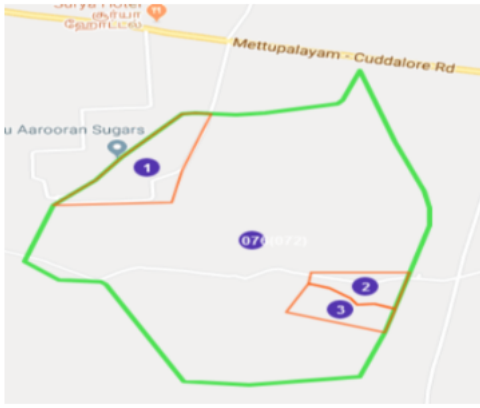

Nazri Naksha