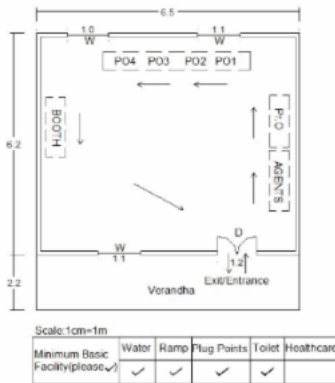

Google Map View

Polling Station Building Front View

Polling Station Front View

Cad View

Key MAP View

1 பெயர் : வேலரசன் தந்தை பெயர் : கோபாலகிருஷ்ணன் வீட்டு எண் : 1 வயது : 40 பாலினம் : ஆண் Photo is available	FFN2520872	2 பெயர் : வித்யா கணவர் பெயர் : வேலரசன் வீட்டு எண் : 1 வயது : 37 பாலினம் : பெண் Photo is available	XAG0849430	3 பெயர் : சுந்தர்ராஜன் தந்தை பெயர் : ராயர் வீட்டு எண் : 1 வயது : 32 பாலினம் : ஆண் Photo is available	XAG0424465
4 பெயர் : பழனிவேல் தந்தை பெயர் : முனியன் வீட்டு எண் : 1 வயது : 32 பாலினம் : ஆண் Photo is available	XAG0538108	5 பெயர் : ராதிகா தந்தை பெயர் : கொளஞ்சி வீட்டு எண் : 1 வயது : 31 பாலினம் : பெண் Photo is available	XAG0914358	6 பெயர் : சமதி கணவர் பெயர் : வேம்பன் வீட்டு எண் : 1-8 வயது : 41 பாலினம் : பெண் Photo is available	XAG0023275
7 பெயர் : ராஜேஸ்வரி கணவர் பெயர் : மணிகண்டன் வீட்டு எண் : 1E வயது : 38 பாலினம் : பெண் Photo is available	XAG0726711	8 பெயர் : அசோக் தந்தை பெயர் : சின்னராஜ் வீட்டு எண் : 1E வயது : 34 பாலினம் : ஆண் Photo is available	XAG0146829	9 பெயர் : ஜெயராணி கணவர் பெயர் : அய்யாசாமி வீட்டு எண் : 1E வயது : 31 பாலினம் : பெண் Photo is available	XAG0726695
10 பெயர் : விக்னேஷ் தந்தை பெயர் : இராயர் வீட்டு எண் : 1E வயது : 28 பாலினம் : ஆண் Photo is available	XAG0849679	11 பெயர் : செல்வப்பாங்கி கணவர் பெயர் : சக்திவேல் வீட்டு எண் : 3-32 வயது : 42 பாலினம் : பெண் Photo is available	XAG0146753	12 பெயர் : நாராயணன் தந்தை பெயர் : செல்வம் வீட்டு எண் : 4A வயது : 38 பாலினம் : ஆண் Photo is available	XAG0023283
13 பெயர் : சின்னராஜ் தந்தை பெயர் : சீனிவாசன் வீட்டு எண் : 6 வயது : 58 பாலினம் : ஆண் Photo is available	XAG1315142	14 பெயர் : மலர்விழி கணவர் பெயர் : சின்னராஜ் வீட்டு எண் : 6 வயது : 52 பாலினம் : பெண் Photo is available	XAG1315159	15 பெயர் : சிவகொழுந்து கணவர் பெயர் : ரத்தினம் வீட்டு எண் : 8 வயது : 81 பாலினம் : பெண் Photo is available	FFN1440965
16 பெயர் : ரத்தினவேல் தந்தை பெயர் : கந்தசாமிஉடையார் வீட்டு எண் : 8 வயது : 77 பாலினம் : ஆண் Photo is available	XAG1315167	17 பெயர் : ரஞ்சிதம் கணவர் பெயர் : ரத்தினவேல் வீட்டு எண் : 8 வயது : 67 பாலினம் : பெண் Photo is available	FFN1440650	18 பெயர் : சங்கர் தந்தை பெயர் : பழனி வீட்டு எண் : 8 வயது : 34 பாலினம் : ஆண் Photo is available	XAG0146696
19 பெயர் : விசாலி கணவர் பெயர் : அசோக் வீட்டு எண் : 8A வயது : 28 பாலினம் : பெண் Photo is available	XAG0957951	20 பெயர் : ராசாம்பாள் கணவர் பெயர் : பெருமாள் வீட்டு எண் : 10 வயது : 76 பாலினம் : பெண் Photo is available	XAG1315175	21 பெயர் : இளவரசி கணவர் பெயர் : இராமநாதன் வீட்டு எண் : 10 வயது : 43 பாலினம் : பெண் Photo is available	FFN3070950
22 பெயர் : வெற்றிவேல் தந்தை பெயர் : ராமநாதன் வீட்டு எண் : 10A வயது : 25 பாலினம் : ஆண் Photo is available	XAG1052588	23 பெயர் : அய்யம்மாள் கணவர் பெயர் : பெருமாள் வீட்டு எண் : 11 வயது : 79 பாலினம் : பெண் Photo is available	FFN2520856	24 பெயர் : மாரிமுத்து தந்தை பெயர் : பெருமாள் வீட்டு எண் : 11 வயது : 50 பாலினம் : ஆண் Photo is available	XAG1315183
25 பெயர் : சிவபெருமாள் தந்தை பெயர் : பொன்னுசாமி வீட்டு எண் : 13 வயது : 51 பாலினம் : ஆண் Photo is available	XAG1315209	26 பெயர் : மருதாம்பாள் தந்தை பெயர் : சிவபெருமாள் வீட்டு எண் : 13 வயது : 43 பாலினம் : ஆண் Photo is available	FFN2521789	27 பெயர் : சபரிநாதன் தனபால் தந்தை பெயர் : தனபால் வீட்டு எண் : 13 வயது : 39 பாலினம் : ஆண் Photo is available	XAG0309146
28 பெயர் : ஐயப்பன் தந்தை பெயர் : தனபால் வீட்டு எண் : 13 வயது : 36 பாலினம் : ஆண் Photo is available	XAG0538066	29 பெயர் : பூமிநாதன் தந்தை பெயர் : கருப்பன் வீட்டு எண் : 014 வயது : 33 பாலினம் : ஆண் Photo is available	XAG0424556	30 பெயர் : மணிவண்ணன் தந்தை பெயர் : வைத்தியலிங்கம் வீட்டு எண் : 14 வயது : 31 பாலினம் : ஆண் Photo is available	XAG0538124