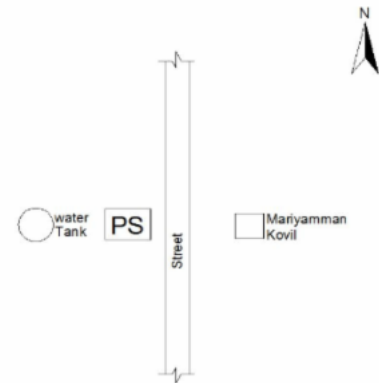

Google Map View

Polling Station Building Front View

Polling Station Front View

Cad View

Key MAP View

சட்டமன்றத் தொகுதியின் எண் மற்றும் பெயர் : 152-விருத்தாசலம் மற்றும் பெயர் : 1-வினாங்காட்டுர் (வ.கி) மற்றும் (ஊ), பழத்தோட்டம் பிரிவு எண் மற்றும் பெயர்