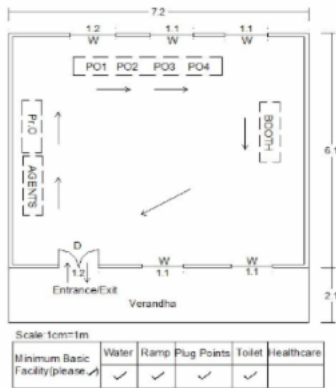

Google Map View

Polling Station Building Front View

Polling Station Front View

Cad View

Key MAP View

சட்டமன்றத் தொகுதியின் எண் மற்றும் பெயர் : 152-விருத்தாசலம் மற்றும் பெயர் : 1-வினாங்காட்டுர் (வ.கி) மற்றும் (ஊ), பழத்தோட்டம் பிரிவு எண் மற்றும் பெயர்