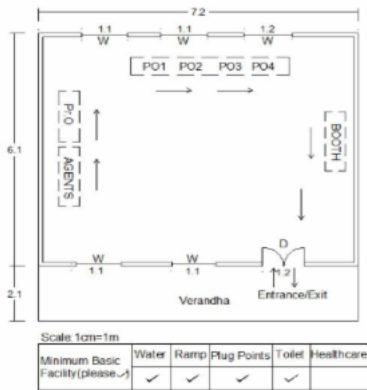

வாக்காளர் பதிவு அலுவலரின்
கையொப்பம்

Nazri Naksha

Google Map View

Polling Station Building Front View

Polling Station Front View

Cad View

Key MAP View

| | | | | | |
|---|------------|---|------------|--|------------|
| 1 பெயர் : சூரியகுமாரி கணவர் பெயர்: வாஞ்சிநாதன் வீட்டு எண் : 00 வயது : 33 பாலினம் : பெண் Photo is available | XAG1978568 | 2 பெயர் : விக்னேஷ் தந்தை பெயர்: கொளஞ்சி வீட்டு எண் : 1 வயது : 31 பாலினம் : ஆண் Photo is available | XAG1027580 | 3 பெயர் : விஜயராணி கணவர் பெயர்: தனசாமி வீட்டு எண் : 1-282 வயது : 39 பாலினம் : பெண் Photo is available | XAG0024372 |
| 4 பெயர் : வீரபாண்டியன் தந்தை பெயர்: சக்திவேல் வீட்டு எண் : 1-379 வயது : 37 பாலினம் : ஆண் Photo is available | XAG0024331 | 5 பெயர் : ஜோசப் தந்தை பெயர்: செல்வராஜ் வீட்டு எண் : 1E வயது : 46 பாலினம் : ஆண் Photo is available | XAG0640508 | 6 பெயர் : முருகேசன் தந்தை பெயர்: கருப்புசாமி வீட்டு எண் : 1E வயது : 42 பாலினம் : ஆண் Photo is available | XAG0640359 |
| 7 பெயர் : பெரம்பன் தந்தை பெயர்: ஆதிமூலம் வீட்டு எண் : 1E வயது : 40 பாலினம் : ஆண் Photo is available | XAG0640441 | 8 பெயர் : பழனியம்மாள் கணவர் பெயர்: பாக்கியராஜ் வீட்டு எண் : 1E வயது : 40 பாலினம் : பெண் Photo is available | XAG0640482 | 9 பெயர் : சூதா கணவர் பெயர்: ராஜா வீட்டு எண் : 1E வயது : 39 பாலினம் : பெண் Photo is available | XAG0217315 |
| 10 பெயர் : அம்சவள்ளி கணவர் பெயர்: வீரமுத்து வீட்டு எண் : 1E வயது : 39 பாலினம் : பெண் Photo is available | XAG0217489 | 11 பெயர் : தூர்கா கணவர் பெயர்: ரமேஷ் வீட்டு எண் : 1E வயது : 38 பாலினம் : பெண் Photo is available | XAG0774422 | 12 பெயர் : தேவகி கணவர் பெயர்: முருகேசன் வீட்டு எண் : 1E வயது : 37 பாலினம் : பெண் Photo is available | XAG0640573 |
| 13 பெயர் : பரிமளா கணவர் பெயர்: வீரத்தமிழன் வீட்டு எண் : 1E வயது : 36 பாலினம் : பெண் Photo is available | XAG0726885 | 14 பெயர் : பிரிவாதி கணவர் பெயர்: அய்யப்பன் வீட்டு எண் : 1E வயது : 35 பாலினம் : பெண் Photo is available | XAG0217166 | 15 பெயர் : அருள் தந்தை பெயர்: சன்னாசி வீட்டு எண் : 1E வயது : 35 பாலினம் : ஆண் Photo is available | XAG0217109 |
| 16 பெயர் : ராஜா தந்தை பெயர்: ராமலிங்கம் வீட்டு எண் : 1E வயது : 32 பாலினம் : ஆண் Photo is available | XAG0425918 | 17 பெயர் : இராமதாஸ் தந்தை பெயர்: செல்லபெருமாள் வீட்டு எண் : 1E வயது : 30 பாலினம் : ஆண் Photo is available | XAG0640334 | 18 பெயர் : சிவசக்தி தந்தை பெயர்: ராமலிங்கம் வீட்டு எண் : 1E வயது : 27 பாலினம் : பெண் Photo is available | XAG0958579 |
| 19 பெயர் : நிரமல்குமார் தந்தை பெயர்: முருகானந்தம் வீட்டு எண் : 1e வயது : 26 பாலினம் : ஆண் Photo is available | XAG1028224 | 20 பெயர் : திவ்யா தந்தை பெயர்: திருமால் வீட்டு எண் : 1இ வயது : 26 பாலினம் : பெண் Photo is available | XAG1030980 | 21 பெயர் : தனம் கணவர் பெயர்: சுப்பிரமணியன் வீட்டு எண் : 2/39ஸி வயது : 28 பாலினம் : பெண் Photo is available | XAG0958538 |
| 22 பெயர் : அஞ்சலையதேவி கணவர் பெயர்: ரங்கசாமி வீட்டு எண் : 2/109 வயது : 35 பாலினம் : பெண் Photo is available | XAG1089788 | 23 பெயர் : வினோத் தந்தை பெயர்: வீரமுத்து வீட்டு எண் : 2-320 வயது : 27 பாலினம் : ஆண் Photo is available | XAG1030436 | 24 பெயர் : சுந்தரமூர்த்தி தந்தை பெயர்: கிருஷ்ணமூர்த்தி வீட்டு எண் : 2B-3 வயது : 36 பாலினம் : ஆண் Photo is available | XAG0217414 |
| 25 பெயர் : ஆர்த்தி தந்தை பெயர்: வெங்கடேசன் வீட்டு எண் : 3/6 வயது : 21 பாலினம் : பெண் Photo is available | XAG2115061 | 26 பெயர் : சிவகுமார் தந்தை பெயர்: பழனிமுத்து வீட்டு எண் : 6-2 வயது : 54 பாலினம் : ஆண் Photo is available | XAG0850487 | 27 பெயர் : கல்பனா கணவர் பெயர்: தர்மராஜா வீட்டு எண் : 16 வயது : 30 பாலினம் : பெண் Photo is available | XAG0640342 |
| 28 பெயர் : வர்ஷா தந்தை பெயர்: சேகர் வீட்டு எண் : 19 வயது : 22 பாலினம் : பெண் Photo is available | XAG2156149 | 29 பெயர் : சரண்யா கணவர் பெயர்: பழனிசாமி வீட்டு எண் : 30 வயது : 28 பாலினம் : பெண் Photo is available | XAG0914424 | 30 பெயர் : ராஜலட்சுமி கணவர் பெயர்: கருப்புசாமி வீட்டு எண் : 33-1a வயது : 31 பாலினம் : பெண் Photo is available | XAG0640631 |