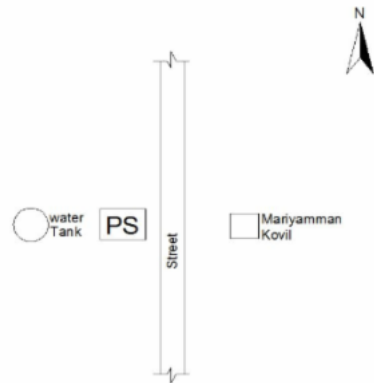

வாக்காளர் பதிவு அலுவலரின்
கையொப்பம்

Nazri Naksha

Google Map View

Polling Station Building Front View

Polling Station Front View

Cad View

Key MAP View

| | | | | | |
|---|------------|---|------------|--|------------|
| 1 பெயர் : சூரியகுமாரி கணவர் பெயர்: வாஞ்சிநாதன் வீட்டு எண் : 00 வயது : 33 பாலினம் : பெண் Photo is available | XAG1978568 | 2 பெயர் : விக்னேஷ் தந்தை பெயர்: கொளஞ்சி வீட்டு எண் : 1 வயது : 31 பாலினம் : ஆண் Photo is available | XAG1027580 | 3 பெயர் : விஜயராணி கணவர் பெயர்: தனசாமி வீட்டு எண் : 1-282 வயது : 39 பாலினம் : பெண் Photo is available | XAG0024372 |
| 4 பெயர் : வீரபாண்டியன் தந்தை பெயர்: சக்திவேல் வீட்டு எண் : 1-379 வயது : 37 பாலினம் : ஆண் Photo is available | XAG0024331 | 5 பெயர் : ஜோசப் தந்தை பெயர்: செல்வராஜ் வீட்டு எண் : 1E வயது : 46 பாலினம் : ஆண் Photo is available | XAG0640508 | 6 பெயர் : முருகேசன் தந்தை பெயர்: கருப்புசாமி வீட்டு எண் : 1E வயது : 42 பாலினம் : ஆண் Photo is available | XAG0640359 |
| 7 பெயர் : பெரம்பன் தந்தை பெயர்: ஆதிமூலம் வீட்டு எண் : 1E வயது : 40 பாலினம் : ஆண் Photo is available | XAG0640441 | 8 பெயர் : பழனியம்மாள் கணவர் பெயர்: பாக்கியராஜ் வீட்டு எண் : 1E வயது : 40 பாலினம் : பெண் Photo is available | XAG0640482 | 9 பெயர் : சூதா கணவர் பெயர்: ராஜா வீட்டு எண் : 1E வயது : 39 பாலினம் : பெண் Photo is available | XAG0217315 |
| 10 பெயர் : அம்சவள்ளி கணவர் பெயர்: வீரமுத்து வீட்டு எண் : 1E வயது : 39 பாலினம் : பெண் Photo is available | XAG0217489 | 11 பெயர் : தூர்கா கணவர் பெயர்: ரமேஷ் வீட்டு எண் : 1E வயது : 38 பாலினம் : பெண் Photo is available | XAG0774422 | 12 பெயர் : தேவகி கணவர் பெயர்: முருகேசன் வீட்டு எண் : 1E வயது : 37 பாலினம் : பெண் Photo is available | XAG0640573 |
| 13 பெயர் : பரிமளா கணவர் பெயர்: வீரத்தமிழன் வீட்டு எண் : 1E வயது : 36 பாலினம் : பெண் Photo is available | XAG0726885 | 14 பெயர் : பிரிவாதி கணவர் பெயர்: அய்யப்பன் வீட்டு எண் : 1E வயது : 35 பாலினம் : பெண் Photo is available | XAG0217166 | 15 பெயர் : அருள் தந்தை பெயர்: சன்னாசி வீட்டு எண் : 1E வயது : 35 பாலினம் : ஆண் Photo is available | XAG0217109 |
| 16 பெயர் : ராஜா தந்தை பெயர்: ராமலிங்கம் வீட்டு எண் : 1E வயது : 32 பாலினம் : ஆண் Photo is available | XAG0425918 | 17 பெயர் : இராமதாஸ் தந்தை பெயர்: செல்லபெருமாள் வீட்டு எண் : 1E வயது : 30 பாலினம் : ஆண் Photo is available | XAG0640334 | 18 பெயர் : சிவசக்தி தந்தை பெயர்: ராமலிங்கம் வீட்டு எண் : 1E வயது : 27 பாலினம் : பெண் Photo is available | XAG0958579 |
| 19 பெயர் : நிரமல்குமார் தந்தை பெயர்: முருகானந்தம் வீட்டு எண் : 1e வயது : 26 பாலினம் : ஆண் Photo is available | XAG1028224 | 20 பெயர் : திவ்யா தந்தை பெயர்: திருமால் வீட்டு எண் : 1இ வயது : 26 பாலினம் : பெண் Photo is available | XAG1030980 | 21 பெயர் : தனம் கணவர் பெயர்: சுப்பிரமணியன் வீட்டு எண் : 2/39ஸி வயது : 28 பாலினம் : பெண் Photo is available | XAG0958538 |
| 22 பெயர் : அஞ்சலையதேவி கணவர் பெயர்: ரங்கசாமி வீட்டு எண் : 2/109 வயது : 35 பாலினம் : பெண் Photo is available | XAG1089788 | 23 பெயர் : வினோத் தந்தை பெயர்: வீரமுத்து வீட்டு எண் : 2-320 வயது : 27 பாலினம் : ஆண் Photo is available | XAG1030436 | 24 பெயர் : சுந்தரமூர்த்தி தந்தை பெயர்: கிருஷ்ணமூர்த்தி வீட்டு எண் : 2B-3 வயது : 36 பாலினம் : ஆண் Photo is available | XAG0217414 |
| 25 பெயர் : ஆர்த்தி தந்தை பெயர்: வெங்கடேசன் வீட்டு எண் : 3/6 வயது : 21 பாலினம் : பெண் Photo is available | XAG2115061 | 26 பெயர் : சிவகுமார் தந்தை பெயர்: பழனிமுத்து வீட்டு எண் : 6-2 வயது : 54 பாலினம் : ஆண் Photo is available | XAG0850487 | 27 பெயர் : கல்பனா கணவர் பெயர்: தர்மராஜா வீட்டு எண் : 16 வயது : 30 பாலினம் : பெண் Photo is available | XAG0640342 |
| 28 பெயர் : வர்ஷா தந்தை பெயர்: சேகர் வீட்டு எண் : 19 வயது : 22 பாலினம் : பெண் Photo is available | XAG2156149 | 29 பெயர் : சரண்யா கணவர் பெயர்: பழனிசாமி வீட்டு எண் : 30 வயது : 28 பாலினம் : பெண் Photo is available | XAG0914424 | 30 பெயர் : ராஜலட்சுமி கணவர் பெயர்: கருப்புசாமி வீட்டு எண் : 33-1a வயது : 31 பாலினம் : பெண் Photo is available | XAG0640631 |