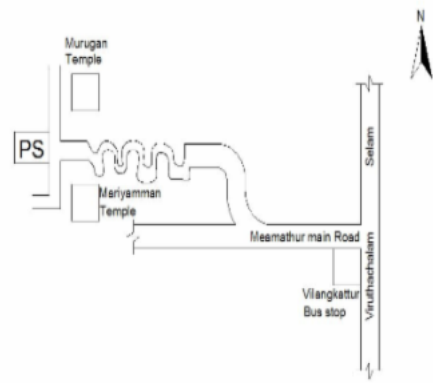

வாக்காளர் பதிவு அலுவலரின்  
கையொப்பம்

Nazri Naksha

Google Map View

Polling Station Building Front View

Polling Station Front View

Cad View

Key MAP View

சட்டமன்றத் தொகுதியின் எண் மற்றும் பெயர் : 152-விருத்தாசலம் மற்றும் பெயர் 1-சாத்தியம் (வ.கி) மற்றும் (ஊ), வடக்குத்தெரு 1