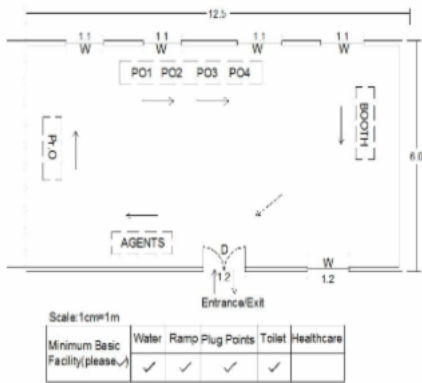

வாக்காளர் பதிவு அலுவலரின்  
கையொப்பம்

Nazri Naksha

Google Map View

Polling Station Building Front View

Polling Station Front View

Cad View

Key MAP View

சட்டமன்றத் தொகுதியின் எண் மற்றும் பெயர் : 152-விருத்தாசலம் மற்றும் பெயர் 1-சாத்தியம் (வ.கி) மற்றும் (ஊ), வடக்குத்தெரு 1