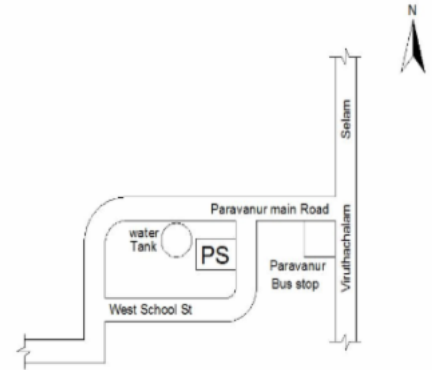

Key MAP View