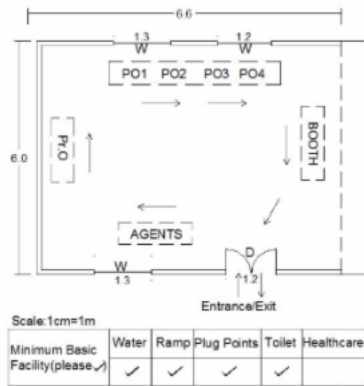

வாக்காளர் பதிவு அலுவலரின்  
கையொப்பம்

Nazri Naksha

Google Map View

Polling Station Building Front View

Polling Station Front View

Cad View

Key MAP View

|   |            |   |            |  |            |
|---|------------|---|------------|--|------------|
| 1<br>பெயர் : அருண்குமார்<br>தந்தை பெயர் : வேலுசாமி<br>வீட்டு எண் : 1<br>வயது : 30 பாலினம் : ஆண்<br>Photo is available         | XAG0727024 | S 2<br>பெயர் : ஆறுமுகம்<br>தந்தை பெயர் : ராமசாமி<br>வீட்டு எண் : 1-146<br>வயது : 35 பாலினம் : ஆண்<br>Photo is available     | XAG0084855 | 3<br>பெயர் : கோகில கொளஞ்சி<br>கணவர் பெயர் : மணி<br>வீட்டு எண் : 1/126<br>வயது : 27 பாலினம் : பெண்<br>Photo is available                    | XAG2319218 |
| 4<br>பெயர் : சத்தியபாமா<br>கணவர் பெயர் : முகுந்தன்<br>வீட்டு எண் : 1-137<br>வயது : 36 பாலினம் : பெண்<br>Photo is available    | XAG0934992 | 5<br>பெயர் : நெப்போலியன்<br>தந்தை பெயர் : நாராயணசாமி<br>வீட்டு எண் : 1-192<br>வயது : 35 பாலினம் : ஆண்<br>Photo is available | XAG0084830 | 6<br>பெயர் : மகேஷ் செல்வகுமார்<br>தந்தை பெயர் : செல்வகுமார் ராமசாமி<br>வீட்டு எண் : 1/213<br>வயது : 21 பாலினம் : ஆண்<br>Photo is available | XAG2238889 |
| S 7<br>பெயர் : செல்வராசு<br>தந்தை பெயர் : பூமாலை<br>வீட்டு எண் : 1-235<br>வயது : 65 பாலினம் : ஆண்<br>Photo is available       | XAG1341700 | S 8<br>பெயர் : இளவரசி<br>கணவர் பெயர் : செல்வராசு<br>வீட்டு எண் : 1-235<br>வயது : 53 பாலினம் : பெண்<br>Photo is available    | XAG1341718 | S 9<br>பெயர் : கவியரசன்<br>தந்தை பெயர் : வேணுகோபால்<br>வீட்டு எண் : 1a<br>வயது : 36 பாலினம் : ஆண்<br>Photo is available                    | XAG0024984 |
| #2 10<br>பெயர் : வினோதினி வெ<br>கணவர் பெயர் : வெங்கடேசன்<br>வீட்டு எண் : 1E<br>வயது : 32 பாலினம் : பெண்<br>Photo is available | XAG0727073 | S 11<br>பெயர் : பிரபாகரன்<br>தந்தை பெயர் : செல்வராசு<br>வீட்டு எண் : 1a<br>வயது : 31 பாலினம் : ஆண்<br>Photo is available    | XAG0539353 | 12<br>பெயர் : பாரதி<br>கணவர் பெயர் : மணிகண்டன்<br>வீட்டு எண் : 1E<br>வயது : 29 பாலினம் : பெண்<br>Photo is available                        | XAG0821470 |
| 13<br>பெயர் : பாட்ஷா<br>தந்தை பெயர் : பூபதி<br>வீட்டு எண் : 1E<br>வயது : 29 பாலினம் : ஆண்<br>Photo is available               | XAG0774695 | 14<br>பெயர் : ரத்தினம்பாள்<br>கணவர் பெயர் : மருதை<br>வீட்டு எண் : 1/இ<br>வயது : 52 பாலினம் : பெண்<br>Photo is available     | XAG1042969 | 15<br>பெயர் : பாக்கியலெட்சுமி<br>கணவர் பெயர் : சின்னராசு<br>வீட்டு எண் : 1-E<br>வயது : 32 பாலினம் : பெண்<br>Photo is available             | XAG0851071 |
| 16<br>பெயர் : ரஞ்சிதா<br>கணவர் பெயர் : சிவக்குமார்<br>வீட்டு எண் : 2<br>வயது : 27 பாலினம் : பெண்<br>Photo is available        | XAG0958744 | 17<br>பெயர் : வாலாம்பாள்<br>கணவர் பெயர் : ஐய்யப்பன்<br>வீட்டு எண் : 2/10<br>வயது : 36 பாலினம் : பெண்<br>Photo is available  | XAG1985530 | 18<br>பெயர் : வெற்றிவேல்<br>தந்தை பெயர் : கந்தசாமி<br>வீட்டு எண் : 2/18<br>வயது : 24 பாலினம் : ஆண்<br>Photo is available                   | XAG1893213 |
| 19<br>பெயர் : கௌரி<br>கணவர் பெயர் : இளையபெருமாள்<br>வீட்டு எண் : 2-47<br>வயது : 41 பாலினம் : பெண்<br>Photo is available       | XAG0024828 | 20<br>பெயர் : சிவபாலன்<br>தந்தை பெயர் : சதாசிவம்<br>வீட்டு எண் : 2/85<br>வயது : 22 பாலினம் : ஆண்<br>Photo is available      | XAG2068773 | 21<br>பெயர் : பூபதி<br>தந்தை பெயர் : பாவாடை<br>வீட்டு எண் : 2-126<br>வயது : 58 பாலினம் : ஆண்<br>Photo is available                         | XAG0426957 |
| 22<br>பெயர் : ரெங்கநாதன்<br>தந்தை பெயர் : ராஜவேல்<br>வீட்டு எண் : 2-134B<br>வயது : 35 பாலினம் : ஆண்<br>Photo is available     | XAG0084822 | 23<br>பெயர் : விமலா<br>தந்தை பெயர் : சுரேஷ்குமார்<br>வீட்டு எண் : 2/137எ<br>வயது : 24 பாலினம் : பெண்<br>Photo is available  | XAG1819028 | 24<br>பெயர் : மல்லிகா<br>கணவர் பெயர் : முருகன்<br>வீட்டு எண் : 2-166<br>வயது : 35 பாலினம் : பெண்<br>Photo is available                     | XAG0851089 |
| 25<br>பெயர் : லோகநாதன்<br>தந்தை பெயர் : சின்னசாமி<br>வீட்டு எண் : 2-173B<br>வயது : 42 பாலினம் : ஆண்<br>Photo is available     | XAG0774661 | 26<br>பெயர் : முத்தழகி<br>கணவர் பெயர் : முத்தையா<br>வீட்டு எண் : 6<br>வயது : 32 பாலினம் : பெண்<br>Photo is available        | XAG0958736 | 27<br>பெயர் : சுவேதா<br>தந்தை பெயர் : வேலுசாமி சு<br>வீட்டு எண் : 13<br>வயது : 22 பாலினம் : பெண்<br>Photo is available                     | XAG2207397 |
| 28<br>பெயர் : முத்துக்குமார்<br>தந்தை பெயர் : செல்லவேல்<br>வீட்டு எண் : 14<br>வயது : 36 பாலினம் : ஆண்<br>Photo is available   | XAG0025023 | 29<br>பெயர் : ஆதித்யன்<br>தந்தை பெயர் : வெங்கடேசன்<br>வீட்டு எண் : 17<br>வயது : 25 பாலினம் : ஆண்<br>Photo is available      | XAG2015253 | 30<br>பெயர் : ஜூன்பால்<br>தந்தை பெயர் : ஜூன்பீட்டர்<br>வீட்டு எண் : 23<br>வயது : 24 பாலினம் : ஆண்<br>Photo is available                    | XAG2095875 |