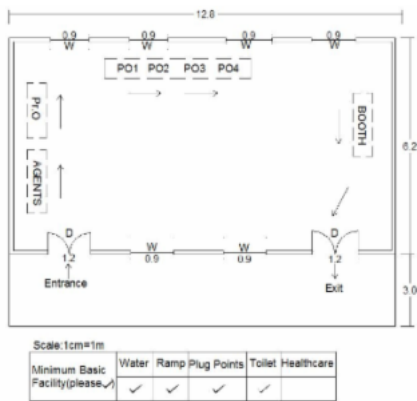

Google Map View

Polling Station Building Front View

Polling Station Front View

Cad View

Key MAP View

1 பெயர் : பெரியம்மாள் கணவர் பெயர் : கொளஞ்சி வீட்டு எண் : 1 வயது : 54 பாலினம் : பெண் Photo is available	FFN3068376	2 பெயர் : விக்னேஷ் தந்தை பெயர் : கொளஞ்சி வீட்டு எண் : 1 வயது : 27 பாலினம் : ஆண் Photo is available	XAG0958926	3 பெயர் : விஜயகாந்த் தந்தை பெயர் : கொளஞ்சி வீட்டு எண் : 1-3 வயது : 33 பாலினம் : ஆண் Photo is available	XAG0376012
4 பெயர் : கண்ணதாசன் தந்தை பெயர் : கதிர்வேல் வீட்டு எண் : 1/125 வயது : 26 பாலினம் : ஆண் Photo is available	XAG1064633	5 பெயர் : அரவிந்தன் தந்தை பெயர் : ராயதுரை வீட்டு எண் : 1-130 வயது : 27 பாலினம் : ஆண் Photo is available	XAG0958942	6 பெயர் : செல்வி கணவர் பெயர் : கொளஞ்சி வீட்டு எண் : 1E வயது : 46 பாலினம் : பெண் Photo is available	XAG0148239
7 பெயர் : சிவகாமி கணவர் பெயர் : செல்வராஜ் வீட்டு எண் : 1E வயது : 45 பாலினம் : பெண் Photo is available	XAG0309799	8 பெயர் : கதிர்வேல் தந்தை பெயர் : கலியன் வீட்டு எண் : 2 வயது : 54 பாலினம் : ஆண் Photo is available	FFN3068392	9 பெயர் : ரேவதி கணவர் பெயர் : கதிர்வேல் வீட்டு எண் : 2 வயது : 49 பாலினம் : பெண் Photo is available	FFN3068384
10 பெயர் : விஜயகுமார் தந்தை பெயர் : கதிர்வேல் வீட்டு எண் : 2-14 வயது : 30 பாலினம் : ஆண் Photo is available	XAG0641233	11 பெயர் : சூர்யகலா கணவர் பெயர் : சேட்டு வீட்டு எண் : 3 வயது : 62 பாலினம் : பெண் Photo is available	XAG1344456	12 பெயர் : செல்வகுமார் தந்தை பெயர் : பெருமான் வீட்டு எண் : 3 வயது : 52 பாலினம் : ஆண் Photo is available	FFN2526085
13 பெயர் : பழனியம்மாள் கணவர் பெயர் : செல்வகுமார் வீட்டு எண் : 3 வயது : 46 பாலினம் : பெண் Photo is available	FFN2984714	14 பெயர் : கிருஷ்ணசாமி தந்தை பெயர் : கலியன் வீட்டு எண் : 3-12 வயது : 37 பாலினம் : ஆண் Photo is available	XAG0084954	15 பெயர் : குமார் தந்தை பெயர் : கணேசன் வீட்டு எண் : 3-13 வயது : 33 பாலினம் : ஆண் Photo is available	XAG0774851
16 பெயர் : வனிதா கணவர் பெயர் : முருகன் வீட்டு எண் : 3/13 வயது : 32 பாலினம் : பெண் Photo is available	XAG2090926	17 பெயர் : பிரபாகரன் தந்தை பெயர் : சுப்ரமணியன் வீட்டு எண் : 3/16 வயது : 24 பாலினம் : ஆண் Photo is available	XAG1961192	18 பெயர் : ரஞ்சனி கணவர் பெயர் : மயில்துரை வீட்டு எண் : 3/32 வயது : 26 பாலினம் : பெண் Photo is available	XAG1877091
19 பெயர் : நிதி மாறன் தந்தை பெயர் : கோவிந்தராஜன் வீட்டு எண் : 3/39 வயது : 25 பாலினம் : ஆண் Photo is available	XAG1987841	20 பெயர் : மணிகண்டன் தந்தை பெயர் : ராஜங்கம் வீட்டு எண் : 3-41 வயது : 27 பாலினம் : ஆண் Photo is available	XAG0958934	# 21 பெயர் : ரம்பா கணவர் பெயர் : ராஜசேகர் வீட்டு எண் : 3/57 வயது : 25 பாலினம் : பெண் Photo is available	XAG1893098
22 பெயர் : சின்மணி தந்தை பெயர் : கோபாலகிருஷ்ணன் வீட்டு எண் : 3/117 வயது : 35 பாலினம் : ஆண் Photo is available	XAG1892835	23 பெயர் : ருக்குமணி கணவர் பெயர் : வீரமணி வீட்டு எண் : 3/119 வயது : 24 பாலினம் : பெண் Photo is available	XAG1877158	24 பெயர் : ஐயப்பன் தந்தை பெயர் : கொளஞ்சி வீட்டு எண் : 3/133 வயது : 27 பாலினம் : ஆண் Photo is available	XAG1892819
25 பெயர் : அஜீத்குமார் தந்தை பெயர் : இராஜேந்திரன் வீட்டு எண் : 3/157 வயது : 23 பாலினம் : ஆண் Photo is available	XAG1961127	26 பெயர் : மகாலட்சுமி தந்தை பெயர் : சுப்பிரமணியன் வீட்டு எண் : 3-161 வயது : 31 பாலினம் : பெண் Photo is available	XAG0775015	27 பெயர் : செல்வப்ரியா கணவர் பெயர் : சுப்பிரமணியன் வீட்டு எண் : 3/161 வயது : 28 பாலினம் : பெண் Photo is available	XAG1877026
28 பெயர் : ஐயப்பன் தந்தை பெயர் : இராஜகோபால் வீட்டு எண் : 3/161 வயது : 27 பாலினம் : ஆண் Photo is available	XAG1064773	29 பெயர் : சதீஷ் தந்தை பெயர் : ராசகண்ணு வீட்டு எண் : 3/163 வயது : 25 பாலினம் : ஆண் Photo is available	XAG1892827	30 பெயர் : அனுசுயா கணவர் பெயர் : சந்தோஷ்குமார் வீட்டு எண் : 3/174 வயது : 31 பாலினம் : பெண் Photo is available	XAG1873611