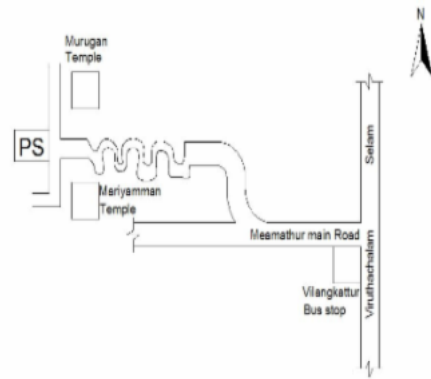

Google Map View

Polling Station Building Front View

Polling Station Front View

Cad View

Key MAP View

1 பெயர் : பெரியம்மாள் கணவர் பெயர் : கொளஞ்சி வீட்டு எண் : 1 வயது : 54 பாலினம் : பெண் Photo is available	FFN3068376	2 பெயர் : விக்னேஷ் தந்தை பெயர் : கொளஞ்சி வீட்டு எண் : 1 வயது : 27 பாலினம் : ஆண் Photo is available	XAG0958926	3 பெயர் : விஜயகாந்த் தந்தை பெயர் : கொளஞ்சி வீட்டு எண் : 1-3 வயது : 33 பாலினம் : ஆண் Photo is available	XAG0376012
4 பெயர் : கண்ணதாசன் தந்தை பெயர் : கதிர்வேல் வீட்டு எண் : 1/125 வயது : 26 பாலினம் : ஆண் Photo is available	XAG1064633	5 பெயர் : அரவிந்தன் தந்தை பெயர் : ராயதுரை வீட்டு எண் : 1-130 வயது : 27 பாலினம் : ஆண் Photo is available	XAG0958942	6 பெயர் : செல்வி கணவர் பெயர் : கொளஞ்சி வீட்டு எண் : 1E வயது : 46 பாலினம் : பெண் Photo is available	XAG0148239
7 பெயர் : சிவகாமி கணவர் பெயர் : செல்வராஜ் வீட்டு எண் : 1E வயது : 45 பாலினம் : பெண் Photo is available	XAG0309799	8 பெயர் : கதிர்வேல் தந்தை பெயர் : கலியன் வீட்டு எண் : 2 வயது : 54 பாலினம் : ஆண் Photo is available	FFN3068392	9 பெயர் : ரேவதி கணவர் பெயர் : கதிர்வேல் வீட்டு எண் : 2 வயது : 49 பாலினம் : பெண் Photo is available	FFN3068384
10 பெயர் : விஜயகுமார் தந்தை பெயர் : கதிர்வேல் வீட்டு எண் : 2-14 வயது : 30 பாலினம் : ஆண் Photo is available	XAG0641233	11 பெயர் : சூர்யகலா கணவர் பெயர் : சேட்டு வீட்டு எண் : 3 வயது : 62 பாலினம் : பெண் Photo is available	XAG1344456	12 பெயர் : செல்வகுமார் தந்தை பெயர் : பெருமான் வீட்டு எண் : 3 வயது : 52 பாலினம் : ஆண் Photo is available	FFN2526085
13 பெயர் : பழனியம்மாள் கணவர் பெயர் : செல்வகுமார் வீட்டு எண் : 3 வயது : 46 பாலினம் : பெண் Photo is available	FFN2984714	14 பெயர் : கிருஷ்ணசாமி தந்தை பெயர் : கலியன் வீட்டு எண் : 3-12 வயது : 37 பாலினம் : ஆண் Photo is available	XAG0084954	15 பெயர் : குமார் தந்தை பெயர் : கணேசன் வீட்டு எண் : 3-13 வயது : 33 பாலினம் : ஆண் Photo is available	XAG0774851
16 பெயர் : வனிதா கணவர் பெயர் : முருகன் வீட்டு எண் : 3/13 வயது : 32 பாலினம் : பெண் Photo is available	XAG2090926	17 பெயர் : பிரபாகரன் தந்தை பெயர் : சுப்ரமணியன் வீட்டு எண் : 3/16 வயது : 24 பாலினம் : ஆண் Photo is available	XAG1961192	18 பெயர் : ரஞ்சனி கணவர் பெயர் : மயில்துரை வீட்டு எண் : 3/32 வயது : 26 பாலினம் : பெண் Photo is available	XAG1877091
19 பெயர் : நிதி மாறன் தந்தை பெயர் : கோவிந்தராஜன் வீட்டு எண் : 3/39 வயது : 25 பாலினம் : ஆண் Photo is available	XAG1987841	20 பெயர் : மணிகண்டன் தந்தை பெயர் : ராஜங்கம் வீட்டு எண் : 3-41 வயது : 27 பாலினம் : ஆண் Photo is available	XAG0958934	# 21 பெயர் : ரம்பா கணவர் பெயர் : ராஜசேகர் வீட்டு எண் : 3/57 வயது : 25 பாலினம் : பெண் Photo is available	XAG1893098
22 பெயர் : சின்மணி தந்தை பெயர் : கோபாலகிருஷ்ணன் வீட்டு எண் : 3/117 வயது : 35 பாலினம் : ஆண் Photo is available	XAG1892835	23 பெயர் : ருக்குமணி கணவர் பெயர் : வீரமணி வீட்டு எண் : 3/119 வயது : 24 பாலினம் : பெண் Photo is available	XAG1877158	24 பெயர் : ஐயப்பன் தந்தை பெயர் : கொளஞ்சி வீட்டு எண் : 3/133 வயது : 27 பாலினம் : ஆண் Photo is available	XAG1892819
25 பெயர் : அஜீத்குமார் தந்தை பெயர் : இராஜேந்திரன் வீட்டு எண் : 3/157 வயது : 23 பாலினம் : ஆண் Photo is available	XAG1961127	26 பெயர் : மகாலட்சுமி தந்தை பெயர் : சுப்பிரமணியன் வீட்டு எண் : 3-161 வயது : 31 பாலினம் : பெண் Photo is available	XAG0775015	27 பெயர் : செல்வப்ரியா கணவர் பெயர் : சுப்பிரமணியன் வீட்டு எண் : 3/161 வயது : 28 பாலினம் : பெண் Photo is available	XAG1877026
28 பெயர் : ஐயப்பன் தந்தை பெயர் : இராஜகோபால் வீட்டு எண் : 3/161 வயது : 27 பாலினம் : ஆண் Photo is available	XAG1064773	29 பெயர் : சதீஷ் தந்தை பெயர் : ராசகண்ணு வீட்டு எண் : 3/163 வயது : 25 பாலினம் : ஆண் Photo is available	XAG1892827	30 பெயர் : அனுசுயா கணவர் பெயர் : சந்தோஷ்குமார் வீட்டு எண் : 3/174 வயது : 31 பாலினம் : பெண் Photo is available	XAG1873611