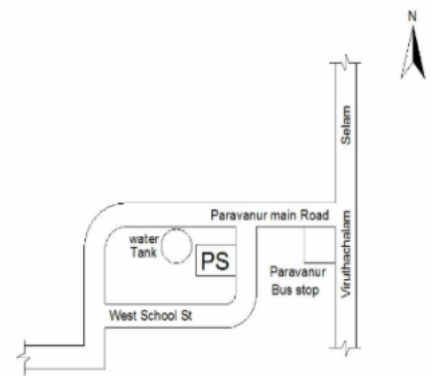

Key MAP View