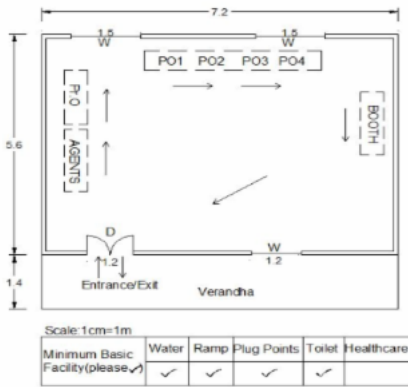

Google Map View

Polling Station Building Front View

Polling Station Front View

Cad View

Key MAP View

சட்டமன்றத் தொகுதியின் எண் மற்றும் பெயர் : 152-விருத்தாசலம் மற்றும் பெயர் : 1-பரவளூர் (வ.கி) மற்றும் (ஊ), அருந்ததியர் காலனி பிரிவு எண் மற்றும் பெயர்