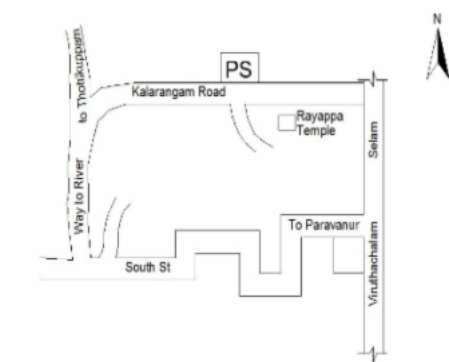

Google Map View

Polling Station Building Front View

Polling Station Front View

Cad View

Key MAP View

சட்டமன்றத் தொகுதியின் எண் மற்றும் பெயர் : 152-விருத்தாசலம் மற்றும் பெயர் : 1-பரவளூர் (வ.கி) மற்றும் (ஊ), அருந்ததியர் காலனி பிரிவு எண் மற்றும் பெயர்