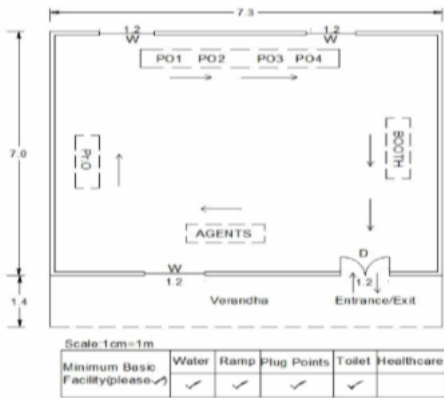

வாக்காளர் பதிவு அலுவலரின்
கையொப்பம்

Nazri Naksha

Google Map View

Polling Station Building Front View

Polling Station Front View

Cad View

Key MAP View

| | | | | | |
|--|------------|--|------------|---|------------|
| 1 பெயர் : மணிகண்டன் தந்தை பெயர் : பழனிசாமி வீட்டு எண் : 1 வயது : 33 பாலினம் : ஆண் Photo is available | XAG0376053 | 2 பெயர் : விஜயலட்சுமி கணவர் பெயர் : அசோக் வீட்டு எண் : 1 வயது : 31 பாலினம் : பெண் Photo is available | XAG0935155 | 3 பெயர் : விக்னேஷ் தந்தை பெயர் : கருணாநிதி வீட்டு எண் : 1 வயது : 27 பாலினம் : ஆண் Photo is available | XAG0959742 |
| 4 பெயர் : வீரசேகர் தந்தை பெயர் : இராமானுஜம் வீட்டு எண் : 1 வயது : 27 பாலினம் : ஆண் Photo is available | XAG0959775 | 5 பெயர் : அபிராமி கணவர் பெயர் : பாக்கியராஜ் வீட்டு எண் : 1/4 வயது : 32 பாலினம் : பெண் Photo is available | XAG1880053 | 6 பெயர் : கசந்தாமணி கணவர் பெயர் : கிருஷ்ணமூர்த்தி வீட்டு எண் : 1-7 வயது : 39 பாலினம் : பெண் Photo is available | XAG0085381 |
| 7 பெயர் : வேலுமணி வே தந்தை பெயர் : வேலாயுதம் ஆ வீட்டு எண் : 1/8 வயது : 22 பாலினம் : ஆண் Photo is available | XAG2179653 | 8 பெயர் : வீரப்பன் தந்தை பெயர் : ராசாங்கம் வீட்டு எண் : 1-13 வயது : 27 பாலினம் : ஆண் Photo is available | XAG0959734 | 9 பெயர் : ராசவேலு தந்தை பெயர் : முத்துசாமி வீட்டு எண் : 1-13A வயது : 70 பாலினம் : ஆண் Photo is available | GTV1314095 |
| 10 பெயர் : நுக்குமணி தந்தை பெயர் : ராசவேலு வீட்டு எண் : 1-13A வயது : 63 பாலினம் : பெண் Photo is available | XAG1346394 | 11 பெயர் : ராஜலட்சுமி கணவர் பெயர் : பிரபு வீட்டு எண் : 1-14 வயது : 37 பாலினம் : பெண் Photo is available | XAG0852665 | 12 பெயர் : கனகராஜ் தந்தை பெயர் : கொளஞ்சி வீட்டு எண் : 1-18 வயது : 32 பாலினம் : ஆண் Photo is available | XAG0428391 |
| 13 பெயர் : சுகந்தி கணவர் பெயர் : ரமேஷ் வீட்டு எண் : 1-20 வயது : 35 பாலினம் : பெண் Photo is available | XAG0959676 | 14 பெயர் : தேவி கணவர் பெயர் : செல்வம் வீட்டு எண் : 1-20 வயது : 29 பாலினம் : பெண் Photo is available | XAG0852491 | 15 பெயர் : தமிழ்செல்வி கணவர் பெயர் : பாண்டியன் வீட்டு எண் : 1-36 வயது : 33 பாலினம் : பெண் Photo is available | XAG0935148 |
| 16 பெயர் : விஜய பாரதி தந்தை பெயர் : பஞ்சநாதன் வீட்டு எண் : 1/36 வயது : 25 பாலினம் : ஆண் Photo is available | XAG1119197 | 17 பெயர் : சின்னதுரை தந்தை பெயர் : முனியன் வீட்டு எண் : 1-37 வயது : 65 பாலினம் : ஆண் Photo is available | XAG1346402 | 18 பெயர் : வளர்மதி கணவர் பெயர் : சின்னதுரை வீட்டு எண் : 1-37 வயது : 62 பாலினம் : பெண் Photo is available | GTV1315647 |
| 19 பெயர் : மணிகண்டன் தந்தை பெயர் : கிருஷ்ணமூர்த்தி வீட்டு எண் : 1-38 வயது : 32 பாலினம் : ஆண் Photo is available | XAG0541292 | 20 பெயர் : விஜய் தந்தை பெயர் : ரெங்கநாதன் வீட்டு எண் : 1/44 வயது : 26 பாலினம் : ஆண் Photo is available | XAG1066794 | 21 பெயர் : சரத் குமார் தந்தை பெயர் : பழனிவேல் வீட்டு எண் : 1/124 வயது : 25 பாலினம் : ஆண் Photo is available | XAG1119064 |
| 22 பெயர் : ரஞ்சிதம் கணவர் பெயர் : நமச்சிவாயம் வீட்டு எண் : 1E வயது : 56 பாலினம் : பெண் Photo is available | XAG0642835 | 23 பெயர் : அஞ்சலை கணவர் பெயர் : மாரிமுத்து வீட்டு எண் : 1E வயது : 37 பாலினம் : பெண் Photo is available | XAG0852574 | 24 பெயர் : சத்தியா கணவர் பெயர் : செளந்திரபாண்டியன் வீட்டு எண் : 1E வயது : 37 பாலினம் : பெண் Photo is available | XAG0727586 |
| 25 பெயர் : செல்வி கணவர் பெயர் : கோவிந்தசாமி வீட்டு எண் : 1E வயது : 36 பாலினம் : பெண் Photo is available | XAG0727594 | 26 பெயர் : மீனா கணவர் பெயர் : வீரமுத்து வீட்டு எண் : 1E வயது : 36 பாலினம் : பெண் Photo is available | XAG0727602 | 27 பெயர் : ராஜீவ்காந்தி தந்தை பெயர் : ராசவேல் வீட்டு எண் : 1E வயது : 33 பாலினம் : ஆண் Photo is available | XAG0310458 |
| 28 பெயர் : கசந்தாமணி கணவர் பெயர் : பிரகாஷ் வீட்டு எண் : 1E வயது : 33 பாலினம் : பெண் Photo is available | XAG0775817 | 29 பெயர் : கலைச்செல்வி கணவர் பெயர் : செந்தில் வீட்டு எண் : 1E வயது : 33 பாலினம் : பெண் Photo is available | XAG0310466 | 30 பெயர் : கோவிந்தராசு தந்தை பெயர் : ஆதிமூலம் வீட்டு எண் : 2 வயது : 45 பாலினம் : ஆண் Photo is available | GTV1316900 |