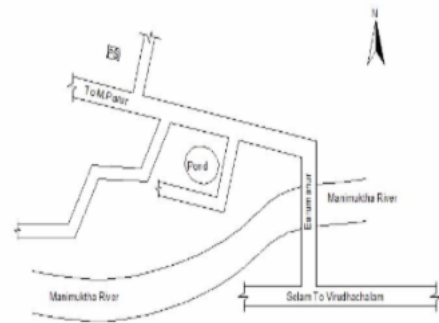

வாக்காளர் பதிவு அலுவலரின்
கையொப்பம்

Nazri Naksha

Google Map View

Polling Station Building Front View

Polling Station Front View

Cad View

Key MAP View

| | | | | | |
|--|------------|--|------------|---|------------|
| 1 பெயர் : மணிகண்டன் தந்தை பெயர் : பழனிசாமி வீட்டு எண் : 1 வயது : 33 பாலினம் : ஆண் Photo is available | XAG0376053 | 2 பெயர் : விஜயலட்சுமி கணவர் பெயர் : அசோக் வீட்டு எண் : 1 வயது : 31 பாலினம் : பெண் Photo is available | XAG0935155 | 3 பெயர் : விக்னேஷ் தந்தை பெயர் : கருணாநிதி வீட்டு எண் : 1 வயது : 27 பாலினம் : ஆண் Photo is available | XAG0959742 |
| 4 பெயர் : வீரசேகர் தந்தை பெயர் : இராமானுஜம் வீட்டு எண் : 1 வயது : 27 பாலினம் : ஆண் Photo is available | XAG0959775 | 5 பெயர் : அபிராமி கணவர் பெயர் : பாக்கியராஜ் வீட்டு எண் : 1/4 வயது : 32 பாலினம் : பெண் Photo is available | XAG1880053 | 6 பெயர் : கசந்தாமணி கணவர் பெயர் : கிருஷ்ணமூர்த்தி வீட்டு எண் : 1-7 வயது : 39 பாலினம் : பெண் Photo is available | XAG0085381 |
| 7 பெயர் : வேலுமணி வே தந்தை பெயர் : வேலாயுதம் ஆ வீட்டு எண் : 1/8 வயது : 22 பாலினம் : ஆண் Photo is available | XAG2179653 | 8 பெயர் : வீரப்பன் தந்தை பெயர் : ராசாங்கம் வீட்டு எண் : 1-13 வயது : 27 பாலினம் : ஆண் Photo is available | XAG0959734 | 9 பெயர் : ராசவேலு தந்தை பெயர் : முத்துசாமி வீட்டு எண் : 1-13A வயது : 70 பாலினம் : ஆண் Photo is available | GTV1314095 |
| 10 பெயர் : நுக்குமணி தந்தை பெயர் : ராசவேலு வீட்டு எண் : 1-13A வயது : 63 பாலினம் : பெண் Photo is available | XAG1346394 | 11 பெயர் : ராஜலட்சுமி கணவர் பெயர் : பிரபு வீட்டு எண் : 1-14 வயது : 37 பாலினம் : பெண் Photo is available | XAG0852665 | 12 பெயர் : கனகராஜ் தந்தை பெயர் : கொளஞ்சி வீட்டு எண் : 1-18 வயது : 32 பாலினம் : ஆண் Photo is available | XAG0428391 |
| 13 பெயர் : சுகந்தி கணவர் பெயர் : ரமேஷ் வீட்டு எண் : 1-20 வயது : 35 பாலினம் : பெண் Photo is available | XAG0959676 | 14 பெயர் : தேவி கணவர் பெயர் : செல்வம் வீட்டு எண் : 1-20 வயது : 29 பாலினம் : பெண் Photo is available | XAG0852491 | 15 பெயர் : தமிழ்செல்வி கணவர் பெயர் : பாண்டியன் வீட்டு எண் : 1-36 வயது : 33 பாலினம் : பெண் Photo is available | XAG0935148 |
| 16 பெயர் : விஜய பாரதி தந்தை பெயர் : பஞ்சநாதன் வீட்டு எண் : 1/36 வயது : 25 பாலினம் : ஆண் Photo is available | XAG1119197 | 17 பெயர் : சின்னதுரை தந்தை பெயர் : முனியன் வீட்டு எண் : 1-37 வயது : 65 பாலினம் : ஆண் Photo is available | XAG1346402 | 18 பெயர் : வளர்மதி கணவர் பெயர் : சின்னதுரை வீட்டு எண் : 1-37 வயது : 62 பாலினம் : பெண் Photo is available | GTV1315647 |
| 19 பெயர் : மணிகண்டன் தந்தை பெயர் : கிருஷ்ணமூர்த்தி வீட்டு எண் : 1-38 வயது : 32 பாலினம் : ஆண் Photo is available | XAG0541292 | 20 பெயர் : விஜய் தந்தை பெயர் : ரெங்கநாதன் வீட்டு எண் : 1/44 வயது : 26 பாலினம் : ஆண் Photo is available | XAG1066794 | 21 பெயர் : சரத் குமார் தந்தை பெயர் : பழனிவேல் வீட்டு எண் : 1/124 வயது : 25 பாலினம் : ஆண் Photo is available | XAG1119064 |
| 22 பெயர் : ரஞ்சிதம் கணவர் பெயர் : நமச்சிவாயம் வீட்டு எண் : 1E வயது : 56 பாலினம் : பெண் Photo is available | XAG0642835 | 23 பெயர் : அஞ்சலை கணவர் பெயர் : மாரிமுத்து வீட்டு எண் : 1E வயது : 37 பாலினம் : பெண் Photo is available | XAG0852574 | 24 பெயர் : சத்தியா கணவர் பெயர் : செளந்திரபாண்டியன் வீட்டு எண் : 1E வயது : 37 பாலினம் : பெண் Photo is available | XAG0727586 |
| 25 பெயர் : செல்வி கணவர் பெயர் : கோவிந்தசாமி வீட்டு எண் : 1E வயது : 36 பாலினம் : பெண் Photo is available | XAG0727594 | 26 பெயர் : மீனா கணவர் பெயர் : வீரமுத்து வீட்டு எண் : 1E வயது : 36 பாலினம் : பெண் Photo is available | XAG0727602 | 27 பெயர் : ராஜீவ்காந்தி தந்தை பெயர் : ராசவேல் வீட்டு எண் : 1E வயது : 33 பாலினம் : ஆண் Photo is available | XAG0310458 |
| 28 பெயர் : கசந்தாமணி கணவர் பெயர் : பிரகாஷ் வீட்டு எண் : 1E வயது : 33 பாலினம் : பெண் Photo is available | XAG0775817 | 29 பெயர் : கலைச்செல்வி கணவர் பெயர் : செந்தில் வீட்டு எண் : 1E வயது : 33 பாலினம் : பெண் Photo is available | XAG0310466 | 30 பெயர் : கோவிந்தராசு தந்தை பெயர் : ஆதிமூலம் வீட்டு எண் : 2 வயது : 45 பாலினம் : ஆண் Photo is available | GTV1316900 |