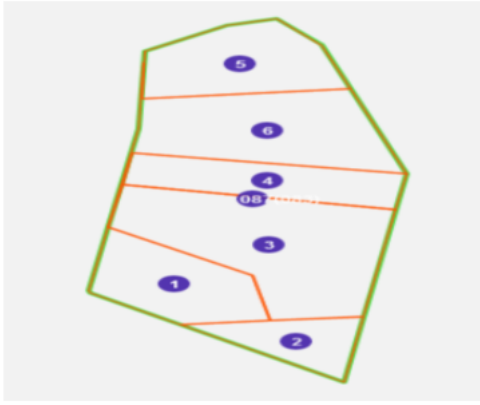

Nazri Naksha