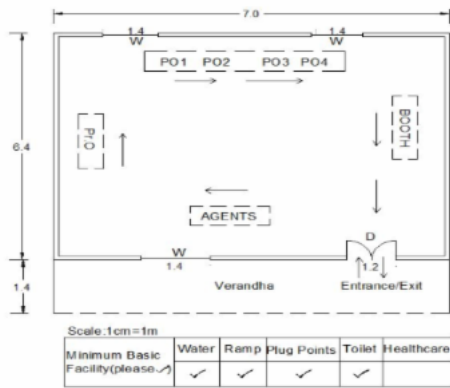

Google Map View

Polling Station Building Front View

Polling Station Front View

Cad View

Key MAP View

சட்டமன்றத் தொகுதியின் எண் மற்றும் பெயர் : 152-விருத்தாசலம் மற்றும் பெயர் -1-சின்னபுரூர் (வ.கி), தொட்டிக்குப்பம் (ஊ), நடு தெரு பிரிவு எண் மற்றும் பெயர்