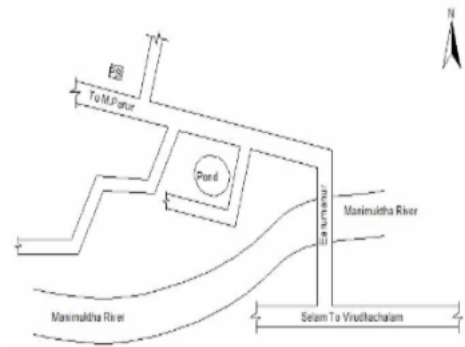

Google Map View

Polling Station Building Front View

Polling Station Front View

Cad View

Key MAP View

சட்டமன்றத் தொகுதியின் எண் மற்றும் பெயர் : 152-விருத்தாசலம் மற்றும் பெயர் -1-சின்னபுரூர் (வ.கி), தொட்டிக்குப்பம் (ஊ), நடு தெரு பிரிவு எண் மற்றும் பெயர்