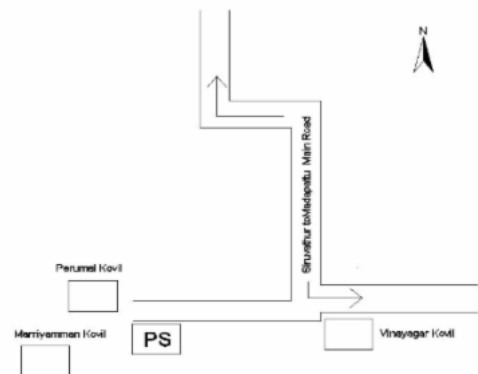

Google Map View

Polling Station Building Front View

Polling Station Front View

Cad View

Scale: 1cm=1m

Minimum Basic Facility (please-)	Water	Ramp	Plug Points	Toilet	Healthcare
	✓	✓	✓	✓	✓

Key MAP View

1 பெயர் : கோவிந்தன் இதரர் பெயர்: பத்மாவதி வீட்டு எண் : 1 வயது : 46 பாலினம் : ஆண்	SXG2763480 Photo is available	2 பெயர் : வேல்முருகன் தந்தை பெயர்: குமார் வீட்டு எண் : 1 வயது : 36 பாலினம் : ஆண்	SXG0855122 Photo is available	3 பெயர் : பிரபாகரன் தந்தை பெயர்: குமார் வீட்டு எண் : 1 வயது : 34 பாலினம் : ஆண்	SXG0855130 Photo is available
4 பெயர் : தாட்சாயினி கணவர் பெயர்: வேல்முருகன் வீட்டு எண் : 1 வயது : 34 பாலினம் : பெண்	SXG0855148 Photo is available	5 பெயர் : தாமோதரன் தந்தை பெயர்: வெங்கடேசன் வீட்டு எண் : 1 வயது : 26 பாலினம் : ஆண்	SXG1080969 Photo is available	6 பெயர் : ஜீவா தந்தை பெயர்: ஜயன்னார் வீட்டு எண் : 01 வயது : 24 பாலினம் : ஆண்	SXG2723153 Photo is available
7 பெயர் : செல்வம் தந்தை பெயர்: சின்னசாமி வீட்டு எண் : 1E வயது : 59 பாலினம் : ஆண்	SXG0695445 Photo is available	8 பெயர் : குமார் தந்தை பெயர்: நைனா வீட்டு எண் : 1E வயது : 56 பாலினம் : ஆண்	SXG0855098 Photo is available	9 பெயர் : பூரணி கணவர் பெயர்: குணசேகரன் வீட்டு எண் : 1E வயது : 55 பாலினம் : பெண்	SXG0507533 Photo is available
10 பெயர் : கஸ்தூரி கணவர் பெயர்: செல்வம் வீட்டு எண் : 1E வயது : 51 பாலினம் : பெண்	SXG0695528 Photo is available	11 பெயர் : ஜானகி கணவர் பெயர்: கண்ணன் வீட்டு எண் : 1E வயது : 47 பாலினம் : பெண்	SXG0804153 Photo is available	12 பெயர் : சுகந்தி கணவர் பெயர்: கண்ணன் வீட்டு எண் : 1E வயது : 45 பாலினம் : பெண்	SXG0695544 Photo is available
13 பெயர் : கணேஷ் தந்தை பெயர்: குப்பன் வீட்டு எண் : 1E வயது : 38 பாலினம் : ஆண்	SXG0695494 Photo is available	14 பெயர் : விஜயகுமார் தந்தை பெயர்: சேகர் வீட்டு எண் : 1E வயது : 34 பாலினம் : ஆண்	SXG0695460 Photo is available	15 பெயர் : பல்லவி கணவர் பெயர்: ஐயப்பன் வீட்டு எண் : 1E வயது : 31 பாலினம் : பெண்	SXG0695635 Photo is available
16 பெயர் : சரவணன் தந்தை பெயர்: இராஜேந்திரன் வீட்டு எண் : 1E வயது : 31 பாலினம் : ஆண்	SXG0607747 Photo is available	17 பெயர் : யுவராஜ் தந்தை பெயர்: செல்வம் வீட்டு எண் : 1E வயது : 30 பாலினம் : ஆண்	SXG0695437 Photo is available	18 பெயர் : கீர்த்தனா தந்தை பெயர்: ஜோதி வீட்டு எண் : 1E வயது : 27 பாலினம் : பெண்	SXG0944173 Photo is available
19 பெயர் : தமிழ் செல்வன் தந்தை பெயர்: வெங்கடேசன் வீட்டு எண் : 1ஐ வயது : 24 பாலினம் : ஆண்	SXG2712438 Photo is available	20 பெயர் : மோகனாம்பாள் தந்தை பெயர்: வெங்கடேசன் வீட்டு எண் : 1ஐ வயது : 23 பாலினம் : பெண்	SXG2683308 Photo is available	21 பெயர் : வசந்தநாதன் தந்தை பெயர்: ராஜேந்திரன் வீட்டு எண் : 006 வயது : 23 பாலினம் : ஆண்	SXG2680809 Photo is available
22 பெயர் : அங்காளம்மாள் தாயின் பெயர்: காந்தாமணி வீட்டு எண் : 7 வயது : 23 பாலினம் : பெண்	SXG2763746 Photo is available	23 பெயர் : பவித்ரா தந்தை பெயர்: ஜனார்தனன் வீட்டு எண் : 012 வயது : 24 பாலினம் : பெண்	SXG2643120 Photo is available	24 பெயர் : காவியா தாயின் பெயர்: சாவித்திரி வீட்டு எண் : 013 வயது : 23 பாலினம் : பெண்	SXG2680767 Photo is available
25 பெயர் : கலைவாணி கணவர் பெயர்: சீத்தாராமன் வீட்டு எண் : 29 வயது : 50 பாலினம் : பெண்	GDS2081701 Photo is available	26 பெயர் : மணிமேகலை கணவர் பெயர்: ஜெயகணேசன் வீட்டு எண் : 30 வயது : 40 பாலினம் : பெண்	SXG2084945 Photo is available	27 பெயர் : சங்கர்லிங்கம் தந்தை பெயர்: கிருஷ்ணமூர்த்தி வீட்டு எண் : 31-3 வயது : 45 பாலினம் : ஆண்	GDS1329143 Photo is available
28 பெயர் : ராஜி தந்தை பெயர்: தங்கராசு வீட்டு எண் : 31 A வயது : 39 பாலினம் : ஆண்	SXG0999052 Photo is available	29 பெயர் : கிஷோர் தந்தை பெயர்: ஜோதி வீட்டு எண் : 035 வயது : 25 பாலினம் : ஆண்	SXG2643153 Photo is available	30 பெயர் : கோமதி கணவர் பெயர்: வெங்கடேசன் வீட்டு எண் : 37 வயது : 27 பாலினம் : பெண்	SXG1087931 Photo is available