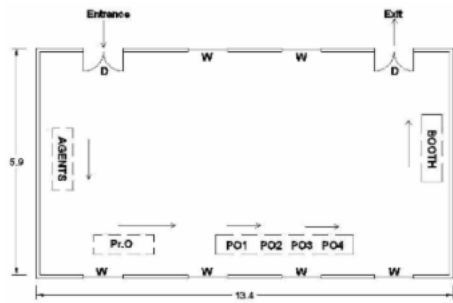

Google Map View

Polling Station Building Front View

Polling Station Front View

Cad View

Scale: 1cm=1m

Minimum Basic Facility (please-)	Water	Ramp	Plug Points	Toilet	Healthcare
	✓	✓	✓	✓	✓

Key MAP View

1 பெயர் : கோவிந்தன் இதரர் பெயர்: பத்மாவதி வீட்டு எண் : 1 வயது : 46 பாலினம் : ஆண்	SXG2763480 Photo is available	2 பெயர் : வேல்முருகன் தந்தை பெயர்: குமார் வீட்டு எண் : 1 வயது : 36 பாலினம் : ஆண்	SXG0855122 Photo is available	3 பெயர் : பிரபாகரன் தந்தை பெயர்: குமார் வீட்டு எண் : 1 வயது : 34 பாலினம் : ஆண்	SXG0855130 Photo is available
4 பெயர் : தாட்சாயினி கணவர் பெயர்: வேல்முருகன் வீட்டு எண் : 1 வயது : 34 பாலினம் : பெண்	SXG0855148 Photo is available	5 பெயர் : தாமோதரன் தந்தை பெயர்: வெங்கடேசன் வீட்டு எண் : 1 வயது : 26 பாலினம் : ஆண்	SXG1080969 Photo is available	6 பெயர் : ஜீவா தந்தை பெயர்: ஜயன்னார் வீட்டு எண் : 01 வயது : 24 பாலினம் : ஆண்	SXG2723153 Photo is available
7 பெயர் : செல்வம் தந்தை பெயர்: சின்னசாமி வீட்டு எண் : 1E வயது : 59 பாலினம் : ஆண்	SXG0695445 Photo is available	8 பெயர் : குமார் தந்தை பெயர்: நைனா வீட்டு எண் : 1E வயது : 56 பாலினம் : ஆண்	SXG0855098 Photo is available	9 பெயர் : பூரணி கணவர் பெயர்: குணசேகரன் வீட்டு எண் : 1E வயது : 55 பாலினம் : பெண்	SXG0507533 Photo is available
10 பெயர் : கஸ்தூரி கணவர் பெயர்: செல்வம் வீட்டு எண் : 1E வயது : 51 பாலினம் : பெண்	SXG0695528 Photo is available	11 பெயர் : ஜானகி கணவர் பெயர்: கண்ணன் வீட்டு எண் : 1E வயது : 47 பாலினம் : பெண்	SXG0804153 Photo is available	12 பெயர் : சுகந்தி கணவர் பெயர்: கண்ணன் வீட்டு எண் : 1E வயது : 45 பாலினம் : பெண்	SXG0695544 Photo is available
13 பெயர் : கணேஷ் தந்தை பெயர்: குப்பன் வீட்டு எண் : 1E வயது : 38 பாலினம் : ஆண்	SXG0695494 Photo is available	14 பெயர் : விஜயகுமார் தந்தை பெயர்: சேகர் வீட்டு எண் : 1E வயது : 34 பாலினம் : ஆண்	SXG0695460 Photo is available	15 பெயர் : பல்லவி கணவர் பெயர்: ஐயப்பன் வீட்டு எண் : 1E வயது : 31 பாலினம் : பெண்	SXG0695635 Photo is available
16 பெயர் : சரவணன் தந்தை பெயர்: இராஜேந்திரன் வீட்டு எண் : 1E வயது : 31 பாலினம் : ஆண்	SXG0607747 Photo is available	17 பெயர் : யுவராஜ் தந்தை பெயர்: செல்வம் வீட்டு எண் : 1E வயது : 30 பாலினம் : ஆண்	SXG0695437 Photo is available	18 பெயர் : கீர்த்தனா தந்தை பெயர்: ஜோதி வீட்டு எண் : 1E வயது : 27 பாலினம் : பெண்	SXG0944173 Photo is available
19 பெயர் : தமிழ் செல்வன் தந்தை பெயர்: வெங்கடேசன் வீட்டு எண் : 1ஐ வயது : 24 பாலினம் : ஆண்	SXG2712438 Photo is available	20 பெயர் : மோகனாம்பாள் தந்தை பெயர்: வெங்கடேசன் வீட்டு எண் : 1ஐ வயது : 23 பாலினம் : பெண்	SXG2683308 Photo is available	21 பெயர் : வசந்தநாதன் தந்தை பெயர்: ராஜேந்திரன் வீட்டு எண் : 006 வயது : 23 பாலினம் : ஆண்	SXG2680809 Photo is available
22 பெயர் : அங்காளம்மாள் தாயின் பெயர்: காந்தாமணி வீட்டு எண் : 7 வயது : 23 பாலினம் : பெண்	SXG2763746 Photo is available	23 பெயர் : பவித்ரா தந்தை பெயர்: ஜனார்தனன் வீட்டு எண் : 012 வயது : 24 பாலினம் : பெண்	SXG2643120 Photo is available	24 பெயர் : காவியா தாயின் பெயர்: சாவித்திரி வீட்டு எண் : 013 வயது : 23 பாலினம் : பெண்	SXG2680767 Photo is available
25 பெயர் : கலைவாணி கணவர் பெயர்: சீத்தாராமன் வீட்டு எண் : 29 வயது : 50 பாலினம் : பெண்	GDS2081701 Photo is available	26 பெயர் : மணிமேகலை கணவர் பெயர்: ஜெயகணேசன் வீட்டு எண் : 30 வயது : 40 பாலினம் : பெண்	SXG2084945 Photo is available	27 பெயர் : சங்கர்லிங்கம் தந்தை பெயர்: கிருஷ்ணமூர்த்தி வீட்டு எண் : 31-3 வயது : 45 பாலினம் : ஆண்	GDS1329143 Photo is available
28 பெயர் : ராஜி தந்தை பெயர்: தங்கராசு வீட்டு எண் : 31 A வயது : 39 பாலினம் : ஆண்	SXG0999052 Photo is available	29 பெயர் : கிஷோர் தந்தை பெயர்: ஜோதி வீட்டு எண் : 035 வயது : 25 பாலினம் : ஆண்	SXG2643153 Photo is available	30 பெயர் : கோமதி கணவர் பெயர்: வெங்கடேசன் வீட்டு எண் : 37 வயது : 27 பாலினம் : பெண்	SXG1087931 Photo is available