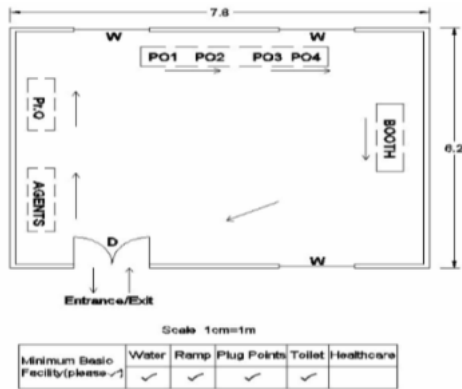

கையொப்பம்

Nazri Naksha

Google Map View

Polling Station Building Front View

Polling Station Front View

Cad View

Key MAP View

|  |            |   |            |   |            |
|--|------------|---|------------|---|------------|
| 1<br>பெயர் : திருஞானம்<br>தந்தை பெயர்: பாலசுப்ரமணியன்<br>வீட்டு எண் : 1<br>வயது : 64 பாலினம் : ஆண்<br>Photo is available     | SXG2107761 | 2<br>பெயர் : தனலட்சுமி<br>கணவர் பெயர்: திருஞானம்<br>வீட்டு எண் : 1<br>வயது : 58 பாலினம் : பெண்<br>Photo is available            | SXG2107779 | 3<br>பெயர் : வெண்ணிலா<br>கணவர் பெயர்: மாணிக்கவேல்<br>வீட்டு எண் : 1<br>வயது : 44 பாலினம் : பெண்<br>Photo is available         | GDS2836963 |
| 4<br>பெயர் : பிரபாகரன்<br>தந்தை பெயர்: திருஞானம்<br>வீட்டு எண் : 1<br>வயது : 35 பாலினம் : ஆண்<br>Photo is available          | SXG0136275 | 5<br>பெயர் : அருள்கொடி<br>கணவர் பெயர்: பிரபாகரன்<br>வீட்டு எண் : 1<br>வயது : 34 பாலினம் : பெண்<br>Photo is available            | SXG0632844 | 6<br>பெயர் : பிரகாஷ்<br>தந்தை பெயர்: திருஞானம்<br>வீட்டு எண் : 1<br>வயது : 33 பாலினம் : ஆண்<br>Photo is available             | SXG0222265 |
| 7<br>பெயர் : தேன்மொழி<br>தந்தை பெயர்: வேணுகோபால்<br>வீட்டு எண் : 1<br>வயது : 25 பாலினம் : பெண்<br>Photo is available         | SXG2706877 | 8<br>பெயர் : சரோஜினி<br>தந்தை பெயர்: ஆறுமுகம்<br>வீட்டு எண் : 1<br>வயது : 21 பாலினம் : பெண்<br>Photo is available               | SXG2897783 | 9<br>பெயர் : பிரேம்குமார்<br>தந்தை பெயர்: பழனி<br>வீட்டு எண் : 1<br>வயது : 20 பாலினம் : ஆண்<br>Photo is available             | SXG2846798 |
| 10<br>பெயர் : ராஜேந்திரன்<br>தந்தை பெயர்: பாலகிருஷ்ணன்<br>வீட்டு எண் : 1-10<br>வயது : 40 பாலினம் : ஆண்<br>Photo is available | SXG0021956 | 11<br>பெயர் : பிரவீனா<br>தந்தை பெயர்: ராசதுரை<br>வீட்டு எண் : 1-16<br>வயது : 38 பாலினம் : பெண்<br>Photo is available            | SXG0021931 | 12<br>பெயர் : உமா<br>தந்தை பெயர்: இளங்கோவன்<br>வீட்டு எண் : 1-16<br>வயது : 38 பாலினம் : பெண்<br>Photo is available            | SXG0021949 |
| 13<br>பெயர் : பழனி<br>தந்தை பெயர்: வரதன்<br>வீட்டு எண் : 1-17<br>வயது : 56 பாலினம் : ஆண்<br>Photo is available               | SXG0388231 | 14<br>பெயர் : கிருஷ்ணவேனி<br>கணவர் பெயர்: பழனி<br>வீட்டு எண் : 1-17<br>வயது : 43 பாலினம் : பெண்<br>Photo is available           | SXG0022012 | 15<br>பெயர் : கோமதி<br>கணவர் பெயர்: முத்தையன்<br>வீட்டு எண் : 1-17<br>வயது : 36 பாலினம் : பெண்<br>Photo is available          | SXG0388199 |
| 16<br>பெயர் : சித்ரா<br>தந்தை பெயர்: பழனி.வ<br>வீட்டு எண் : 1/17<br>வயது : 19 பாலினம் : பெண்<br>Photo is available           | SXG2982270 | 17<br>பெயர் : தங்கம்<br>கணவர் பெயர்: ராமலிங்கம்<br>வீட்டு எண் : 1-34<br>வயது : 65 பாலினம் : பெண்<br>Photo is available          | GDS2878445 | 18<br>பெயர் : சிவசக்தி<br>தந்தை பெயர்: தணிகைவேல்<br>வீட்டு எண் : 1/34<br>வயது : 23 பாலினம் : பெண்<br>Photo is available       | SXG2769727 |
| 19<br>பெயர் : வீரமணிகண்டன்<br>தந்தை பெயர்: நடராஜன்<br>வீட்டு எண் : 1-38<br>வயது : 34 பாலினம் : ஆண்<br>Photo is available     | SXG0388157 | 20<br>பெயர் : பாக்கியவட்சுமி<br>கணவர் பெயர்: ராஜேந்திரன்<br>வீட்டு எண் : 1-52<br>வயது : 38 பாலினம் : பெண்<br>Photo is available | GDS2878452 | 21<br>பெயர் : சிவக்குமார்<br>தந்தை பெயர்: சுப்பிரமணியன்<br>வீட்டு எண் : 1-60<br>வயது : 44 பாலினம் : ஆண்<br>Photo is available | GDS2562429 |
| 22<br>பெயர் : தமிழேந்தி<br>கணவர் பெயர்: வீரவேல்<br>வீட்டு எண் : 1-60B<br>வயது : 39 பாலினம் : பெண்<br>Photo is available      | SXG0426205 | 23<br>பெயர் : மச்சகாந்தி<br>கணவர் பெயர்: சரவணன்<br>வீட்டு எண் : 1-340<br>வயது : 39 பாலினம் : பெண்<br>Photo is available         | GDS2878460 | 24<br>பெயர் : பூபதி<br>தந்தை பெயர்: ஆறுமுகம்<br>வீட்டு எண் : 1E<br>வயது : 69 பாலினம் : ஆண்<br>Photo is available              | SXG0309450 |
| 25<br>பெயர் : வாசுகி<br>கணவர் பெயர்: செல்வநாதன்<br>வீட்டு எண் : 1E<br>வயது : 44 பாலினம் : பெண்<br>Photo is available         | SXG0633321 | 26<br>பெயர் : சிவனேசன்<br>தாயின் பெயர்: பவுணம்பாள்<br>வீட்டு எண் : 1E<br>வயது : 43 பாலினம் : ஆண்<br>Photo is available          | SXG0425959 | 27<br>பெயர் : அருள்செல்வி<br>கணவர் பெயர்: சக்திவேல்<br>வீட்டு எண் : 1E<br>வயது : 42 பாலினம் : பெண்<br>Photo is available      | SXG0309708 |
| 28<br>பெயர் : ஷீலாராணி<br>கணவர் பெயர்: இளவரசன்<br>வீட்டு எண் : 1E<br>வயது : 42 பாலினம் : பெண்<br>Photo is available          | SXG0222455 | 29<br>பெயர் : அனிதா<br>கணவர் பெயர்: செல்வநாதன்<br>வீட்டு எண் : 1E<br>வயது : 41 பாலினம் : பெண்<br>Photo is available             | SXG0388181 | 30<br>பெயர் : சுகன்யா<br>கணவர் பெயர்: செல்வகுமார்<br>வீட்டு எண் : 1E<br>வயது : 37 பாலினம் : பெண்<br>Photo is available        | SXG0222752 |