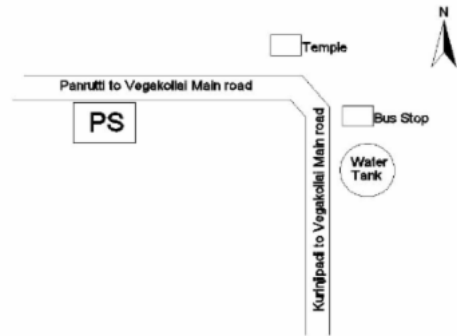

Key MAP View