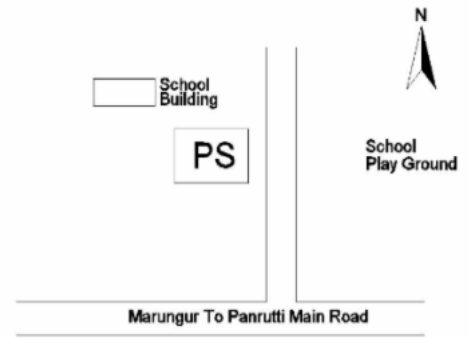

Key MAP View