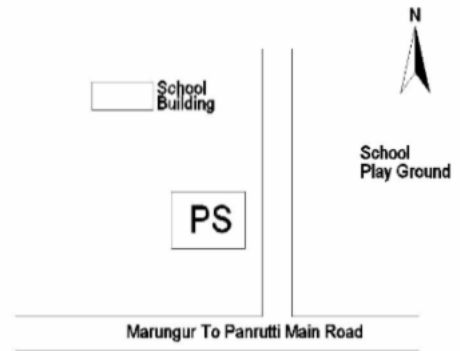

Google Map View

Polling Station Building Front View

Polling Station Front View

Cad View

Key MAP View

1 பெயர் : தனலட்சுமி தந்தை பெயர்: தனபால் வீட்டு எண் : 1/28 வயது : 26 பாலினம் : பெண் Photo is available	SXG2691707	2 பெயர் : வெங்கடேசன் தந்தை பெயர்: கோவிந்தசாமி வீட்டு எண் : 1E வயது : 57 பாலினம் : ஆண் Photo is available	SXG0534842	3 பெயர் : ஜெயக்கொடி கணவர் பெயர்: வெங்கடேசன் வீட்டு எண் : 1E வயது : 55 பாலினம் : பெண் Photo is available	SXG0534834
4 பெயர் : சுதந்திரவள்ளி கணவர் பெயர்: சண்முகம் வீட்டு எண் : 1E வயது : 54 பாலினம் : பெண் Photo is available	SXG2124444	5 பெயர் : ராஜலட்சுமி கணவர் பெயர்: சூரியமூர்த்தி வீட்டு எண் : 1E வயது : 46 பாலினம் : பெண் Photo is available	SXG0357558	6 பெயர் : மணிமேகலை கணவர் பெயர்: வெங்கடேசன் வீட்டு எண் : 1E வயது : 41 பாலினம் : பெண் Photo is available	SXG0534875
7 பெயர் : சந்திரா கணவர் பெயர்: சேகர் வீட்டு எண் : 1E வயது : 38 பாலினம் : பெண் Photo is available	SXG0534909	8 பெயர் : நதியா கணவர் பெயர்: துரைமுருகன் வீட்டு எண் : 1E வயது : 36 பாலினம் : பெண் Photo is available	SXG0534768	9 பெயர் : வசந்தராஜா தந்தை பெயர்: வெங்கடேசன் வீட்டு எண் : 1E வயது : 35 பாலினம் : ஆண் Photo is available	SXG0534826
10 பெயர் : அஞ்சலை கணவர் பெயர்: மணிமுத்து வீட்டு எண் : 1E வயது : 33 பாலினம் : பெண் Photo is available	SXG0602292	11 பெயர் : பிரபாகரன் தந்தை பெயர்: பாலகிருஷ்ணன் வீட்டு எண் : 1E வயது : 33 பாலினம் : ஆண் Photo is available	SXG0534859	12 பெயர் : மாலா கணவர் பெயர்: ஆனந்த் வீட்டு எண் : 1E வயது : 32 பாலினம் : பெண் Photo is available	SXG0923524
13 பெயர் : இளையராஜா தந்தை பெயர்: வெங்கடேசன் வீட்டு எண் : 1E வயது : 32 பாலினம் : ஆண் Photo is available	SXG0534818	# 14 பெயர் : பிரியா தெ கணவர் பெயர்: தெய்வமணி வீட்டு எண் : 1E வயது : 32 பாலினம் : பெண் Photo is available	SXG0534933	15 பெயர் : சென்பகபிரியா தந்தை பெயர்: தனசேகரன் வீட்டு எண் : 1E வயது : 31 பாலினம் : பெண் Photo is available	SXG0534958
16 பெயர் : வீரபாண்டியன் தந்தை பெயர்: ஆறுமுகம் வீட்டு எண் : 1E வயது : 31 பாலினம் : ஆண் Photo is available	SXG0534792	17 பெயர் : சுகண்யா கணவர் பெயர்: வேல்முருகன் வீட்டு எண் : 1E வயது : 29 பாலினம் : பெண் Photo is available	SXG0782300	18 பெயர் : கலையரசன் தந்தை பெயர்: இராமலிங்கம் வீட்டு எண் : 1E வயது : 28 பாலினம் : ஆண் Photo is available	SXG0923508
19 பெயர் : அருண் குமார் தந்தை பெயர்: சேகர் வீட்டு எண் : 1E வயது : 27 பாலினம் : ஆண் Photo is available	SXG0949776	20 பெயர் : ரேவதி கணவர் பெயர்: பெருமாள் வீட்டு எண் : 1-E வயது : 36 பாலினம் : பெண் Photo is available	SXG0357582	21 பெயர் : சுதாகர் தந்தை பெயர்: செல்வராசு வீட்டு எண் : 1-E வயது : 35 பாலினம் : ஆண் Photo is available	SXG0357574
22 பெயர் : சதிஷ்குமார் தந்தை பெயர்: கிருஷ்ணமூர்த்தி வீட்டு எண் : 1-E வயது : 34 பாலினம் : ஆண் Photo is available	SXG0357566	23 பெயர் : கோவிந்தன் தந்தை பெயர்: ரங்கநாதன் வீட்டு எண் : 1-E வயது : 33 பாலினம் : ஆண் Photo is available	SXG0357608	24 பெயர் : ஏழுமலை வாசன் தந்தை பெயர்: சண்முகம் வீட்டு எண் : 1இ/2-7 வயது : 27 பாலினம் : ஆண் Photo is available	SXG1019397
25 பெயர் : சக்தி கணவர் பெயர்: சீனூராஜ் வீட்டு எண் : 2 வயது : 46 பாலினம் : பெண் Photo is available	GDS1217777	26 பெயர் : சுப்புலட்சுமி கணவர் பெயர்: ஆறுமுகம் வீட்டு எண் : 2 வயது : 31 பாலினம் : பெண் Photo is available	SXG0824730	27 பெயர் : சந்துரு தந்தை பெயர்: சீனூராஜ் வீட்டு எண் : 2 வயது : 27 பாலினம் : ஆண் Photo is available	SXG0949743
28 பெயர் : சரண்யா தந்தை பெயர்: வேல்முருகன் வீட்டு எண் : 2-8 வயது : 31 பாலினம் : பெண் Photo is available	SXG0534784	29 பெயர் : கலையரசி தந்தை பெயர்: சண்முகம் வீட்டு எண் : 2/74 வயது : 25 பாலினம் : பெண் Photo is available	SXG2648988	30 பெயர் : மணிபாரதி பா தந்தை பெயர்: பாலசுப்பரமணியன் க வீட்டு எண் : 2/135 வயது : 21 பாலினம் : ஆண் Photo is available	SXG2958395