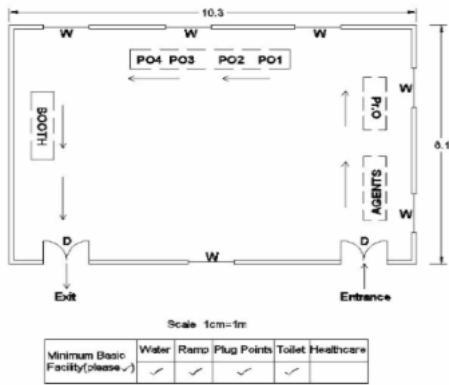

Google Map View

Polling Station Building Front View

Polling Station Front View

Cad View

Key MAP View

1 பெயர் : தனலட்சுமி தந்தை பெயர்: தனபால் வீட்டு எண் : 1/28 வயது : 26 பாலினம் : பெண் Photo is available	SXG2691707	2 பெயர் : வெங்கடேசன் தந்தை பெயர்: கோவிந்தசாமி வீட்டு எண் : 1E வயது : 57 பாலினம் : ஆண் Photo is available	SXG0534842	3 பெயர் : ஜெயக்கொடி கணவர் பெயர்: வெங்கடேசன் வீட்டு எண் : 1E வயது : 55 பாலினம் : பெண் Photo is available	SXG0534834
4 பெயர் : சுதந்திரவள்ளி கணவர் பெயர்: சண்முகம் வீட்டு எண் : 1E வயது : 54 பாலினம் : பெண் Photo is available	SXG2124444	5 பெயர் : ராஜலட்சுமி கணவர் பெயர்: சூரியமூர்த்தி வீட்டு எண் : 1E வயது : 46 பாலினம் : பெண் Photo is available	SXG0357558	6 பெயர் : மணிமேகலை கணவர் பெயர்: வெங்கடேசன் வீட்டு எண் : 1E வயது : 41 பாலினம் : பெண் Photo is available	SXG0534875
7 பெயர் : சந்திரா கணவர் பெயர்: சேகர் வீட்டு எண் : 1E வயது : 38 பாலினம் : பெண் Photo is available	SXG0534909	8 பெயர் : நதியா கணவர் பெயர்: துரைமுருகன் வீட்டு எண் : 1E வயது : 36 பாலினம் : பெண் Photo is available	SXG0534768	9 பெயர் : வசந்தராஜா தந்தை பெயர்: வெங்கடேசன் வீட்டு எண் : 1E வயது : 35 பாலினம் : ஆண் Photo is available	SXG0534826
10 பெயர் : அஞ்சலை கணவர் பெயர்: மணிமுத்து வீட்டு எண் : 1E வயது : 33 பாலினம் : பெண் Photo is available	SXG0602292	11 பெயர் : பிரபாகரன் தந்தை பெயர்: பாலகிருஷ்ணன் வீட்டு எண் : 1E வயது : 33 பாலினம் : ஆண் Photo is available	SXG0534859	12 பெயர் : மாலா கணவர் பெயர்: ஆனந்த் வீட்டு எண் : 1E வயது : 32 பாலினம் : பெண் Photo is available	SXG0923524
13 பெயர் : இளையராஜா தந்தை பெயர்: வெங்கடேசன் வீட்டு எண் : 1E வயது : 32 பாலினம் : ஆண் Photo is available	SXG0534818	# 14 பெயர் : பிரியா தெ கணவர் பெயர்: தெய்வமணி வீட்டு எண் : 1E வயது : 32 பாலினம் : பெண் Photo is available	SXG0534933	15 பெயர் : சென்பகபிரியா தந்தை பெயர்: தனசேகரன் வீட்டு எண் : 1E வயது : 31 பாலினம் : பெண் Photo is available	SXG0534958
16 பெயர் : வீரபாண்டியன் தந்தை பெயர்: ஆறுமுகம் வீட்டு எண் : 1E வயது : 31 பாலினம் : ஆண் Photo is available	SXG0534792	17 பெயர் : சுகண்யா கணவர் பெயர்: வேல்முருகன் வீட்டு எண் : 1E வயது : 29 பாலினம் : பெண் Photo is available	SXG0782300	18 பெயர் : கலையரசன் தந்தை பெயர்: இராமலிங்கம் வீட்டு எண் : 1E வயது : 28 பாலினம் : ஆண் Photo is available	SXG0923508
19 பெயர் : அருண் குமார் தந்தை பெயர்: சேகர் வீட்டு எண் : 1E வயது : 27 பாலினம் : ஆண் Photo is available	SXG0949776	20 பெயர் : ரேவதி கணவர் பெயர்: பெருமாள் வீட்டு எண் : 1-E வயது : 36 பாலினம் : பெண் Photo is available	SXG0357582	21 பெயர் : சுதாகர் தந்தை பெயர்: செல்வராசு வீட்டு எண் : 1-E வயது : 35 பாலினம் : ஆண் Photo is available	SXG0357574
22 பெயர் : சதிஷ்குமார் தந்தை பெயர்: கிருஷ்ணமூர்த்தி வீட்டு எண் : 1-E வயது : 34 பாலினம் : ஆண் Photo is available	SXG0357566	23 பெயர் : கோவிந்தன் தந்தை பெயர்: ரங்கநாதன் வீட்டு எண் : 1-E வயது : 33 பாலினம் : ஆண் Photo is available	SXG0357608	24 பெயர் : ஏழுமலை வாசன் தந்தை பெயர்: சண்முகம் வீட்டு எண் : 1இ/2-7 வயது : 27 பாலினம் : ஆண் Photo is available	SXG1019397
25 பெயர் : சக்தி கணவர் பெயர்: சீனூராஜ் வீட்டு எண் : 2 வயது : 46 பாலினம் : பெண் Photo is available	GDS1217777	26 பெயர் : சுப்புலட்சுமி கணவர் பெயர்: ஆறுமுகம் வீட்டு எண் : 2 வயது : 31 பாலினம் : பெண் Photo is available	SXG0824730	27 பெயர் : சந்துரு தந்தை பெயர்: சீனூராஜ் வீட்டு எண் : 2 வயது : 27 பாலினம் : ஆண் Photo is available	SXG0949743
28 பெயர் : சரண்யா தந்தை பெயர்: வேல்முருகன் வீட்டு எண் : 2-8 வயது : 31 பாலினம் : பெண் Photo is available	SXG0534784	29 பெயர் : கலையரசி தந்தை பெயர்: சண்முகம் வீட்டு எண் : 2/74 வயது : 25 பாலினம் : பெண் Photo is available	SXG2648988	30 பெயர் : மணிபாரதி பா தந்தை பெயர்: பாலசுப்பரமணியன் க வீட்டு எண் : 2/135 வயது : 21 பாலினம் : ஆண் Photo is available	SXG2958395