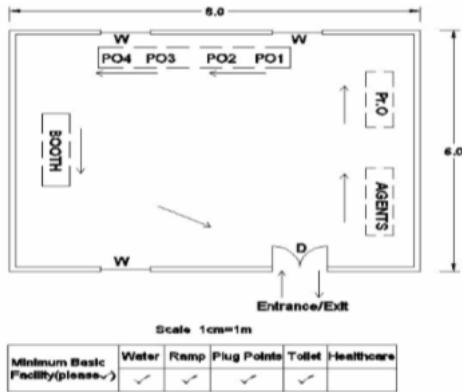

Google Map View

Polling Station Building Front View

Polling Station Front View

Cad View

Key MAP View

1 பெயர் : புனிதவள்ளி தந்தை பெயர்: தேவநாதன் வீட்டு எண் : 1 வயது : 25 பாலினம் : பெண் Photo is available SXG2734374	2 பெயர் : சிவகாமி கணவர் பெயர்: கலைச்செல்வன் வீட்டு எண் : 1E வயது : 45 பாலினம் : பெண் Photo is available SXG0223859	3 பெயர் : கமலநாதன் தந்தை பெயர்: சண்முகம் வீட்டு எண் : 1E வயது : 45 பாலினம் : ஆண் Photo is available SXG0224394
4 பெயர் : எழிலரசன் தந்தை பெயர்: சண்முகம் வீட்டு எண் : 1E வயது : 44 பாலினம் : ஆண் Photo is available SXG0223982	5 பெயர் : சுப்புநீ கணவர் பெயர்: எழிலரசன் வீட்டு எண் : 1E வயது : 43 பாலினம் : பெண் Photo is available SXG0357665	6 பெயர் : புஷ்பலதா கணவர் பெயர்: வேல்முருகன் வீட்டு எண் : 1E வயது : 43 பாலினம் : பெண் Photo is available SXG0357707
7 பெயர் : தையல் நாயகி கணவர் பெயர்: முருகன் வீட்டு எண் : 1E வயது : 42 பாலினம் : பெண் Photo is available SXG0825141	8 பெயர் : ராஜேந்திரன் தந்தை பெயர்: ராமசாமி வீட்டு எண் : 1E வயது : 41 பாலினம் : ஆண் Photo is available SXG0600205	9 பெயர் : புஷ்பராணி கணவர் பெயர்: ராஜேந்திரன் வீட்டு எண் : 1E வயது : 40 பாலினம் : பெண் Photo is available SXG0782482
10 பெயர் : கௌரி கணவர் பெயர்: சிவகுருநாதன் வீட்டு எண் : 1E வயது : 40 பாலினம் : பெண் Photo is available SXG0923730	11 பெயர் : அம்சவள்ளி கணவர் பெயர்: செந்தில்குமார் வீட்டு எண் : 1E வயது : 39 பாலினம் : பெண் Photo is available SXG0782581	12 பெயர் : ராதிகா கணவர் பெயர்: ராதிகா வீட்டு எண் : 1E வயது : 39 பாலினம் : பெண் Photo is available SXG0782516
13 பெயர் : குணசுந்தரி கணவர் பெயர்: அரசப்பன் வீட்டு எண் : 1E வயது : 39 பாலினம் : பெண் Photo is available SXG0599621	14 பெயர் : தெய்வாணை கணவர் பெயர்: ராஜேந்திரன் வீட்டு எண் : 1E வயது : 38 பாலினம் : பெண் Photo is available SXG0602300	15 பெயர் : வளர்மதி கணவர் பெயர்: ரத்தினவேல் வீட்டு எண் : 1E வயது : 36 பாலினம் : பெண் Photo is available SXG0824839
16 பெயர் : கலைச்செல்வி கணவர் பெயர்: நடராஜன் வீட்டு எண் : 1E வயது : 36 பாலினம் : பெண் Photo is available SXG0601252	17 பெயர் : உமா கணவர் பெயர்: ராஜேந்திரன் வீட்டு எண் : 1E வயது : 35 பாலினம் : பெண் Photo is available SXG0738278	18 பெயர் : சுபா கணவர் பெயர்: லோகநாதன் வீட்டு எண் : 1E வயது : 35 பாலினம் : பெண் Photo is available SXG0602318
19 பெயர் : ராஜேஸ்வரி கணவர் பெயர்: மணியேல் வீட்டு எண் : 1E வயது : 35 பாலினம் : பெண் Photo is available SXG0357822	20 பெயர் : சக்ஞலட்சுமி தந்தை பெயர்: கோதண்டபாணி வீட்டு எண் : 1E வயது : 34 பாலினம் : பெண் Photo is available SXG0357848	21 பெயர் : ஜெயந்தி தந்தை பெயர்: ஜெயபாலன் வீட்டு எண் : 1E வயது : 34 பாலினம் : பெண் Photo is available SXG0535146
22 பெயர் : பரமேஸ்வரி கணவர் பெயர்: குமார் வீட்டு எண் : 1E வயது : 34 பாலினம் : பெண் Photo is available SXG0705509	23 பெயர் : ஆனந்தவள்ளி கணவர் பெயர்: விஜயராகவன் வீட்டு எண் : 1E வயது : 33 பாலினம் : பெண் Photo is available SXG0705491	24 பெயர் : ரம்யா தந்தை பெயர்: ராஜேந்திரன் வீட்டு எண் : 1E வயது : 31 பாலினம் : பெண் Photo is available SXG0923540
25 பெயர் : கலைமணி தந்தை பெயர்: சுப்பரமணியன் வீட்டு எண் : 1E வயது : 31 பாலினம் : ஆண் Photo is available SXG0535195	26 பெயர் : செயல்வீரசெழியன் தந்தை பெயர்: ஜெயபாலன் வீட்டு எண் : 1E வயது : 31 பாலினம் : ஆண் Photo is available SXG0535153	27 பெயர் : தமிழ்ச்செல்வி தந்தை பெயர்: பாலமுருகன் வீட்டு எண் : 1E வயது : 30 பாலினம் : பெண் Photo is available SXG0923722
28 பெயர் : உமா கணவர் பெயர்: இராஜதுரை வீட்டு எண் : 1E வயது : 30 பாலினம் : பெண் Photo is available SXG0923755	29 பெயர் : பாலசக்தி தந்தை பெயர்: பாலமுருகன் வீட்டு எண் : 1E வயது : 29 பாலினம் : ஆண் Photo is available SXG0923763	30 பெயர் : ரஞ்சித்குமார் தந்தை பெயர்: ராஜேந்திரன் வீட்டு எண் : 1E வயது : 29 பாலினம் : ஆண் Photo is available SXG0923698