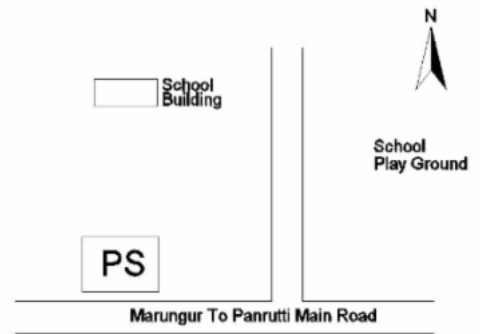

Google Map View

Polling Station Building Front View

Polling Station Front View

Cad View

Key MAP View

1 பெயர் : புனிதவள்ளி தந்தை பெயர்: தேவநாதன் வீட்டு எண் : 1 வயது : 25 பாலினம் : பெண் Photo is available SXG2734374	2 பெயர் : சிவகாமி கணவர் பெயர்: கலைச்செல்வன் வீட்டு எண் : 1E வயது : 45 பாலினம் : பெண் Photo is available SXG0223859	3 பெயர் : கமலநாதன் தந்தை பெயர்: சண்முகம் வீட்டு எண் : 1E வயது : 45 பாலினம் : ஆண் Photo is available SXG0224394
4 பெயர் : எழிலரசன் தந்தை பெயர்: சண்முகம் வீட்டு எண் : 1E வயது : 44 பாலினம் : ஆண் Photo is available SXG0223982	5 பெயர் : சுப்புநீ கணவர் பெயர்: எழிலரசன் வீட்டு எண் : 1E வயது : 43 பாலினம் : பெண் Photo is available SXG0357665	6 பெயர் : புஷ்பலதா கணவர் பெயர்: வேல்முருகன் வீட்டு எண் : 1E வயது : 43 பாலினம் : பெண் Photo is available SXG0357707
7 பெயர் : தையல் நாயகி கணவர் பெயர்: முருகன் வீட்டு எண் : 1E வயது : 42 பாலினம் : பெண் Photo is available SXG0825141	8 பெயர் : ராஜேந்திரன் தந்தை பெயர்: ராமசாமி வீட்டு எண் : 1E வயது : 41 பாலினம் : ஆண் Photo is available SXG0600205	9 பெயர் : புஷ்பராணி கணவர் பெயர்: ராஜேந்திரன் வீட்டு எண் : 1E வயது : 40 பாலினம் : பெண் Photo is available SXG0782482
10 பெயர் : கௌரி கணவர் பெயர்: சிவகுருநாதன் வீட்டு எண் : 1E வயது : 40 பாலினம் : பெண் Photo is available SXG0923730	11 பெயர் : அம்சவள்ளி கணவர் பெயர்: செந்தில்குமார் வீட்டு எண் : 1E வயது : 39 பாலினம் : பெண் Photo is available SXG0782581	12 பெயர் : ராதிகா கணவர் பெயர்: ராதிகா வீட்டு எண் : 1E வயது : 39 பாலினம் : பெண் Photo is available SXG0782516
13 பெயர் : குணசுந்தரி கணவர் பெயர்: அரசப்பன் வீட்டு எண் : 1E வயது : 39 பாலினம் : பெண் Photo is available SXG0599621	14 பெயர் : தெய்வாணை கணவர் பெயர்: ராஜேந்திரன் வீட்டு எண் : 1E வயது : 38 பாலினம் : பெண் Photo is available SXG0602300	15 பெயர் : வளர்மதி கணவர் பெயர்: ரத்தினவேல் வீட்டு எண் : 1E வயது : 36 பாலினம் : பெண் Photo is available SXG0824839
16 பெயர் : கலைச்செல்வி கணவர் பெயர்: நடராஜன் வீட்டு எண் : 1E வயது : 36 பாலினம் : பெண் Photo is available SXG0601252	17 பெயர் : உமா கணவர் பெயர்: ராஜேந்திரன் வீட்டு எண் : 1E வயது : 35 பாலினம் : பெண் Photo is available SXG0738278	18 பெயர் : சுபா கணவர் பெயர்: லோகநாதன் வீட்டு எண் : 1E வயது : 35 பாலினம் : பெண் Photo is available SXG0602318
19 பெயர் : ராஜேஸ்வரி கணவர் பெயர்: மணியேல் வீட்டு எண் : 1E வயது : 35 பாலினம் : பெண் Photo is available SXG0357822	20 பெயர் : சக்ஞலட்சுமி தந்தை பெயர்: கோதண்டபாணி வீட்டு எண் : 1E வயது : 34 பாலினம் : பெண் Photo is available SXG0357848	21 பெயர் : ஜெயந்தி தந்தை பெயர்: ஜெயபாலன் வீட்டு எண் : 1E வயது : 34 பாலினம் : பெண் Photo is available SXG0535146
22 பெயர் : பரமேஸ்வரி கணவர் பெயர்: குமார் வீட்டு எண் : 1E வயது : 34 பாலினம் : பெண் Photo is available SXG0705509	23 பெயர் : ஆனந்தவள்ளி கணவர் பெயர்: விஜயராகவன் வீட்டு எண் : 1E வயது : 33 பாலினம் : பெண் Photo is available SXG0705491	24 பெயர் : ரம்யா தந்தை பெயர்: ராஜேந்திரன் வீட்டு எண் : 1E வயது : 31 பாலினம் : பெண் Photo is available SXG0923540
25 பெயர் : கலைமணி தந்தை பெயர்: சுப்பரமணியன் வீட்டு எண் : 1E வயது : 31 பாலினம் : ஆண் Photo is available SXG0535195	26 பெயர் : செயல்வீரசெழியன் தந்தை பெயர்: ஜெயபாலன் வீட்டு எண் : 1E வயது : 31 பாலினம் : ஆண் Photo is available SXG0535153	27 பெயர் : தமிழ்ச்செல்வி தந்தை பெயர்: பாலமுருகன் வீட்டு எண் : 1E வயது : 30 பாலினம் : பெண் Photo is available SXG0923722
28 பெயர் : உமா கணவர் பெயர்: இராஜதுரை வீட்டு எண் : 1E வயது : 30 பாலினம் : பெண் Photo is available SXG0923755	29 பெயர் : பாலசக்தி தந்தை பெயர்: பாலமுருகன் வீட்டு எண் : 1E வயது : 29 பாலினம் : ஆண் Photo is available SXG0923763	30 பெயர் : ரஞ்சித்குமார் தந்தை பெயர்: ராஜேந்திரன் வீட்டு எண் : 1E வயது : 29 பாலினம் : ஆண் Photo is available SXG0923698