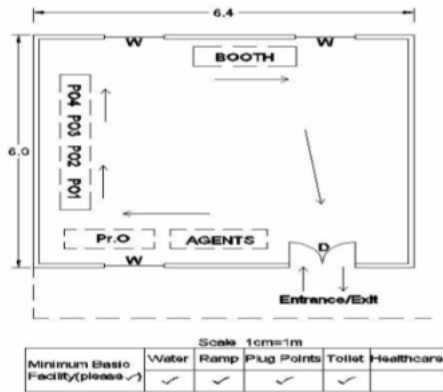

Google Map View

Polling Station Building Front View

Polling Station Front View

Cad View

Key MAP View

சட்டமன்றத் தொகுதியின் எண் மற்றும் பெயர் : 153-நெய்வேலி பிரிவு எண் மற்றும் பெயர் 1-சிறுவத்தூர் (வ.கி) மற்றும் (ஊ), மெயின் ரோடு