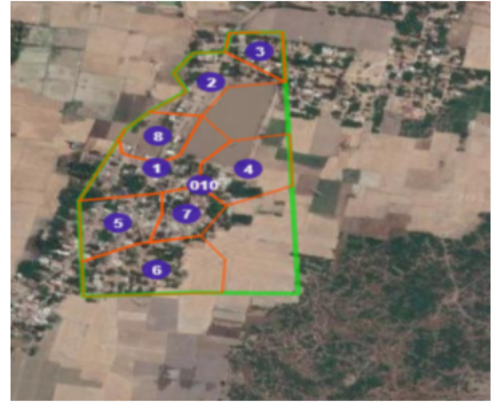

Google Map View