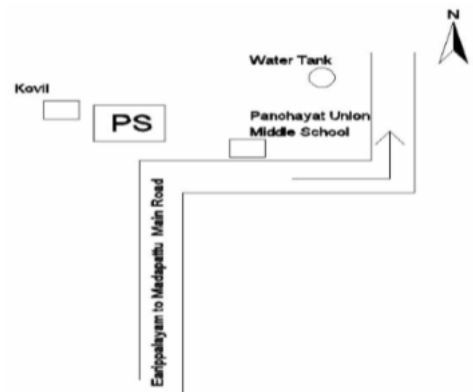

Google Map View

Polling Station Building Front View

Polling Station Front View

Cad View

Key MAP View

சட்டமன்றத் தொகுதியின் எண் மற்றும் பெயர் : 153-நெய்வேலி பிரிவு எண் மற்றும் பெயர் 1-சிறுவத்தூர் (வ.கி) மற்றும் (ஊ), மெயின் ரோடு