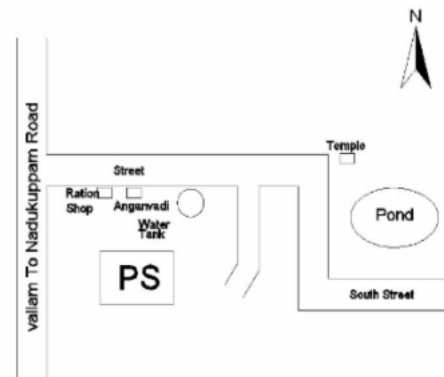

Key MAP View