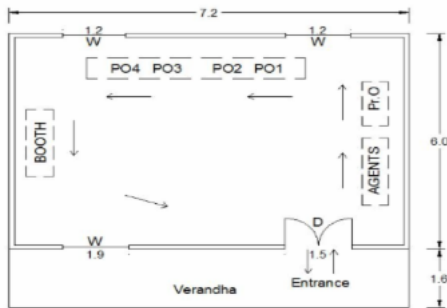

Google Map View

Polling Station Building Front View

Polling Station Front View

Cad View

Minimum Basic Facility(please ✓)	Water	Ramp	Plug Points	Toilet	Healthcare
	✓	✓	✓	✓	

Key MAP View

1 பெயர் : மகாலட்சுமி கணவர் பெயர் : பரசுராமன் வீட்டு எண் : 1E வயது : 41 பாலினம் : பெண் Photo is available	SXG0226126	2 பெயர் : ரேவதி கணவர் பெயர் : ராஜேந்திரன் வீட்டு எண் : 1E வயது : 35 பாலினம் : பெண் Photo is available	SXG0312173	3 பெயர் : கலைச்செல்வன் தந்தை பெயர் : வெங்கடாஜலபதி வீட்டு எண் : 1E வயது : 34 பாலினம் : ஆண் Photo is available	SXG0312140
4 பெயர் : ஜெயச்சந்திரன் தந்தை பெயர் : பட்டுராசு வீட்டு எண் : 3-194 வயது : 31 பாலினம் : ஆண் Photo is available	SXG0739136	5 பெயர் : அரிதேவகிருஷ்ணன் தந்தை பெயர் : ராஜவன்னியன் வீட்டு எண் : 3-202 வயது : 34 பாலினம் : ஆண் Photo is available	SXG0226332	6 பெயர் : வள்ளி கணவர் பெயர் : ராஜ்குமார் வீட்டு எண் : 3-595 வயது : 40 பாலினம் : பெண் Photo is available	SXG0359182
7 பெயர் : ராகுல் தந்தை பெயர் : காசிராஜன் வீட்டு எண் : 3-705 வயது : 30 பாலினம் : ஆண் Photo is available	SXG0739128	8 பெயர் : சூதா கணவர் பெயர் : பிரபு வீட்டு எண் : 3-713 வயது : 32 பாலினம் : பெண் Photo is available	SXG0429712	9 பெயர் : லட்சுமி கணவர் பெயர் : செந்தில்குமார் வீட்டு எண் : 5-3 வயது : 33 பாலினம் : பெண் Photo is available	SXG0706333
10 பெயர் : சீத்தாபதி தந்தை பெயர் : ஆறுமுகம் வீட்டு எண் : 15 வயது : 29 பாலினம் : ஆண் Photo is available	SXG0739086	11 பெயர் : பாலகுரு தந்தை பெயர் : ஆறுமுகம் வீட்டு எண் : 15-3 வயது : 33 பாலினம் : ஆண் Photo is available	SXG0312116	12 பெயர் : சுந்தரவள்ளி கணவர் பெயர் : ராஜலிங்கம் வீட்டு எண் : 83 வயது : 40 பாலினம் : பெண் Photo is available	GDS2901536
13 பெயர் : தனவேலு தந்தை பெயர் : அச்சுதன் வீட்டு எண் : 187 வயது : 63 பாலினம் : ஆண் Photo is available	SXG2155851	14 பெயர் : இராணி கணவர் பெயர் : தனவேலு வீட்டு எண் : 187 வயது : 59 பாலினம் : பெண் Photo is available	SXG2155869	15 பெயர் : சுப்ரமணியன் தந்தை பெயர் : முருகேசன் வீட்டு எண் : 188 வயது : 59 பாலினம் : ஆண் Photo is available	SXG2155877
16 பெயர் : விஜயலட்சுமி கணவர் பெயர் : சுப்ரமணியன் வீட்டு எண் : 188 வயது : 53 பாலினம் : பெண் Photo is available	SXG2155885	17 பெயர் : பிரகாஷ் தந்தை பெயர் : சுப்பிரமணியன் வீட்டு எண் : 188 வயது : 29 பாலினம் : ஆண் Photo is available	SXG0826081	18 பெயர் : பரசுராமன் தந்தை பெயர் : முருகேசன் வீட்டு எண் : 190 வயது : 47 பாலினம் : ஆண் Photo is available	GDS1208263
19 பெயர் : குப்பாமி கணவர் பெயர் : முருகேசன் வீட்டு எண் : 191 வயது : 83 பாலினம் : பெண் Photo is available	SXG2155901	20 பெயர் : குப்புசாமி தந்தை பெயர் : முருகேசன் வீட்டு எண் : 191 வயது : 61 பாலினம் : ஆண் Photo is available	SXG0137208	21 பெயர் : சின்னப்பொன்னு கணவர் பெயர் : குப்புசாமி வீட்டு எண் : 191 வயது : 60 பாலினம் : பெண் Photo is available	SXG2155919
22 பெயர் : ஆறுமுகம் தந்தை பெயர் : வெள்ளக்கண்ணு வீட்டு எண் : 192 வயது : 73 பாலினம் : ஆண் Photo is available	SXG2155927	23 பெயர் : காந்திமதி கணவர் பெயர் : ஆறுமுகம் வீட்டு எண் : 192 வயது : 63 பாலினம் : பெண் Photo is available	SXG2155935	24 பெயர் : பட்டுராசா தந்தை பெயர் : வெள்ளக்கண்ணு வீட்டு எண் : 194 வயது : 59 பாலினம் : ஆண் Photo is available	SXG2155943
25 பெயர் : சோதி கணவர் பெயர் : பட்டுராசா வீட்டு எண் : 194 வயது : 51 பாலினம் : பெண் Photo is available	SXG2155950	26 பெயர் : சூரியா கணவர் பெயர் : இளவரசன் வீட்டு எண் : 194 வயது : 27 பாலினம் : பெண் Photo is available	SXG2644334	27 பெயர் : ரமேஷ் தந்தை பெயர் : வெங்கடேசன் வீட்டு எண் : 195 வயது : 45 பாலினம் : ஆண் Photo is available	GDS2560795
28 பெயர் : தனம் கணவர் பெயர் : ரமேஷ் வீட்டு எண் : 195 வயது : 37 பாலினம் : பெண் Photo is available	GDS2901544	29 பெயர் : நிர்மலா அ தந்தை பெயர் : அரிகிருஷ்ணன் வீட்டு எண் : 197 வயது : 20 பாலினம் : பெண் Photo is available	SXG2942944	30 பெயர் : இராசாத்தி கணவர் பெயர் : செல்வராசு வீட்டு எண் : 198 வயது : 74 பாலினம் : பெண் Photo is available	SXG2155984