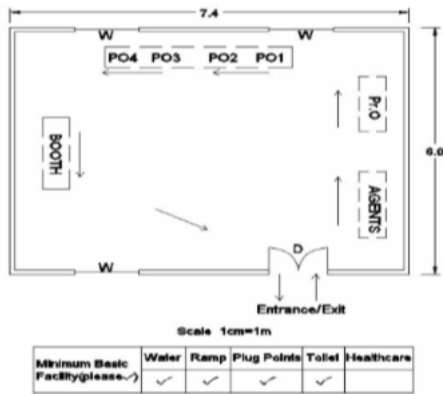

**Google Map View**

**Polling Station Building Front View**

**Polling Station Front View**

**Cad View**

**Key MAP View**

1 பெயர் : ஜெகதீஸ்வரி கணவர் பெயர் : தாமோதரன் வீட்டு எண் : 1E வயது : 41 பாலினம் : பெண் Photo is available	SXG0430405	2 பெயர் : கவிதா கணவர் பெயர் : வேல்முருகன் வீட்டு எண் : 1E வயது : 32 பாலினம் : பெண் Photo is available	SXG0430371	3 பெயர் : ஜெயசித்ரா கணவர் பெயர் : சித்திரன் வீட்டு எண் : 2 வயது : 35 பாலினம் : பெண் Photo is available	SXG0943290
4 பெயர் : விஜயபாஸ்கரன் தந்தை பெயர் : ஆறுமுகம் வீட்டு எண் : 2 வயது : 29 பாலினம் : ஆண் Photo is available	SXG0863332	5 பெயர் : சந்திரகலா கணவர் பெயர் : ஞானமுருகன் வீட்டு எண் : 2-75 வயது : 36 பாலினம் : பெண் Photo is available	SXG0706747	6 பெயர் : சிலம்பரசன் தாயின் பெயர் : பூமாலை வீட்டு எண் : 2-121 வயது : 34 பாலினம் : ஆண் Photo is available	SXG0226399
7 பெயர் : புஷ்பலதா கணவர் பெயர் : மணிகண்டன் வீட்டு எண் : 2-128 வயது : 35 பாலினம் : பெண் Photo is available	SXG0636811	8 பெயர் : கலைமகள் தந்தை பெயர் : கிருஷ்ணமூர்த்தி வீட்டு எண் : 2-135 வயது : 29 பாலினம் : ஆண் Photo is available	SXG0739672	9 பெயர் : ரத்தினவேல் தந்தை பெயர் : கலியபெருமாள் வீட்டு எண் : 2-138 வயது : 55 பாலினம் : ஆண் Photo is available	SXG2142636
10 பெயர் : தமிழரசி கணவர் பெயர் : ரத்தினவேல் வீட்டு எண் : 2-138 வயது : 47 பாலினம் : பெண் Photo is available	GDS2878916	11 பெயர் : விஜி கணவர் பெயர் : இரவிச்சந்திரன் வீட்டு எண் : 2-167 வயது : 38 பாலினம் : பெண் Photo is available	GDS2790350	12 பெயர் : சூமதி கணவர் பெயர் : சங்கர் வீட்டு எண் : 3-83 வயது : 39 பாலினம் : பெண் Photo is available	SXG0430397
13 பெயர் : ரம்யா கணவர் பெயர் : சந்தோஷ்குமார் வீட்டு எண் : 10 வயது : 38 பாலினம் : பெண் Photo is available	SXG2749547	14 பெயர் : தமிழ்செல்வி கணவர் பெயர் : சந்தோஷ்குமார் வீட்டு எண் : 75 வயது : 41 பாலினம் : பெண் Photo is available	GDS2835650	15 பெயர் : சூதாகர் தந்தை பெயர் : இராஜேந்திரன் வீட்டு எண் : 83 வயது : 27 பாலினம் : ஆண் Photo is available	SXG0950410
16 பெயர் : பழனிவேல் தந்தை பெயர் : சுப்ரமணியன் வீட்டு எண் : 110 வயது : 61 பாலினம் : ஆண் Photo is available	SXG2142644	17 பெயர் : தமிழ்செல்வன் தந்தை பெயர் : பழனிவேல் வீட்டு எண் : 110 வயது : 40 பாலினம் : ஆண் Photo is available	GDS2559508	18 பெயர் : குணசேகரன் தந்தை பெயர் : பழனிவேல் வீட்டு எண் : 111 வயது : 48 பாலினம் : ஆண் Photo is available	GDS2806420
19 பெயர் : சூசிலா கணவர் பெயர் : குணசேகர் வீட்டு எண் : 111-1 வயது : 38 பாலினம் : பெண் Photo is available	SXG0312652	20 பெயர் : காசியம்மாள் கணவர் பெயர் : ரெங்கநாதன் வீட்டு எண் : 113 வயது : 81 பாலினம் : பெண் Photo is available	SXG2142685	21 பெயர் : அன்பரசி தந்தை பெயர் : ஆனந்தவேல் வீட்டு எண் : 113 வயது : 31 பாலினம் : பெண் Photo is available	SXG0826438
22 பெயர் : வளர்மதி கணவர் பெயர் : வரதராசன் வீட்டு எண் : 114 வயது : 66 பாலினம் : பெண் Photo is available	GDS2196442	23 பெயர் : குமார் தந்தை பெயர் : வரதராசு வீட்டு எண் : 114 வயது : 45 பாலினம் : ஆண் Photo is available	GDS2196459	24 பெயர் : கனகராஜ் வே க தந்தை பெயர் : கதிர்வேல் வீட்டு எண் : 114 வயது : 38 பாலினம் : ஆண் Photo is available	GDS2806461
25 பெயர் : சூரேகா கணவர் பெயர் : கனகராஜ் வீட்டு எண் : 114 வயது : 35 பாலினம் : பெண் Photo is available	SXG2646446	26 பெயர் : துரைக்கண்ணு தந்தை பெயர் : மாணிக்கம் வீட்டு எண் : 115 வயது : 83 பாலினம் : ஆண் Photo is available	SXG2142727	27 பெயர் : முருகவேல் தந்தை பெயர் : துரைக்கண்ணு வீட்டு எண் : 115 வயது : 57 பாலினம் : ஆண் Photo is available	SXG2142735
28 பெயர் : அஞ்சலை கணவர் பெயர் : முருகவேல் வீட்டு எண் : 115 வயது : 51 பாலினம் : பெண் Photo is available	SXG2142743	29 பெயர் : விஜயராணி கணவர் பெயர் : கண்ணதாசன் வீட்டு எண் : 116 வயது : 51 பாலினம் : பெண் Photo is available	SXG2142768	30 பெயர் : ஆறுமுகம் தந்தை பெயர் : மாணிக்கம் வீட்டு எண் : 117 வயது : 74 பாலினம் : ஆண் Photo is available	GDS2564920