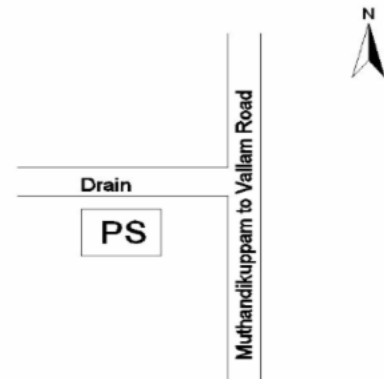

Key MAP View