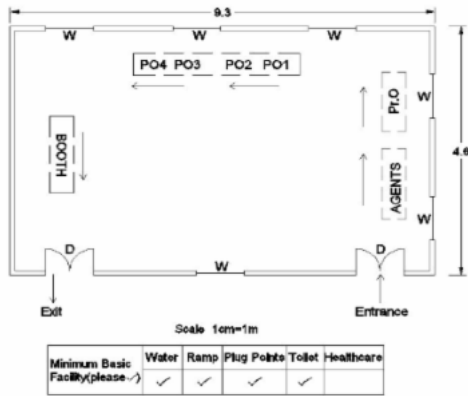

Google Map View

Polling Station Building Front View

Polling Station Front View

Cad View

Key MAP View

1 பெயர் : தமிழரசி கணவர் பெயர் : அண்ணாமலை வீட்டு எண் : 1 வயது : 55 பாலினம் : பெண் Photo is available	SXG2149524	2 பெயர் : முருகன் தந்தை பெயர் : ராசவேல் வீட்டு எண் : 1 வயது : 51 பாலினம் : ஆண் Photo is available	SXG2149367	3 பெயர் : தனலட்சுமி கணவர் பெயர் : முருகன் வீட்டு எண் : 1 வயது : 49 பாலினம் : பெண் Photo is available	SXG2149375
4 பெயர் : செந்தில்குமார் தாயின் பெயர் : வள்ளி வீட்டு எண் : 1 வயது : 39 பாலினம் : ஆண் Photo is available	SXG0025353	5 பெயர் : கோமதி ச கணவர் பெயர் : சுரேஷ் அ வீட்டு எண் : 1 வயது : 29 பாலினம் : பெண் Photo is available	SXG2979250	6 பெயர் : ராம்கி தந்தை பெயர் : ராமலிங்கம் வீட்டு எண் : 1-8 வயது : 31 பாலினம் : ஆண் Photo is available	SXG0636977
7 பெயர் : புருஷோத்தமன் தந்தை பெயர் : ராஜேந்திரன் வீட்டு எண் : 1/9 வயது : 31 பாலினம் : ஆண் Photo is available	SXG0431148	8 பெயர் : விஜயகுமார் தாயின் பெயர் : வள்ளி வீட்டு எண் : 1-32 வயது : 39 பாலினம் : ஆண் Photo is available	SXG0025346	9 பெயர் : கலையரசி தந்தை பெயர் : பிச்சமுத்து வீட்டு எண் : 1-34 வயது : 35 பாலினம் : பெண் Photo is available	SXG0104562
10 பெயர் : இந்திரா கணவர் பெயர் : கதிரேசன் வீட்டு எண் : 1/36 வயது : 36 பாலினம் : பெண் Photo is available	SXG2091007	11 பெயர் : பிரியதர்ஷினி செ தந்தை பெயர் : செல்வன் வீட்டு எண் : 1/41 வயது : 22 பாலினம் : பெண் Photo is available	SXG2818433	12 பெயர் : அவினாஷ் தந்தை பெயர் : செல்வன் வீட்டு எண் : 1/41 வயது : 20 பாலினம் : ஆண் Photo is available	SXG2896652
13 பெயர் : திவ்யா தந்தை பெயர் : தேசிங்கு வீட்டு எண் : 1-96 வயது : 30 பாலினம் : பெண் Photo is available	SXG0707281	14 பெயர் : பெரியநாயகம் கணவர் பெயர் : சரவணன் வீட்டு எண் : 1E வயது : 83 பாலினம் : பெண் Photo is available	SXG0431114	15 பெயர் : ராஜவேல் தந்தை பெயர் : குப்புசாமி வீட்டு எண் : 1E வயது : 39 பாலினம் : ஆண் Photo is available	SXG0740324
16 பெயர் : கௌரி தாயின் பெயர் : தனலட்சுமி வீட்டு எண் : 1E வயது : 38 பாலினம் : பெண் Photo is available	SXG0431163	17 பெயர் : விஜயலட்சுமி கணவர் பெயர் : விஜயகுமார் வீட்டு எண் : 1E வயது : 35 பாலினம் : பெண் Photo is available	SXG0537167	18 பெயர் : மாலதி கணவர் பெயர் : பரமகுரு வீட்டு எண் : 1E வயது : 34 பாலினம் : பெண் Photo is available	SXG0925354
19 பெயர் : துரைபாண்டியன் தந்தை பெயர் : சண்முகம் வீட்டு எண் : 1E வயது : 32 பாலினம் : ஆண் Photo is available	SXG0740357	20 பெயர் : தமிழரசன் தந்தை பெயர் : அறுமுகம் வீட்டு எண் : 1E வயது : 32 பாலினம் : ஆண் Photo is available	SXG0431155	21 பெயர் : திவ்யா தந்தை பெயர் : தேசிங்கு வீட்டு எண் : 1E வயது : 30 பாலினம் : பெண் Photo is available	SXG0740035
22 பெயர் : அருண் தந்தை பெயர் : சண்முகம் வீட்டு எண் : 1E வயது : 30 பாலினம் : ஆண் Photo is available	SXG0740340	23 பெயர் : ஆனந்த் தந்தை பெயர் : ஏழுமலை வீட்டு எண் : 1E வயது : 29 பாலினம் : ஆண் Photo is available	SXG0740308	24 பெயர் : சக்திவேல் தந்தை பெயர் : பழனி வீட்டு எண் : 3 வயது : 56 பாலினம் : ஆண் Photo is available	SXG2149383
25 பெயர் : திலகவதி கணவர் பெயர் : சக்திவேல் வீட்டு எண் : 3 வயது : 47 பாலினம் : பெண் Photo is available	GDS2195386	26 பெயர் : சினேகா ச தந்தை பெயர் : சக்திவேல் வீட்டு எண் : 3 வயது : 21 பாலினம் : பெண் Photo is available	SXG2912442	27 பெயர் : திலகவதி தந்தை பெயர் : ரங்கசாமி வீட்டு எண் : 3/131 வயது : 30 பாலினம் : பெண் Photo is available	SXG2625077
28 பெயர் : ரஞ்சிதம் கணவர் பெயர் : பழனி வீட்டு எண் : 4 வயது : 68 பாலினம் : பெண் Photo is available	SXG2149409	29 பெயர் : ரவிச்சந்திரன் தந்தை பெயர் : பழனி வீட்டு எண் : 4 வயது : 46 பாலினம் : ஆண் Photo is available	GDS1202019	30 பெயர் : சந்திராவர்ணம் கணவர் பெயர் : பழனி வீட்டு எண் : 5 வயது : 64 பாலினம் : பெண் Photo is available	SXG2149417