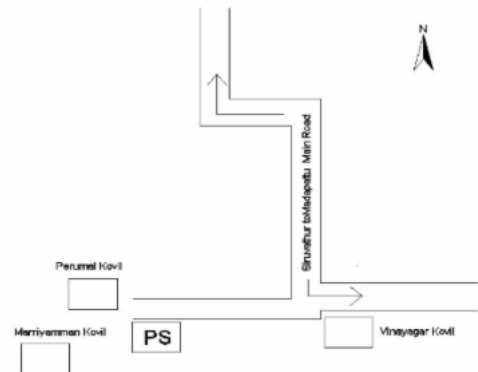

Key MAP View