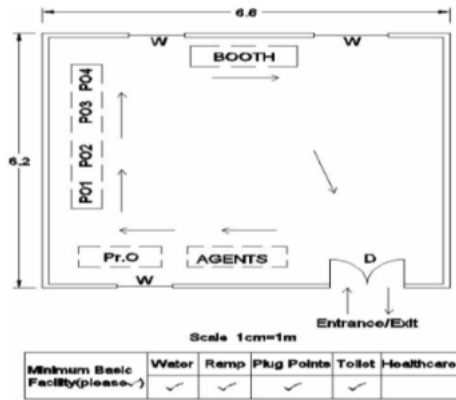

Google Map View

Polling Station Building Front View

Polling Station Front View

Cad View

Key MAP View

1 பெயர் : சித்ரா கணவர் பெயர் : செல்வக்குமார் வீட்டு எண் : 1 வயது : 34 பாலினம் : பெண் Photo is available	SXG0827667	2 பெயர் : சந்திராவதி கணவர் பெயர் : கலியபெருமாள் வீட்டு எண் : 1E வயது : 74 பாலினம் : பெண் Photo is available	SXG0138586	3 பெயர் : சரோஜா கணவர் பெயர் : தேவராசு வீட்டு எண் : 1E வயது : 64 பாலினம் : பெண் Photo is available	SXG0432963
4 பெயர் : தங்கவேல் தந்தை பெயர் : கலியபெருமாள் வீட்டு எண் : 1E வயது : 48 பாலினம் : ஆண் Photo is available	SXG0138594	5 பெயர் : செல்வகுமார் தந்தை பெயர் : தனபால் வீட்டு எண் : 1E வயது : 45 பாலினம் : ஆண் Photo is available	SXG0360081	6 பெயர் : தனபதி தந்தை பெயர் : சுப்புராயன் வீட்டு எண் : 1E வயது : 43 பாலினம் : ஆண் Photo is available	SXG0138602
7 பெயர் : அன்பழகன் தந்தை பெயர் : பட்டுராஜா வீட்டு எண் : 1E வயது : 43 பாலினம் : ஆண் Photo is available	SXG0360107	8 பெயர் : சரஸ்வதி கணவர் பெயர் : சக்திவேல் வீட்டு எண் : 1E வயது : 42 பாலினம் : பெண் Photo is available	SXG0432914	9 பெயர் : ராதா கணவர் பெயர் : சதாணந்தம் வீட்டு எண் : 1E வயது : 42 பாலினம் : பெண் Photo is available	SXG0138669
10 பெயர் : செந்தமிழ்செல்வி கணவர் பெயர் : அன்பழகன் வீட்டு எண் : 1E வயது : 41 பாலினம் : பெண் Photo is available	SXG0432955	11 பெயர் : அமுதா கணவர் பெயர் : கோவிந்தசாமி வீட்டு எண் : 1E வயது : 41 பாலினம் : பெண் Photo is available	SXG0138651	12 பெயர் : சுரேஷ் தந்தை பெயர் : தனபால் வீட்டு எண் : 1E வயது : 41 பாலினம் : ஆண் Photo is available	SXG0538207
13 பெயர் : சுதா கணவர் பெயர் : அண்ணாதுரை வீட்டு எண் : 1E வயது : 39 பாலினம் : பெண் Photo is available	SXG0827923	14 பெயர் : சத்தியவதி கணவர் பெயர் : செந்தில் வீட்டு எண் : 1E வயது : 39 பாலினம் : பெண் Photo is available	SXG0432906	15 பெயர் : செல்வமணி தந்தை பெயர் : ஆடலரசன் வீட்டு எண் : 1E வயது : 36 பாலினம் : பெண் Photo is available	SXG0538165
16 பெயர் : ராஜதுரை தந்தை பெயர் : ஆறுமுகம் வீட்டு எண் : 1E வயது : 35 பாலினம் : ஆண் Photo is available	SXG0138610	17 பெயர் : ராசமோகன் தந்தை பெயர் : சங்கர் வீட்டு எண் : 1E வயது : 34 பாலினம் : ஆண் Photo is available	SXG0360115	18 பெயர் : தங்கம் கணவர் பெயர் : ராமு எ ராமுரத்தி வீட்டு எண் : 1E வயது : 34 பாலினம் : பெண் Photo is available	SXG0538009
19 பெயர் : மகாலட்சுமி கணவர் பெயர் : மணிகண்டன் வீட்டு எண் : 1E வயது : 32 பாலினம் : பெண் Photo is available	SXG0538066	20 பெயர் : இளமதி கணவர் பெயர் : ராஜமோகன் வீட்டு எண் : 1E வயது : 29 பாலினம் : பெண் Photo is available	SXG0827865	21 பெயர் : உமாமகேஸ்வரி கணவர் பெயர் : தங்கவேல் வீட்டு எண் : 4-49 வயது : 38 பாலினம் : பெண் Photo is available	SXG0538173
22 பெயர் : ராஜேஷ் அ தந்தை பெயர் : அண்ணாமலை வீட்டு எண் : 5/24 வயது : 35 பாலினம் : ஆண் Photo is available	SXG0227488	23 பெயர் : சண்முகம் தந்தை பெயர் : தங்கவேல் வீட்டு எண் : 27 வயது : 67 பாலினம் : ஆண் Photo is available	SXG0026328	24 பெயர் : சிவசங்கரி தந்தை பெயர் : சண்முகம் வீட்டு எண் : 27 வயது : 31 பாலினம் : பெண் Photo is available	SXG1056225
25 பெயர் : ராமகோபிநாத் தந்தை பெயர் : சண்முகம் வீட்டு எண் : 36 வயது : 33 பாலினம் : ஆண் Photo is available	SXG0314302	26 பெயர் : சக்திவேல் தந்தை பெயர் : சக்கரபானி வீட்டு எண் : 42 வயது : 45 பாலினம் : ஆண் Photo is available	SXG0138628	27 பெயர் : கலாராணி கணவர் பெயர் : சக்திவேல் வீட்டு எண் : 47 வயது : 42 பாலினம் : பெண் Photo is available	SXG0138636
28 பெயர் : ஆனசத்தம்பி தந்தை பெயர் : அண்ணாமலை வீட்டு எண் : 52 வயது : 42 பாலினம் : ஆண் Photo is available	SXG0026427	29 பெயர் : கௌரி தாயின் பெயர் : மங்களம் வீட்டு எண் : 57 வயது : 33 பாலினம் : பெண் Photo is available	SXG2976843	30 பெயர் : அனிதா தந்தை பெயர் : அண்ணாதுரை வீட்டு எண் : 59 வயது : 22 பாலினம் : பெண் Photo is available	SXG2889855