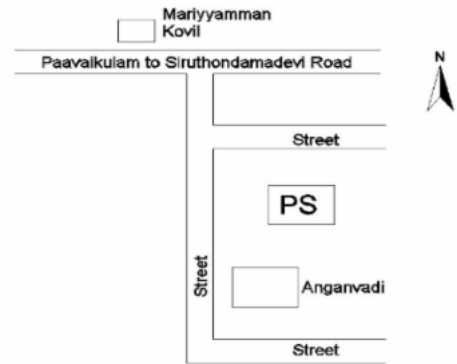

Google Map View

Polling Station Building Front View

Polling Station Front View

Cad View

Key MAP View

1 பெயர் : சித்ரா கணவர் பெயர் : செல்வக்குமார் வீட்டு எண் : 1 வயது : 34 பாலினம் : பெண் Photo is available	SXG0827667	2 பெயர் : சந்திராவதி கணவர் பெயர் : கலியபெருமாள் வீட்டு எண் : 1E வயது : 74 பாலினம் : பெண் Photo is available	SXG0138586	3 பெயர் : சரோஜா கணவர் பெயர் : தேவராசு வீட்டு எண் : 1E வயது : 64 பாலினம் : பெண் Photo is available	SXG0432963
4 பெயர் : தங்கவேல் தந்தை பெயர் : கலியபெருமாள் வீட்டு எண் : 1E வயது : 48 பாலினம் : ஆண் Photo is available	SXG0138594	5 பெயர் : செல்வகுமார் தந்தை பெயர் : தனபால் வீட்டு எண் : 1E வயது : 45 பாலினம் : ஆண் Photo is available	SXG0360081	6 பெயர் : தனபதி தந்தை பெயர் : சுப்புராயன் வீட்டு எண் : 1E வயது : 43 பாலினம் : ஆண் Photo is available	SXG0138602
7 பெயர் : அன்பழகன் தந்தை பெயர் : பட்டுராஜா வீட்டு எண் : 1E வயது : 43 பாலினம் : ஆண் Photo is available	SXG0360107	8 பெயர் : சரஸ்வதி கணவர் பெயர் : சக்திவேல் வீட்டு எண் : 1E வயது : 42 பாலினம் : பெண் Photo is available	SXG0432914	9 பெயர் : ராதா கணவர் பெயர் : சதாணந்தம் வீட்டு எண் : 1E வயது : 42 பாலினம் : பெண் Photo is available	SXG0138669
10 பெயர் : செந்தமிழ்செல்வி கணவர் பெயர் : அன்பழகன் வீட்டு எண் : 1E வயது : 41 பாலினம் : பெண் Photo is available	SXG0432955	11 பெயர் : அமுதா கணவர் பெயர் : கோவிந்தசாமி வீட்டு எண் : 1E வயது : 41 பாலினம் : பெண் Photo is available	SXG0138651	12 பெயர் : சுரேஷ் தந்தை பெயர் : தனபால் வீட்டு எண் : 1E வயது : 41 பாலினம் : ஆண் Photo is available	SXG0538207
13 பெயர் : சுதா கணவர் பெயர் : அண்ணாதுரை வீட்டு எண் : 1E வயது : 39 பாலினம் : பெண் Photo is available	SXG0827923	14 பெயர் : சத்தியவதி கணவர் பெயர் : செந்தில் வீட்டு எண் : 1E வயது : 39 பாலினம் : பெண் Photo is available	SXG0432906	15 பெயர் : செல்வமணி தந்தை பெயர் : ஆடலரசன் வீட்டு எண் : 1E வயது : 36 பாலினம் : பெண் Photo is available	SXG0538165
16 பெயர் : ராஜதுரை தந்தை பெயர் : ஆறுமுகம் வீட்டு எண் : 1E வயது : 35 பாலினம் : ஆண் Photo is available	SXG0138610	17 பெயர் : ராசமோகன் தந்தை பெயர் : சங்கர் வீட்டு எண் : 1E வயது : 34 பாலினம் : ஆண் Photo is available	SXG0360115	18 பெயர் : தங்கம் கணவர் பெயர் : ராமு எ ராமுரத்தி வீட்டு எண் : 1E வயது : 34 பாலினம் : பெண் Photo is available	SXG0538009
19 பெயர் : மகாலட்சுமி கணவர் பெயர் : மணிகண்டன் வீட்டு எண் : 1E வயது : 32 பாலினம் : பெண் Photo is available	SXG0538066	20 பெயர் : இளமதி கணவர் பெயர் : ராஜமோகன் வீட்டு எண் : 1E வயது : 29 பாலினம் : பெண் Photo is available	SXG0827865	21 பெயர் : உமாமகேஸ்வரி கணவர் பெயர் : தங்கவேல் வீட்டு எண் : 4-49 வயது : 38 பாலினம் : பெண் Photo is available	SXG0538173
22 பெயர் : ராஜேஷ் அ தந்தை பெயர் : அண்ணாமலை வீட்டு எண் : 5/24 வயது : 35 பாலினம் : ஆண் Photo is available	SXG0227488	23 பெயர் : சண்முகம் தந்தை பெயர் : தங்கவேல் வீட்டு எண் : 27 வயது : 67 பாலினம் : ஆண் Photo is available	SXG0026328	24 பெயர் : சிவசங்கரி தந்தை பெயர் : சண்முகம் வீட்டு எண் : 27 வயது : 31 பாலினம் : பெண் Photo is available	SXG1056225
25 பெயர் : ராமகோபிநாத் தந்தை பெயர் : சண்முகம் வீட்டு எண் : 36 வயது : 33 பாலினம் : ஆண் Photo is available	SXG0314302	26 பெயர் : சக்திவேல் தந்தை பெயர் : சக்கரபானி வீட்டு எண் : 42 வயது : 45 பாலினம் : ஆண் Photo is available	SXG0138628	27 பெயர் : கலாராணி கணவர் பெயர் : சக்திவேல் வீட்டு எண் : 47 வயது : 42 பாலினம் : பெண் Photo is available	SXG0138636
28 பெயர் : ஆனசத்தம்பி தந்தை பெயர் : அண்ணாமலை வீட்டு எண் : 52 வயது : 42 பாலினம் : ஆண் Photo is available	SXG0026427	29 பெயர் : கௌரி தாயின் பெயர் : மங்களம் வீட்டு எண் : 57 வயது : 33 பாலினம் : பெண் Photo is available	SXG2976843	30 பெயர் : அனிதா தந்தை பெயர் : அண்ணாதுரை வீட்டு எண் : 59 வயது : 22 பாலினம் : பெண் Photo is available	SXG2889855