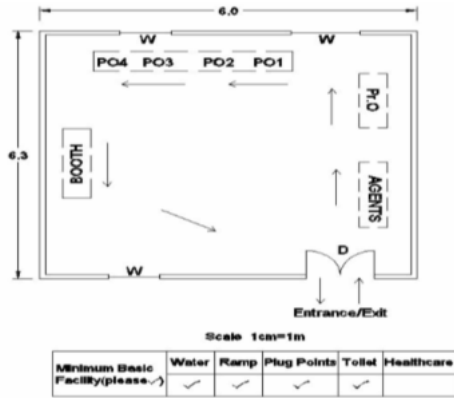

கையொப்பம்

Nazri Naksha

Google Map View

Polling Station Building Front View

Polling Station Front View

Cad View

Key MAP View

|   |                                  |   |                                  |  |                                  |
|---|----------------------------------|---|----------------------------------|--|----------------------------------|
| 1<br>பெயர் : ஆம்பூஜம்<br>கணவர் பெயர் : பொன்னம்பலம்<br>வீட்டு எண் : 1<br>வயது : 64 பாலினம் : பெண்          | GDS2872992<br>Photo is available | 2<br>பெயர் : பிரபுகுமார்<br>தந்தை பெயர் : ஆறுமுகம்<br>வீட்டு எண் : 1<br>வயது : 38 பாலினம் : ஆண்   | SXG0227736<br>Photo is available | 3<br>பெயர் : பிரலா<br>தந்தை பெயர் : ஆறுமுகம்<br>வீட்டு எண் : 1<br>வயது : 36 பாலினம் : ஆண்            | SXG0227975<br>Photo is available |
| 4<br>பெயர் : முத்துகுமாரசாமி<br>தந்தை பெயர் : சுப்ரமணியன்<br>வீட்டு எண் : 1-10<br>வயது : 33 பாலினம் : ஆண் | SXG0433458<br>Photo is available | 5<br>பெயர் : ஐயப்பன்<br>தந்தை பெயர் : சிங்காரவேல்<br>வீட்டு எண் : 1E<br>வயது : 33 பாலினம் : ஆண்   | SXG0360420<br>Photo is available | 6<br>பெயர் : அஜித்குமார்<br>தந்தை பெயர் : பொன்னம்பலம்<br>வீட்டு எண் : 1E<br>வயது : 30 பாலினம் : ஆண்  | SXG0828236<br>Photo is available |
| 7<br>பெயர் : வேலாயுதம்<br>தந்தை பெயர் : தனபால்<br>வீட்டு எண் : 2<br>வயது : 64 பாலினம் : ஆண்               | GDS2872893<br>Photo is available | 8<br>பெயர் : கண்ணகி<br>கணவர் பெயர் : வேலாயுதம்<br>வீட்டு எண் : 2<br>வயது : 59 பாலினம் : பெண்      | GDS2809861<br>Photo is available | 9<br>பெயர் : சதீஷ்<br>தந்தை பெயர் : வேலாயுதம் கண்ணகி<br>வீட்டு எண் : 2<br>வயது : 37 பாலினம் : ஆண்    | SXG0360446<br>Photo is available |
| 10<br>பெயர் : ரசியா<br>கணவர் பெயர் : முருகன்<br>வீட்டு எண் : 2-92<br>வயது : 33 பாலினம் : பெண்             | SXG0314773<br>Photo is available | 11<br>பெயர் : மாயவேல்<br>தந்தை பெயர் : தனபால்<br>வீட்டு எண் : 3<br>வயது : 62 பாலினம் : ஆண்        | GDS2140143<br>Photo is available | 12<br>பெயர் : தனலெட்சுமி<br>கணவர் பெயர் : மாயவேல்<br>வீட்டு எண் : 3<br>வயது : 54 பாலினம் : பெண்      | GDS2141414<br>Photo is available |
| 13<br>பெயர் : தனபால்<br>தந்தை பெயர் : ராமலிங்கம்<br>வீட்டு எண் : 4<br>வயது : 84 பாலினம் : ஆண்             | GDS2872919<br>Photo is available | 14<br>பெயர் : சிகாமணி<br>தந்தை பெயர் : தனபால்<br>வீட்டு எண் : 4<br>வயது : 54 பாலினம் : ஆண்        | GDS2809911<br>Photo is available | 15<br>பெயர் : சத்தியராஜா<br>தந்தை பெயர் : மாயவேல்<br>வீட்டு எண் : 4<br>வயது : 39 பாலினம் : ஆண்       | SXG0360453<br>Photo is available |
| 16<br>பெயர் : பிரியா<br>தந்தை பெயர் : சிகாமணி<br>வீட்டு எண் : 4<br>வயது : 26 பாலினம் : பெண்               | SXG2771053<br>Photo is available | 17<br>பெயர் : ஆறுமுகம்<br>தந்தை பெயர் : தனபால்<br>வீட்டு எண் : 5<br>வயது : 56 பாலினம் : பெண்      | GDS2809879<br>Photo is available | 18<br>பெயர் : தமிழ்செல்வி<br>கணவர் பெயர் : ஆறுமுகம்<br>வீட்டு எண் : 5<br>வயது : 44 பாலினம் : பெண்    | GDS2751683<br>Photo is available |
| 19<br>பெயர் : ஜானகி<br>கணவர் பெயர் : பிரபு குமார்<br>வீட்டு எண் : 5<br>வயது : 35 பாலினம் : பெண்           | SXG2770972<br>Photo is available | 20<br>பெயர் : ரம்யா<br>தந்தை பெயர் : பிரலா<br>வீட்டு எண் : 5<br>வயது : 27 பாலினம் : பெண்          | SXG0917963<br>Photo is available | 21<br>பெயர் : மகேஸ்வரி<br>கணவர் பெயர் : சிவசுப்ரமணியன்<br>வீட்டு எண் : 6<br>வயது : 37 பாலினம் : பெண் | SXG0314781<br>Photo is available |
| 22<br>பெயர் : காவியா<br>தந்தை பெயர் : வேல்முருகன்<br>வீட்டு எண் : 7<br>வயது : 22 பாலினம் : பெண்           | SXG2897015<br>Photo is available | 23<br>பெயர் : ராணி<br>கணவர் பெயர் : சுப்ரமணியன்<br>வீட்டு எண் : 8<br>வயது : 59 பாலினம் : பெண்     | SXG2163186<br>Photo is available | 24<br>பெயர் : வடிவேல்<br>தந்தை பெயர் : வீரபாகு<br>வீட்டு எண் : 9/24<br>வயது : 57 பாலினம் : ஆண்       | SXG0041004<br>Photo is available |
| 25<br>பெயர் : புஷ்பகாந்தி<br>கணவர் பெயர் : வடிவேல்<br>வீட்டு எண் : 9/24<br>வயது : 57 பாலினம் : பெண்       | SXG0040964<br>Photo is available | 26<br>பெயர் : சிவா<br>தந்தை பெயர் : வடிவேல்<br>வீட்டு எண் : 9/24<br>வயது : 36 பாலினம் : ஆண்       | SXG0040998<br>Photo is available | 27<br>பெயர் : முகேஷ்<br>தந்தை பெயர் : வடிவேல்<br>வீட்டு எண் : 9/24<br>வயது : 33 பாலினம் : ஆண்        | SXG0451369<br>Photo is available |
| 28<br>பெயர் : சித்திரா<br>தந்தை பெயர் : ராமசாமி<br>வீட்டு எண் : 9/24<br>வயது : 32 பாலினம் : ஆண்           | SXG0717934<br>Photo is available | 29<br>பெயர் : விக்னேஷ் வ<br>தந்தை பெயர் : வடிவேல்<br>வீட்டு எண் : 9/24<br>வயது : 27 பாலினம் : ஆண் | SXG1051838<br>Photo is available | 30<br>பெயர் : ஜெயந்தி<br>கணவர் பெயர் : பாலமுருகன்<br>வீட்டு எண் : 9 / 56<br>வயது : 40 பாலினம் : பெண் | SXG0433482<br>Photo is available |