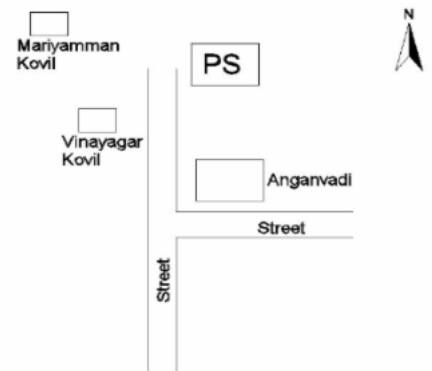

கையொப்பம்

Nazri Naksha

Google Map View

Polling Station Building Front View

Polling Station Front View

Cad View

Key MAP View

|   |                                  |   |                                  |  |                                  |
|---|----------------------------------|---|----------------------------------|--|----------------------------------|
| 1<br>பெயர் : ஆம்பூஜம்<br>கணவர் பெயர் : பொன்னம்பலம்<br>வீட்டு எண் : 1<br>வயது : 64 பாலினம் : பெண்          | GDS2872992<br>Photo is available | 2<br>பெயர் : பிரபுகுமார்<br>தந்தை பெயர் : ஆறுமுகம்<br>வீட்டு எண் : 1<br>வயது : 38 பாலினம் : ஆண்   | SXG0227736<br>Photo is available | 3<br>பெயர் : பிரலா<br>தந்தை பெயர் : ஆறுமுகம்<br>வீட்டு எண் : 1<br>வயது : 36 பாலினம் : ஆண்            | SXG0227975<br>Photo is available |
| 4<br>பெயர் : முத்துகுமாரசாமி<br>தந்தை பெயர் : சுப்ரமணியன்<br>வீட்டு எண் : 1-10<br>வயது : 33 பாலினம் : ஆண் | SXG0433458<br>Photo is available | 5<br>பெயர் : ஐயப்பன்<br>தந்தை பெயர் : சிங்காரவேல்<br>வீட்டு எண் : 1E<br>வயது : 33 பாலினம் : ஆண்   | SXG0360420<br>Photo is available | 6<br>பெயர் : அஜித்குமார்<br>தந்தை பெயர் : பொன்னம்பலம்<br>வீட்டு எண் : 1E<br>வயது : 30 பாலினம் : ஆண்  | SXG0828236<br>Photo is available |
| 7<br>பெயர் : வேலாயுதம்<br>தந்தை பெயர் : தனபால்<br>வீட்டு எண் : 2<br>வயது : 64 பாலினம் : ஆண்               | GDS2872893<br>Photo is available | 8<br>பெயர் : கண்ணகி<br>கணவர் பெயர் : வேலாயுதம்<br>வீட்டு எண் : 2<br>வயது : 59 பாலினம் : பெண்      | GDS2809861<br>Photo is available | 9<br>பெயர் : சதீஷ்<br>தந்தை பெயர் : வேலாயுதம் கண்ணகி<br>வீட்டு எண் : 2<br>வயது : 37 பாலினம் : ஆண்    | SXG0360446<br>Photo is available |
| 10<br>பெயர் : ரசியா<br>கணவர் பெயர் : முருகன்<br>வீட்டு எண் : 2-92<br>வயது : 33 பாலினம் : பெண்             | SXG0314773<br>Photo is available | 11<br>பெயர் : மாயவேல்<br>தந்தை பெயர் : தனபால்<br>வீட்டு எண் : 3<br>வயது : 62 பாலினம் : ஆண்        | GDS2140143<br>Photo is available | 12<br>பெயர் : தனலெட்சுமி<br>கணவர் பெயர் : மாயவேல்<br>வீட்டு எண் : 3<br>வயது : 54 பாலினம் : பெண்      | GDS2141414<br>Photo is available |
| 13<br>பெயர் : தனபால்<br>தந்தை பெயர் : ராமலிங்கம்<br>வீட்டு எண் : 4<br>வயது : 84 பாலினம் : ஆண்             | GDS2872919<br>Photo is available | 14<br>பெயர் : சிகாமணி<br>தந்தை பெயர் : தனபால்<br>வீட்டு எண் : 4<br>வயது : 54 பாலினம் : ஆண்        | GDS2809911<br>Photo is available | 15<br>பெயர் : சத்தியராஜா<br>தந்தை பெயர் : மாயவேல்<br>வீட்டு எண் : 4<br>வயது : 39 பாலினம் : ஆண்       | SXG0360453<br>Photo is available |
| 16<br>பெயர் : பிரியா<br>தந்தை பெயர் : சிகாமணி<br>வீட்டு எண் : 4<br>வயது : 26 பாலினம் : பெண்               | SXG2771053<br>Photo is available | 17<br>பெயர் : ஆறுமுகம்<br>தந்தை பெயர் : தனபால்<br>வீட்டு எண் : 5<br>வயது : 56 பாலினம் : பெண்      | GDS2809879<br>Photo is available | 18<br>பெயர் : தமிழ்செல்வி<br>கணவர் பெயர் : ஆறுமுகம்<br>வீட்டு எண் : 5<br>வயது : 44 பாலினம் : பெண்    | GDS2751683<br>Photo is available |
| 19<br>பெயர் : ஜானகி<br>கணவர் பெயர் : பிரபு குமார்<br>வீட்டு எண் : 5<br>வயது : 35 பாலினம் : பெண்           | SXG2770972<br>Photo is available | 20<br>பெயர் : ரம்யா<br>தந்தை பெயர் : பிரலா<br>வீட்டு எண் : 5<br>வயது : 27 பாலினம் : பெண்          | SXG0917963<br>Photo is available | 21<br>பெயர் : மகேஸ்வரி<br>கணவர் பெயர் : சிவசுப்ரமணியன்<br>வீட்டு எண் : 6<br>வயது : 37 பாலினம் : பெண் | SXG0314781<br>Photo is available |
| 22<br>பெயர் : காவியா<br>தந்தை பெயர் : வேல்முருகன்<br>வீட்டு எண் : 7<br>வயது : 22 பாலினம் : பெண்           | SXG2897015<br>Photo is available | 23<br>பெயர் : ராணி<br>கணவர் பெயர் : சுப்ரமணியன்<br>வீட்டு எண் : 8<br>வயது : 59 பாலினம் : பெண்     | SXG2163186<br>Photo is available | 24<br>பெயர் : வடிவேல்<br>தந்தை பெயர் : வீரபாகு<br>வீட்டு எண் : 9/24<br>வயது : 57 பாலினம் : ஆண்       | SXG0041004<br>Photo is available |
| 25<br>பெயர் : புஷ்பகாந்தி<br>கணவர் பெயர் : வடிவேல்<br>வீட்டு எண் : 9/24<br>வயது : 57 பாலினம் : பெண்       | SXG0040964<br>Photo is available | 26<br>பெயர் : சிவா<br>தந்தை பெயர் : வடிவேல்<br>வீட்டு எண் : 9/24<br>வயது : 36 பாலினம் : ஆண்       | SXG0040998<br>Photo is available | 27<br>பெயர் : முகேஷ்<br>தந்தை பெயர் : வடிவேல்<br>வீட்டு எண் : 9/24<br>வயது : 33 பாலினம் : ஆண்        | SXG0451369<br>Photo is available |
| 28<br>பெயர் : சித்திரா<br>தந்தை பெயர் : ராமசாமி<br>வீட்டு எண் : 9/24<br>வயது : 32 பாலினம் : ஆண்           | SXG0717934<br>Photo is available | 29<br>பெயர் : விக்னேஷ் வ<br>தந்தை பெயர் : வடிவேல்<br>வீட்டு எண் : 9/24<br>வயது : 27 பாலினம் : ஆண் | SXG1051838<br>Photo is available | 30<br>பெயர் : ஜெயந்தி<br>கணவர் பெயர் : பாலமுருகன்<br>வீட்டு எண் : 9 / 56<br>வயது : 40 பாலினம் : பெண் | SXG0433482<br>Photo is available |