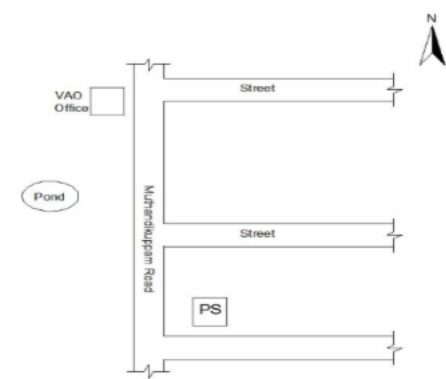

Key MAP View