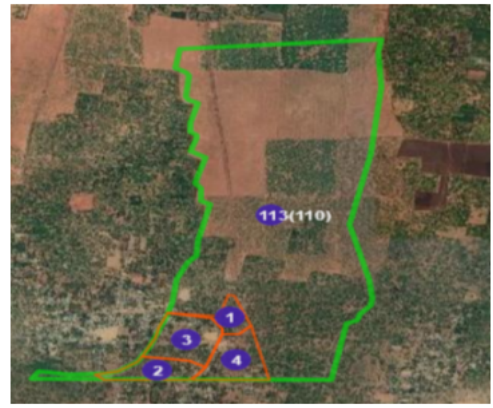

Google Map View