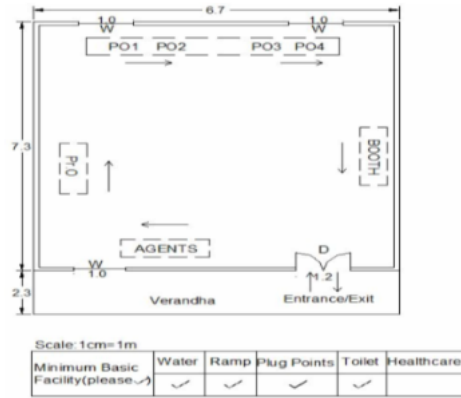

Google Map View

Polling Station Building Front View

Polling Station Front View

Cad View

Key MAP View

1 பெயர் : ஆறுமுகம் தந்தை பெயர் : முத்துகிருஷ்ணன் வீட்டு எண் : 1-80 வயது : 61 பாலினம் : ஆண்	GDS1198779 Photo is available	2 பெயர் : சிவகாமி கணவர் பெயர் : ஆறுமுகம் வீட்டு எண் : 1-80 வயது : 46 பாலினம் : பெண்	SXG2206225 Photo is available	3 பெயர் : இராஜா தந்தை பெயர் : பானுமதி வீட்டு எண் : 1-208 வயது : 35 பாலினம் : ஆண்	SXG0228635 Photo is available
4 பெயர் : விஸ்வகுமார் தந்தை பெயர் : கார்த்திகேயன் வீட்டு எண் : 1-214 வயது : 26 பாலினம் : ஆண்	SXG0970285 Photo is available	5 பெயர் : மணிகண்டன் தந்தை பெயர் : கோவிந்தசாமி வீட்டு எண் : 1E வயது : 38 பாலினம் : ஆண்	SXG0228734 Photo is available	6 பெயர் : மணிவேல் தந்தை பெயர் : ஆறுமுகம் வீட்டு எண் : 1E வயது : 36 பாலினம் : ஆண்	SXG0315507 Photo is available
7 பெயர் : ரஞ்சினி கணவர் பெயர் : ஜெயசங்கர் வீட்டு எண் : 1E வயது : 36 பாலினம் : பெண்	SXG0315580 Photo is available	8 பெயர் : கலாரத்தினம் கணவர் பெயர் : ஜனகநாதன் வீட்டு எண் : 1E வயது : 35 பாலினம் : பெண்	SXG0388389 Photo is available	9 பெயர் : ஞானபிரகாஷ் தந்தை பெயர் : ஞானவேல் வீட்டு எண் : 1E வயது : 33 பாலினம் : ஆண்	SXG0315598 Photo is available
10 பெயர் : மீனாட்சி தந்தை பெயர் : சிவகோதண்டராமன் வீட்டு எண் : 1E வயது : 29 பாலினம் : பெண்	SXG0903534 Photo is available	11 பெயர் : சுகந்தி தந்தை பெயர் : குமரேசன் வீட்டு எண் : 1இ வயது : 26 பாலினம் : பெண்	SXG1007988 Photo is available	12 பெயர் : பொழிலரசி தந்தை பெயர் : பழனிமலை வீட்டு எண் : 1இ வயது : 25 பாலினம் : பெண்	SXG0999698 Photo is available
13 பெயர் : முல்லை கொடி தந்தை பெயர் : சகஸ்ரநாமம் வீட்டு எண் : 1இ வயது : 25 பாலினம் : பெண்	SXG1005156 Photo is available	14 பெயர் : புகழேந்தி தந்தை பெயர் : முருகன் வீட்டு எண் : 1E வயது : 25 பாலினம் : ஆண்	SXG2626315 Photo is available	15 பெயர் : ராஜ்குமார் தந்தை பெயர் : ராஜா வீட்டு எண் : 41 வயது : 30 பாலினம் : ஆண்	SXG0829390 Photo is available
16 பெயர் : கவிதா கணவர் பெயர் : ராதாகிருஷ்ணன் வீட்டு எண் : 77 வயது : 51 பாலினம் : பெண்	SXG2206241 Photo is available	17 பெயர் : சகஸ்ரநாமம் தந்தை பெயர் : மகாலிங்கம் வீட்டு எண் : 129 வயது : 53 பாலினம் : ஆண்	GDS2782357 Photo is available	18 பெயர் : குறிஞ்சிசெல்வன் தந்தை பெயர் : சகஸ்ரநாமம் வீட்டு எண் : 129 வயது : 27 பாலினம் : ஆண்	SXG0926592 Photo is available
19 பெயர் : அபிதா இளையபெருமாள் தந்தை பெயர் : இளையபெருமாள் வீட்டு எண் : 140 வயது : 19 பாலினம் : பெண்	SXG3009677 Photo is available	20 பெயர் : ராசேந்திரன் தந்தை பெயர் : செயராமன் வீட்டு எண் : 160 வயது : 52 பாலினம் : ஆண்	GDS1200039 Photo is available	21 பெயர் : ஆறுமுகம் தந்தை பெயர் : செயராமன் வீட்டு எண் : 160 வயது : 50 பாலினம் : ஆண்	GDS1200484 Photo is available
22 பெயர் : வேல்முருகன் தந்தை பெயர் : ஜெயராமன் வீட்டு எண் : 160 வயது : 45 பாலினம் : ஆண்	SXG2206274 Photo is available	23 பெயர் : ஆசைத்துரை தந்தை பெயர் : ஜெயராமன் வீட்டு எண் : 160 வயது : 43 பாலினம் : ஆண்	GDS2565067 Photo is available	24 பெயர் : எழிலரசி கணவர் பெயர் : இராஜதுரை வீட்டு எண் : 160 வயது : 37 பாலினம் : பெண்	SXG0434902 Photo is available
25 பெயர் : செல்வராணி கணவர் பெயர் : சோமசுந்தரம் வீட்டு எண் : 196-ஏ வயது : 47 பாலினம் : பெண்	SXG2938470 Photo is available	26 பெயர் : ஸ்ரீதர் தந்தை பெயர் : சோமசுந்தரம் வீட்டு எண் : 196-ஏ வயது : 25 பாலினம் : ஆண்	SXG0999755 Photo is available	27 பெயர் : பரத் தந்தை பெயர் : சோமசுந்தரம் வீட்டு எண் : 196-ஏ வயது : 23 பாலினம் : ஆண்	SXG2670511 Photo is available
28 பெயர் : சுந்தரராஜன் தந்தை பெயர் : கண்ணுசாமி வீட்டு எண் : 198 வயது : 44 பாலினம் : ஆண்	SXG0926394 Photo is available	29 பெயர் : இளவரசி கணவர் பெயர் : கலைச்செல்வன் வீட்டு எண் : 204 வயது : 38 பாலினம் : பெண்	GDS2929651 Photo is available	30 பெயர் : தண்டபாணி தந்தை பெயர் : முத்து வீட்டு எண் : 204A வயது : 70 பாலினம் : ஆண்	GDS1200641 Photo is available