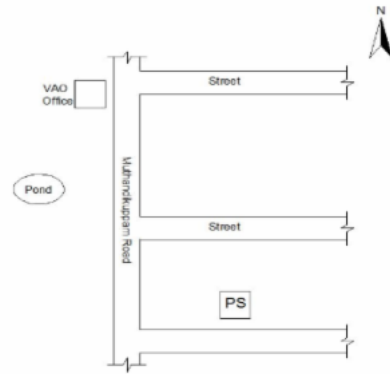

Key MAP View