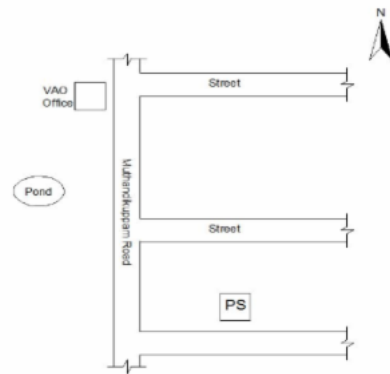

Google Map View

Polling Station Building Front View

Polling Station Front View

Cad View

Key MAP View

சட்டமன்றத் தொகுதியின் எண் மற்றும் பெயர் : 153-நெய்வேலி
பிரிவு எண் மற்றும் பெயர் 1-பேர்பெரியான்குப்பம் (வ.கி) மற்றும் (ஊ), கோயில் தெரு