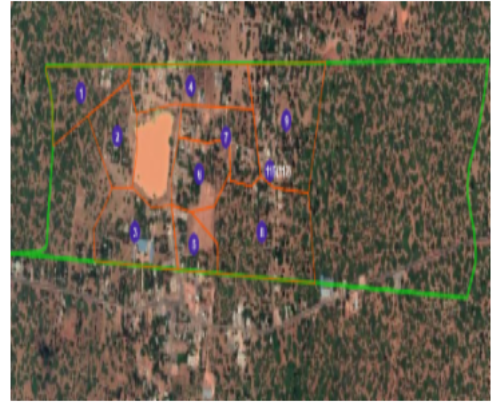

3. வாக்குச் சாவடியின் விவரங்கள்

<p>வாக்குச் சாவடியின் எண் மற்றும் பெயர் :</p> <p>129 - அரசினர் ஆண்கள் மேல்நிலைப்பள்ளி , கிழக்கு பார்த்த வடக்கு பகுதி,பேர்பெரியாங்குப்பம் - 607805</p> <p>வாக்குச் சாவடியின் முகவரி :</p> <p>அரசினர் ஆண்கள் மேல்நிலைப்பள்ளி, பேர்பெரியாங்குப்பம் - 607805</p>	<p>வாக்குச் சாவடியின் வகைப்பாடு (ஆண்/பெண்/பொது)</p>	<p>பொது</p>
	<p>துணை வாக்குச் சாவடிகளின் எண்ணிக்கை :</p>	<p>0</p>

Google Map View

Polling Station Building Front View

Polling Station Front View

Cad View

Key MAP View

சட்டமன்றத் தொகுதியின் எண் மற்றும் பெயர் : 153-நெய்வேலி
பிரிவு எண் மற்றும் பெயர் 1-பேர்பெரியான்குப்பம் (வ.கி) மற்றும் (ஊ), கோயில் தெரு