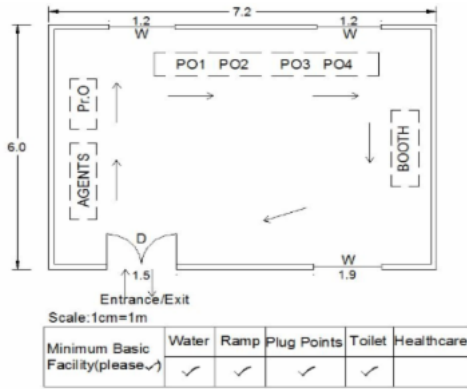

Google Map View

Polling Station Building Front View

Polling Station Front View

Cad View

Key MAP View

சட்டமன்றத் தொகுதியின் எண் மற்றும் பெயர் : 153-நெய்வேலி
பிரிவு எண் மற்றும் பெயர் 1-பேர்பெரியான்குப்பம் (வ.கி) மற்றும் (ஊ), கோயில் தெரு