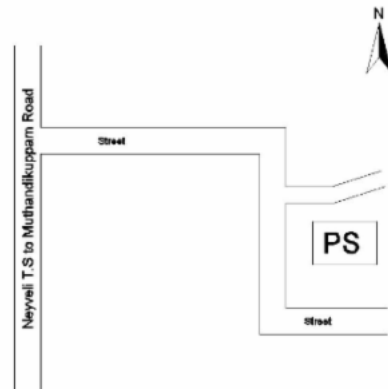

Key MAP View