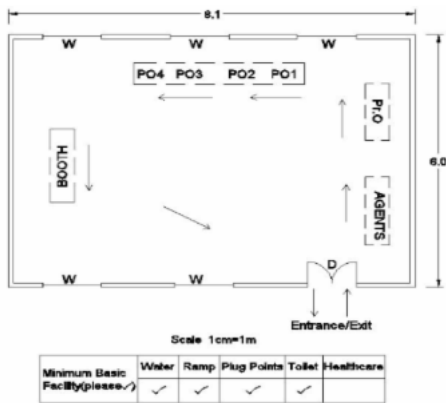

Google Map View

Polling Station Building Front View

Polling Station Front View

Cad View

Key MAP View

1 பெயர் : சேகர் தந்தை பெயர் : இராமச்சந்திரன் வீட்டு எண் : 695 வயது : 61 பாலினம் : ஆண் Photo is available	SXG2220341	2 பெயர் : புஷ்பவல்லி கணவர் பெயர் : சேகர் வீட்டு எண் : 695 வயது : 58 பாலினம் : பெண் Photo is available	SXG2220358	3 பெயர் : மணிவண்ணன் தந்தை பெயர் : சேகர் வீட்டு எண் : 695 வயது : 31 பாலினம் : ஆண் Photo is available	SXG0540492
4 பெயர் : இராதாகிருஷ்ணன் தந்தை பெயர் : சண்முகம் வீட்டு எண் : 696 வயது : 57 பாலினம் : ஆண் Photo is available	SXG2220374	5 பெயர் : வள்ளியம்மை கணவர் பெயர் : இராதாகிருஷ்ணன் வீட்டு எண் : 696 வயது : 53 பாலினம் : பெண் Photo is available	GDS1198076	6 பெயர் : சிவசங்கர் தந்தை பெயர் : சண்முகம் வீட்டு எண் : 696 வயது : 44 பாலினம் : ஆண் Photo is available	GDS2813673
7 பெயர் : செல்வி கணவர் பெயர் : மனோகர் வீட்டு எண் : 696 வயது : 40 பாலினம் : பெண் Photo is available	SXG0435784	8 பெயர் : ராம்குமார் தந்தை பெயர் : ராதாகிருஷ்ணன் வீட்டு எண் : 696 வயது : 32 பாலினம் : ஆண் Photo is available	SXG0435941	9 பெயர் : ரவிக்குமார் தந்தை பெயர் : இராதாகிருஷ்ணன் வீட்டு எண் : 696 வயது : 29 பாலினம் : ஆண் Photo is available	SXG0783654
10 பெயர் : தினேஷ் குமார் ஸ் தந்தை பெயர் : சிவசங்கர் ஸ் வீட்டு எண் : 696 வயது : 19 பாலினம் : ஆண் Photo is available	SXG2996643	11 பெயர் : அன்னபூரணி கணவர் பெயர் : இராமச்சந்திரன் வீட்டு எண் : 696A வயது : 81 பாலினம் : பெண் Photo is available	SXG2220382	12 பெயர் : சீனிவாசன் தந்தை பெயர் : இராமச்சந்திரன் வீட்டு எண் : 696A வயது : 58 பாலினம் : ஆண் Photo is available	SXG2220390
13 பெயர் : தையநாயகி கணவர் பெயர் : சீனிவாசன் வீட்டு எண் : 696A வயது : 58 பாலினம் : பெண் Photo is available	SXG2220408	14 பெயர் : மனோகர் தந்தை பெயர் : ராமச்சந்திரன் வீட்டு எண் : 696A வயது : 54 பாலினம் : ஆண் Photo is available	GDS1197243	15 பெயர் : கீதா கணவர் பெயர் : சிவசங்கர் வீட்டு எண் : 696NA வயது : 39 பாலினம் : பெண் Photo is available	SXG0435776
16 பெயர் : நித்யா தந்தை பெயர் : ராதாகிருஷ்ணன் வீட்டு எண் : 696NA வயது : 34 பாலினம் : பெண் Photo is available	SXG0435792	17 பெயர் : சுபாஷினி கணவர் பெயர் : செந்தில்குமார் வீட்டு எண் : 701 வயது : 33 பாலினம் : பெண் Photo is available	SXG0926980	18 பெயர் : அருள்ராஜி தாயின் பெயர் : அலமேலு வீட்டு எண் : 708 வயது : 29 பாலினம் : ஆண் Photo is available	SXG0926972
19 பெயர் : பத்மபிரியா தந்தை பெயர் : தெய்வசிகாமணி வீட்டு எண் : 710எ வயது : 25 பாலினம் : பெண் Photo is available	SXG2626711	20 பெயர் : சுலோச்சனா கணவர் பெயர் : பொன்மலைராஜன் வீட்டு எண் : 717 வயது : 35 பாலினம் : பெண் Photo is available	SXG2626737	21 பெயர் : அறிவரசன் தந்தை பெயர் : தருமநாதன் வீட்டு எண் : 720 வயது : 24 பாலினம் : ஆண் Photo is available	SXG2626760
22 பெயர் : அறிவரசி தந்தை பெயர் : தருமநாதன் வீட்டு எண் : 720/1 வயது : 27 பாலினம் : பெண் Photo is available	SXG2626786	23 பெயர் : வினோத் தந்தை பெயர் : வீரசேகர் வீட்டு எண் : 724 வயது : 26 பாலினம் : ஆண் Photo is available	SXG2626778	24 பெயர் : அஸ்வத் ராம் தந்தை பெயர் : ராமலிங்கம் வீட்டு எண் : 809 வயது : 24 பாலினம் : ஆண் Photo is available	SXG2626802
25 பெயர் : பத்மபிரியா தந்தை பெயர் : குழந்தைவேல் வீட்டு எண் : 814 வயது : 25 பாலினம் : பெண் Photo is available	SXG0996280	26 பெயர் : கீர்த்திவாசன் தந்தை பெயர் : குழந்தைவேல் வீட்டு எண் : 814 வயது : 24 பாலினம் : ஆண் Photo is available	SXG2626810	27 பெயர் : முரளிதரன் தந்தை பெயர் : செல்வகுமார் வீட்டு எண் : 816 வயது : 28 பாலினம் : ஆண் Photo is available	SXG0927053
# 28 பெயர் : சத்யா தந்தை பெயர் : வீரசேகர் வீட்டு எண் : 846 வயது : 34 பாலினம் : பெண் Photo is available	SXG0996249	29 பெயர் : சுபாஷினி ஏ கணவர் பெயர் : செளந்தர பாண்டியன் வீட்டு எண் : 851 வயது : 34 பாலினம் : பெண் Photo is available	SXG2773679	30 பெயர் : அன்பரசன் தந்தை பெயர் : ரவிசந்திரன் வீட்டு எண் : 855/2 வயது : 22 பாலினம் : ஆண் Photo is available	SXG2785103