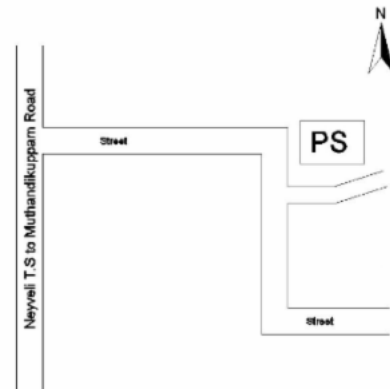

Google Map View

Polling Station Building Front View

Polling Station Front View

Cad View

Key MAP View

1 பெயர் : சந்திரவேலா தந்தை பெயர்: தனகோபால் வீட்டு எண் : 1 வயது : 28 பாலினம் : பெண் Photo is available SXG0981118	2 பெயர் : தனுஷ் தந்தை பெயர்: தனகோபால் வீட்டு எண் : 1/24ஏ/1 வயது : 21 பாலினம் : ஆண் Photo is available SXG2835304	3 பெயர் : அருட்செல்வி கணவர் பெயர்: குருசாமி வீட்டு எண் : 1E வயது : 40 பாலினம் : பெண் Photo is available SXG0436576
4 பெயர் : காமராஜ் தந்தை பெயர்: குமாரதேவன் வீட்டு எண் : 1E வயது : 30 பாலினம் : ஆண் Photo is available SXG0783795	5 பெயர் : சேது பதி தந்தை பெயர்: ராமு வீட்டு எண் : 3-119 வயது : 27 பாலினம் : ஆண் Photo is available SXG0978171	6 பெயர் : உதயராசு தந்தை பெயர்: ராமலிங்கம் வீட்டு எண் : 83 வயது : 61 பாலினம் : ஆண் Photo is available SXG2169449
7 பெயர் : விஜயராணி கணவர் பெயர்: ஜெகஜனாந்தன் வீட்டு எண் : 112 ஏ வயது : 36 பாலினம் : பெண் Photo is available SXG1019504	E 8 பெயர் : ரெங்கம்மாள் கணவர் பெயர்: நாராயணசாமி வீட்டு எண் : 421 வயது : 76 பாலினம் : பெண் DELETED Photo is available SXG0139741	9 பெயர் : குணாளன் தந்தை பெயர்: குமார் வீட்டு எண் : 421 வயது : 24 பாலினம் : ஆண் Photo is available SXG2088896
10 பெயர் : சந்திரகலா கணவர் பெயர்: ஜெகதீசன் வீட்டு எண் : 427 வயது : 35 பாலினம் : பெண் Photo is available SXG0316133	11 பெயர் : மணிகண்டன் தந்தை பெயர்: சுப்ரமணியன் வீட்டு எண் : 457A வயது : 35 பாலினம் : ஆண் Photo is available SXG0139733	12 பெயர் : கௌசல்யா கு தந்தை பெயர்: குழந்தைவேல் சு வீட்டு எண் : 457 பி, வயது : 28 பாலினம் : பெண் Photo is available SXG1041649
13 பெயர் : ரமேஷ் தந்தை பெயர்: கோவிந்தன் வீட்டு எண் : 458 வயது : 39 பாலினம் : ஆண் Photo is available SXG0139709	14 பெயர் : செல்வாம்பிகை கணவர் பெயர்: ஆனந்தகுமார் வீட்டு எண் : 465e வயது : 43 பாலினம் : பெண் Photo is available SXG0139691	15 பெயர் : கலையரசி கணவர் பெயர்: தனசேகரன் வீட்டு எண் : 479A வயது : 50 பாலினம் : பெண் Photo is available SXG0139766
16 பெயர் : சரோஜினி கணவர் பெயர்: முருகன் வீட்டு எண் : 587 வயது : 37 பாலினம் : பெண் Photo is available SXG0783779	17 பெயர் : ராமராஜன் தந்தை பெயர்: ராமலிங்கம் வீட்டு எண் : 601 வயது : 36 பாலினம் : ஆண் Photo is available SXG0139758	18 பெயர் : ராகுல் தந்தை பெயர்: ராதாகிருஷ்ணன் வீட்டு எண் : 667 வயது : 24 பாலினம் : ஆண் Photo is available SXG2660710
19 பெயர் : ராஜேந்திரன் ச தந்தை பெயர்: சம்பந்தம் வீட்டு எண் : 712/2 வயது : 26 பாலினம் : ஆண் Photo is available SXG2991123	20 பெயர் : மேனகா கணவர் பெயர்: தவக்குமார் வீட்டு எண் : 714 வயது : 36 பாலினம் : பெண் Photo is available SXG0775866	21 பெயர் : சாரதாம்பாள் கணவர் பெயர்: இளைபெருமாள் வீட்டு எண் : 798 வயது : 83 பாலினம் : பெண் Photo is available SXG2169456
22 பெயர் : காசியம்மாள் கணவர் பெயர்: மனோகரன் வீட்டு எண் : 798 வயது : 47 பாலினம் : பெண் Photo is available GDS1196401	23 பெயர் : இளைய விக்னேஷ் தந்தை பெயர்: மனோகரன் வீட்டு எண் : 798 வயது : 28 பாலினம் : ஆண் Photo is available SXG0977447	24 பெயர் : லக்ஷ்மிபிரியா தந்தை பெயர்: மனோகரன் வீட்டு எண் : 798 வயது : 23 பாலினம் : பெண் Photo is available SXG2676393
25 பெயர் : செல்வராசு தந்தை பெயர்: ராசமாணிக்கம் வீட்டு எண் : 800 வயது : 67 பாலினம் : ஆண் Photo is available SXG2169472	26 பெயர் : கெங்கா கணவர் பெயர்: செல்வராசு வீட்டு எண் : 800 வயது : 57 பாலினம் : பெண் Photo is available SXG2169480	27 பெயர் : ராதாகிருஷ்ணன் தந்தை பெயர்: செல்வராசு வீட்டு எண் : 800 வயது : 32 பாலினம் : ஆண் Photo is available SXG0540872
28 பெயர் : செந்தில்முருகன் தந்தை பெயர்: பாலசுப்பரமணியன் வீட்டு எண் : 801 வயது : 56 பாலினம் : ஆண் Photo is available SXG2169498	29 பெயர் : முத்துலட்சுமி செந்தில்முருகன் கணவர் பெயர்: செந்தில்முருகன் வீட்டு எண் : 801 வயது : 50 பாலினம் : பெண் Photo is available SXG2169506	30 பெயர் : ஆகாஷ் ராஜா தந்தை பெயர்: செந்தில் முருகன் வீட்டு எண் : 801 வயது : 26 பாலினம் : ஆண் Photo is available SXG2697977