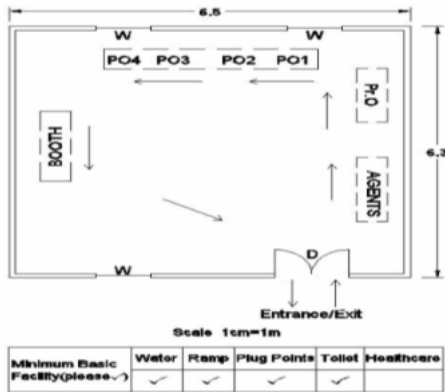

Google Map View

Polling Station Building Front View

Polling Station Front View

Cad View

Key MAP View

1 பெயர் : சந்திரவேலா தந்தை பெயர்: தனகோபால் வீட்டு எண் : 1 வயது : 28 பாலினம் : பெண் Photo is available SXG0981118	2 பெயர் : தனுஷ் தந்தை பெயர்: தனகோபால் வீட்டு எண் : 1/24ஏ/1 வயது : 21 பாலினம் : ஆண் Photo is available SXG2835304	3 பெயர் : அருட்செல்வி கணவர் பெயர்: குருசாமி வீட்டு எண் : 1E வயது : 40 பாலினம் : பெண் Photo is available SXG0436576
4 பெயர் : காமராஜ் தந்தை பெயர்: குமாரதேவன் வீட்டு எண் : 1E வயது : 30 பாலினம் : ஆண் Photo is available SXG0783795	5 பெயர் : சேது பதி தந்தை பெயர்: ராமு வீட்டு எண் : 3-119 வயது : 27 பாலினம் : ஆண் Photo is available SXG0978171	6 பெயர் : உதயராசு தந்தை பெயர்: ராமலிங்கம் வீட்டு எண் : 83 வயது : 61 பாலினம் : ஆண் Photo is available SXG2169449
7 பெயர் : விஜயராணி கணவர் பெயர்: ஜெகஜனாந்தன் வீட்டு எண் : 112 ஏ வயது : 36 பாலினம் : பெண் Photo is available SXG1019504	E 8 பெயர் : ரெங்கம்மாள் கணவர் பெயர்: நாராயணசாமி வீட்டு எண் : 421 வயது : 76 பாலினம் : பெண் DELETED Photo is available SXG0139741	9 பெயர் : குணாளன் தந்தை பெயர்: குமார் வீட்டு எண் : 421 வயது : 24 பாலினம் : ஆண் Photo is available SXG2088896
10 பெயர் : சந்திரகலா கணவர் பெயர்: ஜெகதீசன் வீட்டு எண் : 427 வயது : 35 பாலினம் : பெண் Photo is available SXG0316133	11 பெயர் : மணிகண்டன் தந்தை பெயர்: சுப்ரமணியன் வீட்டு எண் : 457A வயது : 35 பாலினம் : ஆண் Photo is available SXG0139733	12 பெயர் : கௌசல்யா கு தந்தை பெயர்: குழந்தைவேல் சு வீட்டு எண் : 457 பி, வயது : 28 பாலினம் : பெண் Photo is available SXG1041649
13 பெயர் : ரமேஷ் தந்தை பெயர்: கோவிந்தன் வீட்டு எண் : 458 வயது : 39 பாலினம் : ஆண் Photo is available SXG0139709	14 பெயர் : செல்வாம்பிகை கணவர் பெயர்: ஆனந்தகுமார் வீட்டு எண் : 465e வயது : 43 பாலினம் : பெண் Photo is available SXG0139691	15 பெயர் : கலையரசி கணவர் பெயர்: தனசேகரன் வீட்டு எண் : 479A வயது : 50 பாலினம் : பெண் Photo is available SXG0139766
16 பெயர் : சரோஜினி கணவர் பெயர்: முருகன் வீட்டு எண் : 587 வயது : 37 பாலினம் : பெண் Photo is available SXG0783779	17 பெயர் : ராமராஜன் தந்தை பெயர்: ராமலிங்கம் வீட்டு எண் : 601 வயது : 36 பாலினம் : ஆண் Photo is available SXG0139758	18 பெயர் : ராகுல் தந்தை பெயர்: ராதாகிருஷ்ணன் வீட்டு எண் : 667 வயது : 24 பாலினம் : ஆண் Photo is available SXG2660710
19 பெயர் : ராஜேந்திரன் ச தந்தை பெயர்: சம்பந்தம் வீட்டு எண் : 712/2 வயது : 26 பாலினம் : ஆண் Photo is available SXG2991123	20 பெயர் : மேனகா கணவர் பெயர்: தவக்குமார் வீட்டு எண் : 714 வயது : 36 பாலினம் : பெண் Photo is available SXG0775866	21 பெயர் : சாரதாம்பாள் கணவர் பெயர்: இளைபெருமாள் வீட்டு எண் : 798 வயது : 83 பாலினம் : பெண் Photo is available SXG2169456
22 பெயர் : காசியம்மாள் கணவர் பெயர்: மனோகரன் வீட்டு எண் : 798 வயது : 47 பாலினம் : பெண் Photo is available GDS1196401	23 பெயர் : இளைய விக்னேஷ் தந்தை பெயர்: மனோகரன் வீட்டு எண் : 798 வயது : 28 பாலினம் : ஆண் Photo is available SXG0977447	24 பெயர் : லக்ஷ்மிபிரியா தந்தை பெயர்: மனோகரன் வீட்டு எண் : 798 வயது : 23 பாலினம் : பெண் Photo is available SXG2676393
25 பெயர் : செல்வராசு தந்தை பெயர்: ராசமாணிக்கம் வீட்டு எண் : 800 வயது : 67 பாலினம் : ஆண் Photo is available SXG2169472	26 பெயர் : கெங்கா கணவர் பெயர்: செல்வராசு வீட்டு எண் : 800 வயது : 57 பாலினம் : பெண் Photo is available SXG2169480	27 பெயர் : ராதாகிருஷ்ணன் தந்தை பெயர்: செல்வராசு வீட்டு எண் : 800 வயது : 32 பாலினம் : ஆண் Photo is available SXG0540872
28 பெயர் : செந்தில்முருகன் தந்தை பெயர்: பாலசுப்பரமணியன் வீட்டு எண் : 801 வயது : 56 பாலினம் : ஆண் Photo is available SXG2169498	29 பெயர் : முத்துலட்சுமி செந்தில்முருகன் கணவர் பெயர்: செந்தில்முருகன் வீட்டு எண் : 801 வயது : 50 பாலினம் : பெண் Photo is available SXG2169506	30 பெயர் : ஆகாஷ் ராஜா தந்தை பெயர்: செந்தில் முருகன் வீட்டு எண் : 801 வயது : 26 பாலினம் : ஆண் Photo is available SXG2697977